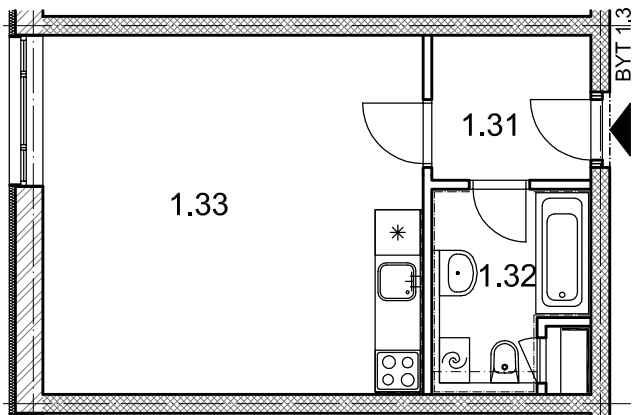

BYTOVÉ DOMY - TERASY Kladno

BYT 1.3

DŮM FILIP - 1.NP, 1+kk

0 1m 2m 3m 4m 5m

LEGENDA MÍSTNOSTÍ

ČÍSLO MÍSTNOSTI	ÚČEL MÍSTNOSTI	UŽITNÁ PLOCHA (m²)
1.31	PŘEDSÍŇ, CHODBA	4,0
1.32	KOUPELNA, WC	5,0
1.33	POKOJ, KUCH. KOUT	23,9
UŽITNÁ PLOCHA CELKEM		32,9
PODLAHOVÁ PLOCHA CELKEM		33,7
S.I.89	SKLEP	2,0
UŽITNÁ PLOCHA CELKEM (vč. sklepa)		34,9
PODLAHOVÁ PLOCHA CELKEM (vč. sklepa)		35,7