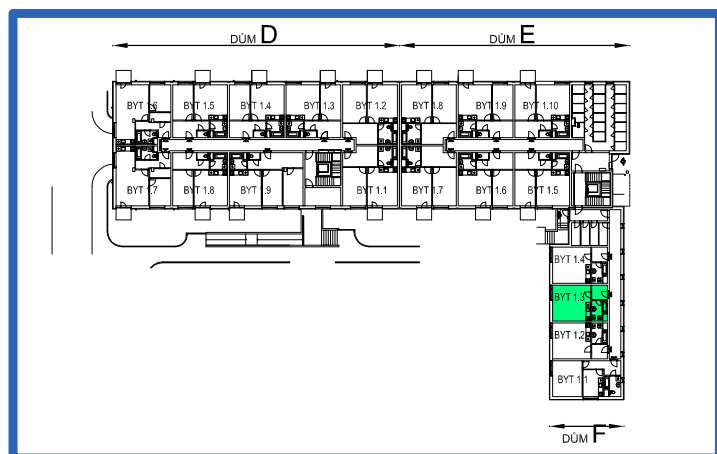

BYTOVÉ DOMY - TERASY Kladno

BYT 1.3

DŮM FILIP - 1.NP, 1+kk

0 1m 2m 3m 4m 5m

LEGENDA MÍSTNOSTÍ

ČÍSLO MÍSTNOSTI	ÚČEL MÍSTNOSTI	UŽITNÁ PLOCHA (m²)
1.31	PŘEDSÍŇ, CHODBA	4,0
1.32	KOUPELNA, WC	5,0
1.33	POKOJ, KUCH. KOUT	23,9
UŽITNÁ PLOCHA CELKEM		32,9
PODLAHOVÁ PLOCHA CELKEM		33,7
S.I.89	SKLEP	2,0
UŽITNÁ PLOCHA CELKEM (vč. sklepa)		34,9
PODLAHOVÁ PLOCHA CELKEM (vč. sklepa)		35,7

SCHEMA BYTY

SITUAČNÍ SCHEMA