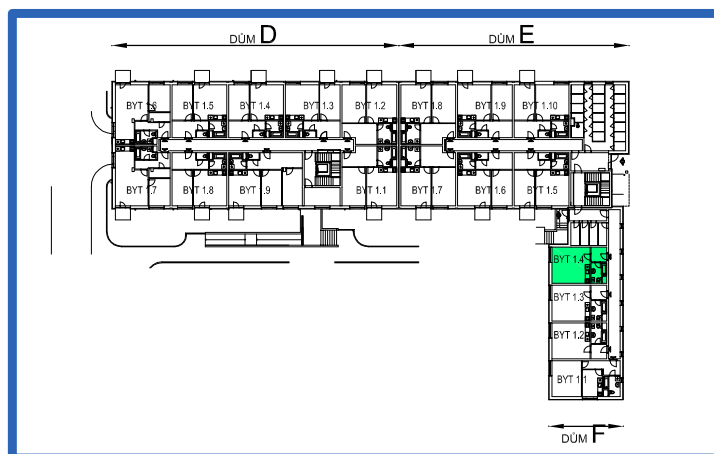

BYTOVÉ DOMY - TERASY KLADNO

BYT 1.4

DŮM FILIP - 1.NP, 1+kk

0 1m 2m 3m 4m 5m

SCHEMA BYTY

LEGENDA MÍSTNOSTÍ

ČÍSLO MÍSTNOSTI	ÚČEL MÍSTNOSTI	UŽITNÁ PLOCHA (m ²)
1.41	PŘEDSÍŇ, CHODBA	4,0
1.42	KOUPELNA, WC	5,0
1.43	POKOJ, KUCH. KOUT	23,9
UŽITNÁ PLOCHA CELKEM		32,9
PODLAHOVÁ PLOCHA CELKEM		33,7
S.I.103	SKLEP	2,0
UŽITNÁ PLOCHA CELKEM (vč. sklepa)		34,9
PODLAHOVÁ PLOCHA CELKEM (vč. sklepa)		35,7

SITUAČNÍ SCHEMA