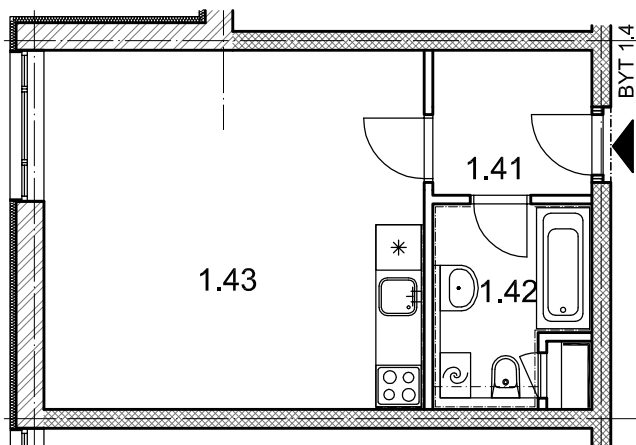

BYTOVÉ DOMY - TERASY KLADNO

BYT 1.4

DŮM FILIP - 1.NP, 1+kk

0 1m 2m 3m 4m 5m

SCHEMA BYTY

LEGENDA MÍSTNOSTÍ

ČÍSLO MÍSTNOSTI	ÚČEL MÍSTNOSTI	UŽITNÁ PLOCHA (m ²)
1.41	PŘEDSÍŇ, CHODBA	4,0
1.42	KOUPELNA, WC	5,0
1.43	POKOJ, KUCH. KOUT	23,9
UŽITNÁ PLOCHA CELKEM		32,9
PODLAHOVÁ PLOCHA CELKEM		33,7
S.I.103	SKLEP	2,0
UŽITNÁ PLOCHA CELKEM (vč. sklepa)		34,9
PODLAHOVÁ PLOCHA CELKEM (vč. sklepa)		35,7