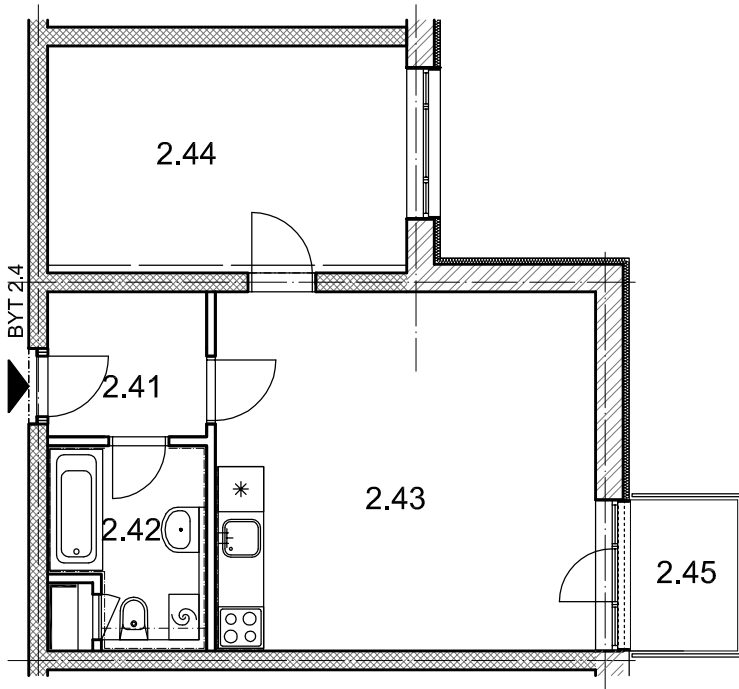

BYTOVÉ DOMY - TERASY KLADNO

BYT 2.4

DŮM CELESTINA - 2.NP, 2+kk, balkon

0 1m 2m 3m 4m 5m

SCHEMA BYTY

LEGENDA MÍSTNOSTÍ

ČÍSLO MÍSTNOSTI	ÚČEL MÍSTNOSTI	UŽITNÁ PLOCHA (m ²)
2.41	PŘEDSÍŇ, CHODBA	4,0
2.42	KOUPELNA, WC	5,0
2.43	POKOJ, KUCH. KOUT	23,9
2.44	POKOJ	14,3
2.45	BALKON	2,80
UŽITNÁ PLOCHA CELKEM (bez balkonu)		47,2
PODLAHOVÁ PLOCHA CELKEM (bez balkonu)		48,1
S.I.04	SKLEP	1,8
UŽITNÁ PLOCHA CELKEM (vč. sklepa, bez balkonu)		49,0
PODLAHOVÁ PLOCHA CELKEM (vč. sklepa, bez balkonu)		49,9

SITUAČNÍ SCHEMA