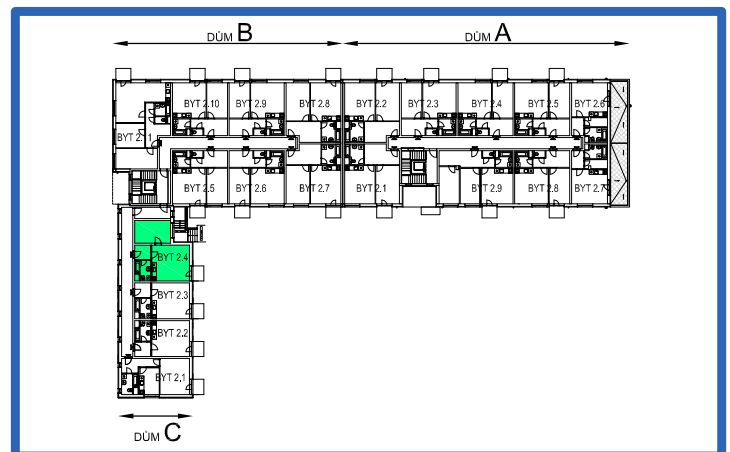

BYTOVÉ DOMY - TERASY KLADNO

BYT 2.4

DŮM CELESTINA - 2.NP, 2+kk, balkon

0 1m 2m 3m 4m 5m

SCHEMA BYTY

LEGENDA MÍSTNOSTÍ

ČÍSLO MÍSTNOSTI	ÚČEL MÍSTNOSTI	UŽITNÁ PLOCHA (m ²)
2.41	PŘEDSÍŇ, CHODBA	4,0
2.42	KOUPELNA, WC	5,0
2.43	POKOJ, KUCH. KOUT	23,9
2.44	POKOJ	14,3
2.45	BALKON	2,80
UŽITNÁ PLOCHA CELKEM (bez balkonu)		47,2
PODLAHOVÁ PLOCHA CELKEM (bez balkonu)		48,1
S.I.04	SKLEP	1,8
UŽITNÁ PLOCHA CELKEM (vč. sklepa, bez balkonu)		49,0
PODLAHOVÁ PLOCHA CELKEM (vč. sklepa, bez balkonu)		49,9

SITUAČNÍ SCHEMA