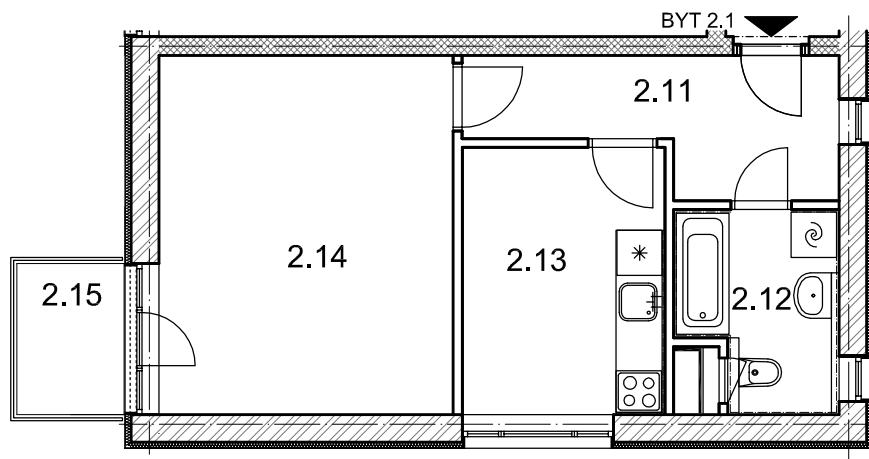

BYTOVÉ DOMY - TERASY KLADNO

BYT 2.1

DŮM FILIP - 2.NP, 1+1, balkon

0 1m 2m 3m 4m 5m

LEGENDA MÍSTNOSTÍ

ČÍSLO MÍSTNOSTI	ÚČEL MÍSTNOSTI	PODLAHOVÁ PLOCHA (m ²)
2.11	PŘEDSÍŇ, CHODBA	7,3
2.12	KOUPELNA, WC	5,2
2.13	KUCHYNĚ	9,5
2.14	POKOJ	18,5
2.15	BALKON	2,8
UŽITNÁ PLOCHA CELKEM (bez balkonu)		40,5
PODLAHOVÁ PLOCHA CELKEM (bez balkonu)		41,9
S.I.01	SKLEP	1,8
UŽITNÁ PLOCHA CELKEM (vč. sklepa, bez balkonu)		42,3
PODLAHOVÁ PLOCHA CELKEM (vč. sklepa, bez balkonu)		43,7

SCHEMA BYTY

SITUAČNÍ SCHEMA