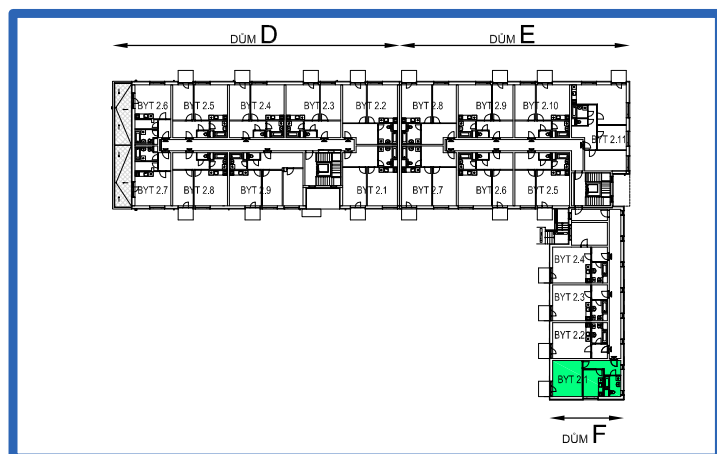

BYTOVÉ DOMY - TERASY KLADNO

BYT 2.1

DŮM FILIP - 2.NP, 1+1, balkon

0 1m 2m 3m 4m 5m

LEGENDA MÍSTNOSTÍ

ČÍSLO MÍSTNOSTI	ÚČEL MÍSTNOSTI	PODLAHOVÁ PLOCHA (m ²)
2.11	PŘEDSÍŇ, CHODBA	7,3
2.12	KOUPELNA, WC	5,2
2.13	KUCHYNĚ	9,5
2.14	POKOJ	18,5
2.15	BALKON	2,8
UŽITNÁ PLOCHA CELKEM (bez balkonu)		40,5
PODLAHOVÁ PLOCHA CELKEM (bez balkonu)		41,9
S.I.01	SKLEP	1,8
UŽITNÁ PLOCHA CELKEM (vč. sklepa, bez balkonu)		42,3
PODLAHOVÁ PLOCHA CELKEM (vč. sklepa, bez balkonu)		43,7

SCHEMA BYTY

SITUAČNÍ SCHEMA