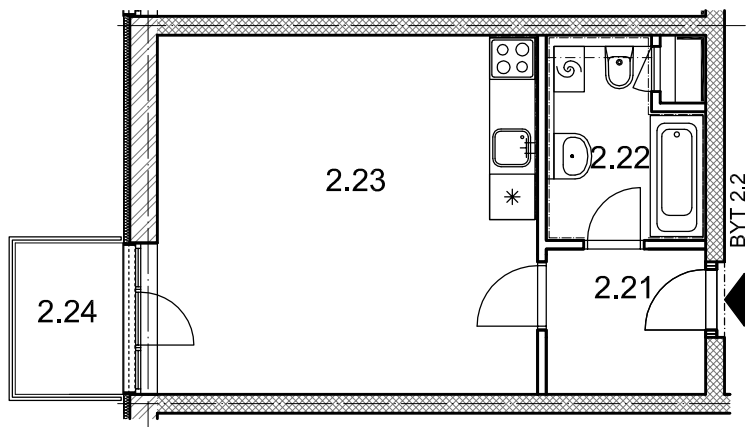

## BYT 2.2

DŮM FILIP - 2.NP, 1+kk, balkon

0 1m 2m 3m 4m 5m

### LEGENDA MÍSTNOSTÍ

ČÍSLO MÍSTNOSTI	ÚČEL MÍSTNOSTI	UŽITNÁ PLOCHA (m <sup>2</sup> )
2.21	PŘEDSÍŇ, CHODBA	4,0
2.22	KOUPELNA, WC	5,0
2.23	POKOJ, KUCH. KOUT	23,9
2.24	BALKON	2,80
UŽITNÁ PLOCHA CELKEM (bez balkonu)		32,9
PODLAHOVÁ PLOCHA CELKEM (bez balkonu)		33,7
S.I.02	SKLEP	1,8
UŽITNÁ PLOCHA CELKEM (vč. sklepa, bez balkonu)		34,7
PODLAHOVÁ PLOCHA CELKEM (vč. sklepa, bez balkonu)		35,5