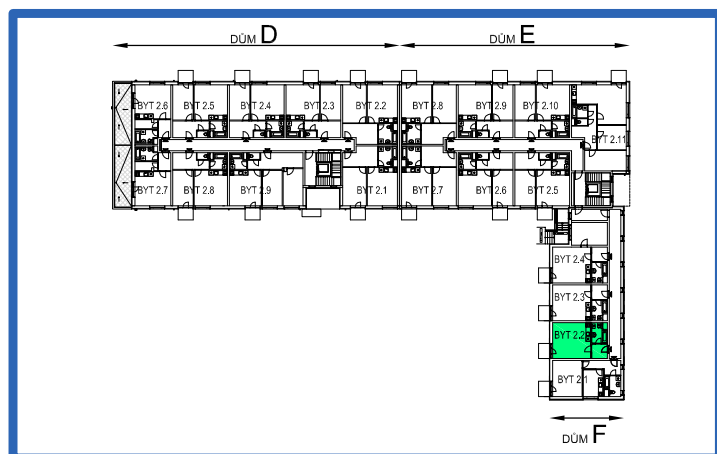

SCHEMA BYTY