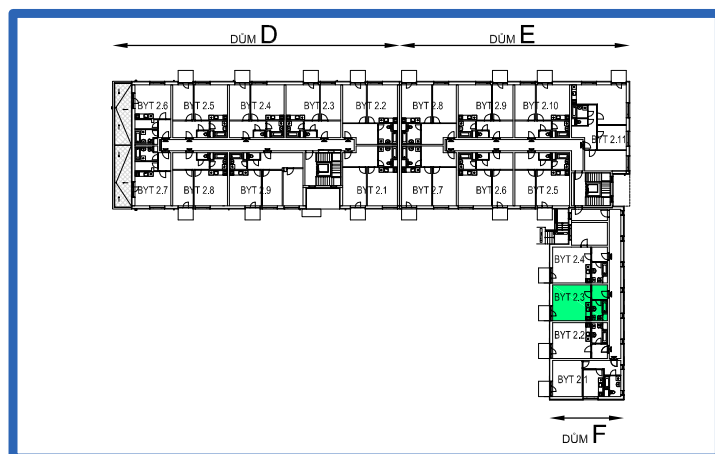

BYTOVÉ DOMY - TERASY KLADNO

BYT 2.3

DŮM FILIP - 2.NP, 1+kk, balkon

0 1m 2m 3m 4m 5m

LEGENDA MÍSTNOSTÍ

ČÍSLO MÍSTNOSTI	ÚČEL MÍSTNOSTI	UŽITNÁ PLOCHA (m ²)
2.31	PŘEDSÍŇ, CHODBA	4,0
2.32	KOUPELNA, WC	5,0
2.33	POKOJ, KUCH. KOUT	23,9
2.34	BALKON	2,80
UŽITNÁ PLOCHA CELKEM (bez balkonu)		32,9
PODLAHOVÁ PLOCHA CELKEM (bez balkonu)		33,7
S.I.03	SKLEP	1,8
UŽITNÁ PLOCHA CELKEM (vč. sklepa, bez balkonu)		34,7
PODLAHOVÁ PLOCHA CELKEM (vč. sklepa, bez balkonu)		35,5

SCHEMA BYTY

SITUAČNÍ SCHEMA