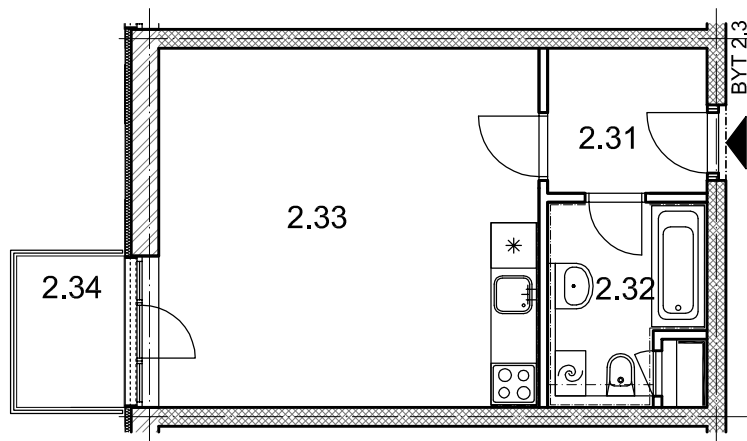

BYTOVÉ DOMY - TERASY KLADNO

BYT 2.3

DŮM FILIP - 2.NP, 1+kk, balkon

0 1m 2m 3m 4m 5m

LEGENDA MÍSTNOSTÍ

ČÍSLO MÍSTNOSTI	ÚČEL MÍSTNOSTI	UŽITNÁ PLOCHA (m ²)
2.31	PŘEDSÍŇ, CHODBA	4,0
2.32	KOUPELNA, WC	5,0
2.33	POKOJ, KUCH. KOUT	23,9
2.34	BALKON	2,80
UŽITNÁ PLOCHA CELKEM (bez balkonu)		32,9
PODLAHOVÁ PLOCHA CELKEM (bez balkonu)		33,7
S.I.03	SKLEP	1,8
UŽITNÁ PLOCHA CELKEM (vč. sklepa, bez balkonu)		34,7
PODLAHOVÁ PLOCHA CELKEM (vč. sklepa, bez balkonu)		35,5

SCHEMA BYTY

SITUAČNÍ SCHEMA