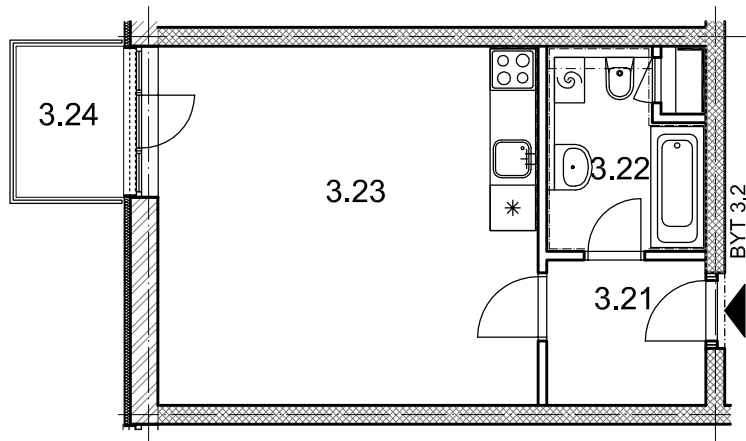

BYTOVÉ DOMY - TERASY KLADNO

BYT 3.2

DŮM FILIP - 3.NP, 1+kk, balkon

0 1m 2m 3m 4m 5m

LEGENDA MÍSTNOSTÍ

ČÍSLO MÍSTNOSTI	ÚČEL MÍSTNOSTI	UŽITNÁ PLOCHA (m ²)
3.21	PŘEDSÍŇ, CHODBA	4,0
3.22	KOUPELNA, WC	5,0
3.23	POKOJ, KUCH. KOUT	23,9
3.24	BALKON	2,80
UŽITNÁ PLOCHA CELKEM (bez balkonu)		32,9
PODLAHOVÁ PLOCHA CELKEM (bez balkonu)		33,7
S.I.06	SKLEP	1,5
UŽITNÁ PLOCHA CELKEM (vč. sklepa, bez balkonu)		34,4
PODLAHOVÁ PLOCHA CELKEM (vč. sklepa, bez balkonu)		35,2