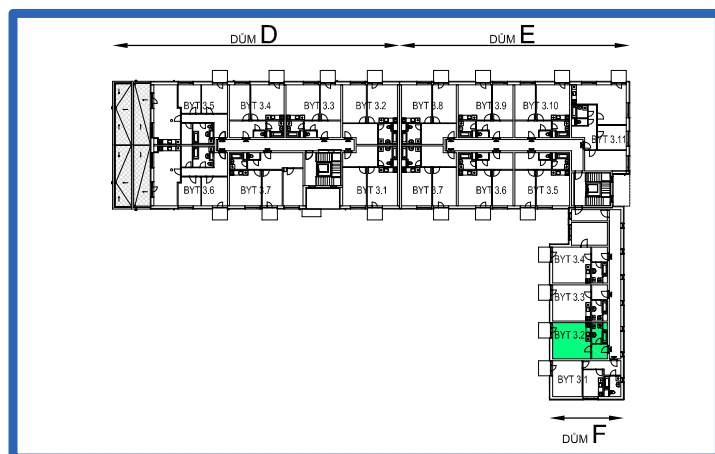

BYTOVÉ DOMY - TERASY KLADNO

BYT 3.2

DŮM FILIP - 3.NP, 1+kk, balkon

0 1m 2m 3m 4m 5m

LEGENDA MÍSTNOSTÍ

ČÍSLO MÍSTNOSTI	ÚČEL MÍSTNOSTI	UŽITNÁ PLOCHA (m ²)
3.21	PŘEDSÍŇ, CHODBA	4,0
3.22	KOUPELNA, WC	5,0
3.23	POKOJ, KUCH. KOUT	23,9
3.24	BALKON	2,80
UŽITNÁ PLOCHA CELKEM (bez balkonu)		32,9
PODLAHOVÁ PLOCHA CELKEM (bez balkonu)		33,7
S.I.06	SKLEP	1,5
UŽITNÁ PLOCHA CELKEM (vč. sklepa, bez balkonu)		34,4
PODLAHOVÁ PLOCHA CELKEM (vč. sklepa, bez balkonu)		35,2

SCHEMA BYTY

SITUAČNÍ SCHEMA