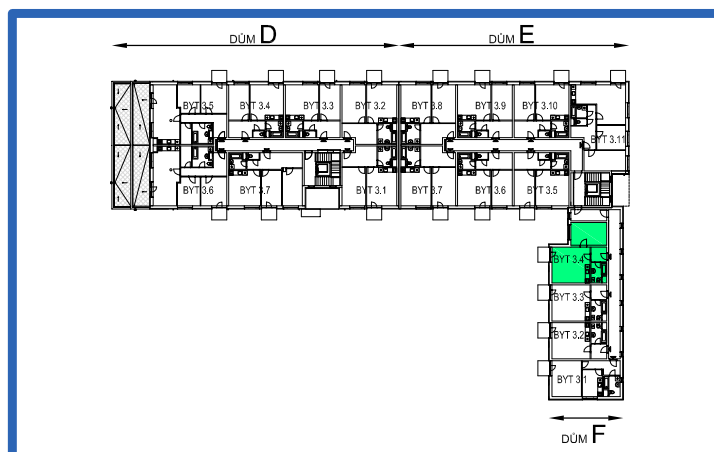

BYTOVÉ DOMY - TERASY KLADNO

BYT 3.4

DŮM FILIP - 3.NP, 2+kk, balkon

LEGENDA MÍSTNOSTÍ

ČÍSLO MÍSTNOSTI	ÚČEL MÍSTNOSTI	UŽITNÁ PLOCHA (m ²)
3.41	PŘEDSÍŇ, CHODBA	4,0
3.42	KOUPELNA, WC	5,0
3.43	POKOJ, KUCH. KOUT	23,9
3.44	POKOJ	14,3
3.45	BALKON	2,80
UŽITNÁ PLOCHA CELKEM (bez balkonu)		47,2
PODLAHOVÁ PLOCHA CELKEM (bez balkonu)		48,1
S.I.08	SKLEP	2,9
UŽITNÁ PLOCHA CELKEM (vč. sklepa, bez balkonu)		50,1
PODLAHOVÁ PLOCHA CELKEM (vč. sklepa, bez balkonu)		51,0

SCHEMA BYTY

SITUAČNÍ SCHEMA