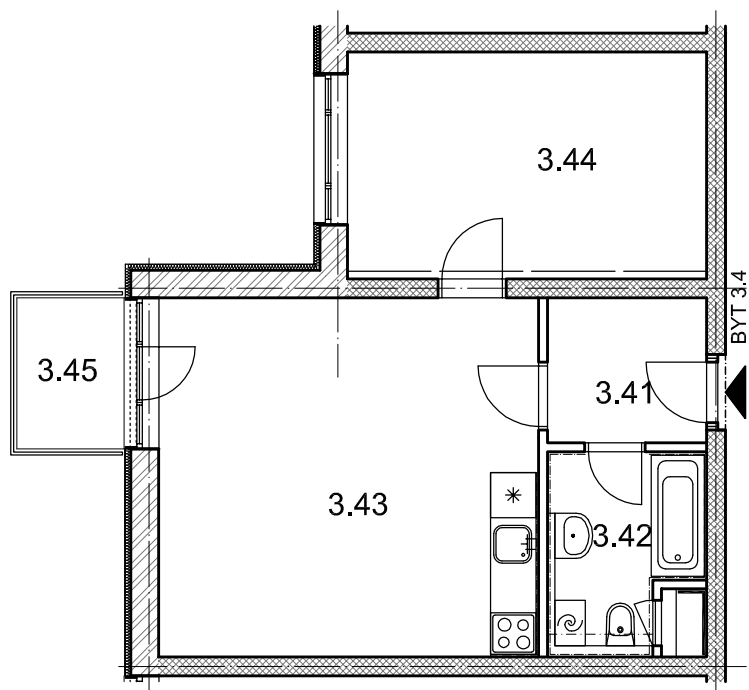

BYTOVÉ DOMY - TERASY KLADNO

BYT 3.4

DŮM FILIP - 3.NP, 2+kk, balkon

LEGENDA MÍSTNOSTÍ

ČÍSLO MÍSTNOSTI	ÚČEL MÍSTNOSTI	UŽITNÁ PLOCHA (m ²)
3.41	PŘEDSÍŇ, CHODBA	4,0
3.42	KOUPELNA, WC	5,0
3.43	POKOJ, KUCH. KOUT	23,9
3.44	POKOJ	14,3
3.45	BALKON	2,80
UŽITNÁ PLOCHA CELKEM (bez balkonu)		47,2
PODLAHOVÁ PLOCHA CELKEM (bez balkonu)		48,1
S.I.08	SKLEP	2,9
UŽITNÁ PLOCHA CELKEM (vč. sklepa, bez balkonu)		50,1
PODLAHOVÁ PLOCHA CELKEM (vč. sklepa, bez balkonu)		51,0

SCHEMA BYTY

SITUAČNÍ SCHEMA