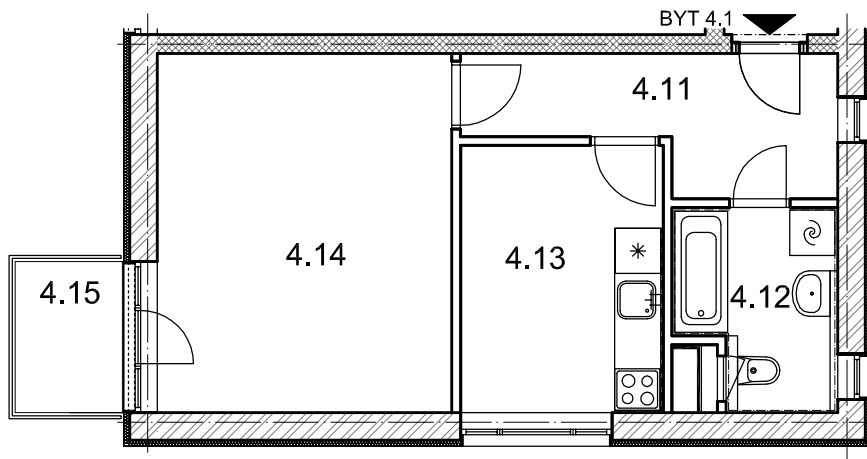

BYTOVÉ DOMY - TERASY KLADNO

BYT 4.1

DŮM FILIP - 4.NP, 1+1, balkon

0 1m 2m 3m 4m 5m

LEGENDA MÍSTNOSTÍ

ČÍSLO MÍSTNOSTI	ÚČEL MÍSTNOSTI	PODLAHOVÁ PLOCHA (m ²)
4.11	PŘEDSÍŇ, CHODBA	7,3
4.12	KOUPELNA, WC	5,2
4.13	KUCHYNĚ	9,5
4.14	POKOJ	18,5
4.15	BALKON	2,8
UŽITNÁ PLOCHA CELKEM (bez balkonu)		40,5
PODLAHOVÁ PLOCHA CELKEM (bez balkonu)		41,9
S.I.09	SKLEP	2,9
UŽITNÁ PLOCHA CELKEM (vč. sklepa, bez balkonu)		43,4
PODLAHOVÁ PLOCHA CELKEM (vč. sklepa, bez balkonu)		44,8

SCHEMA BYTY

SITUAČNÍ SCHEMA