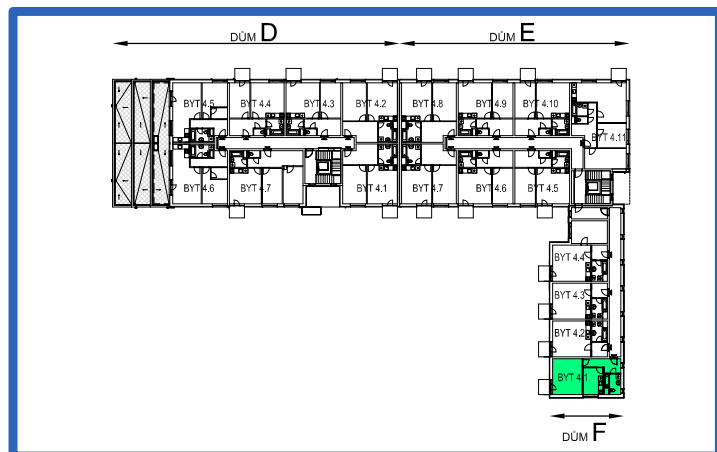

BYTOVÉ DOMY - TERASY KLADNO

BYT 4.1

DŮM FILIP - 4.NP, 1+1, balkon

0 1m 2m 3m 4m 5m

LEGENDA MÍSTNOSTÍ

ČÍSLO MÍSTNOSTI	ÚČEL MÍSTNOSTI	PODLAHOVÁ PLOCHA (m ²)
4.11	PŘEDSÍŇ, CHODBA	7,3
4.12	KOUPELNA, WC	5,2
4.13	KUCHYNĚ	9,5
4.14	POKOJ	18,5
4.15	BALKON	2,8
UŽITNÁ PLOCHA CELKEM (bez balkonu)		40,5
PODLAHOVÁ PLOCHA CELKEM (bez balkonu)		41,9
S.I.09	SKLEP	2,9
UŽITNÁ PLOCHA CELKEM (vč. sklepa, bez balkonu)		43,4
PODLAHOVÁ PLOCHA CELKEM (vč. sklepa, bez balkonu)		44,8

SCHEMA BYTY

SITUAČNÍ SCHEMA