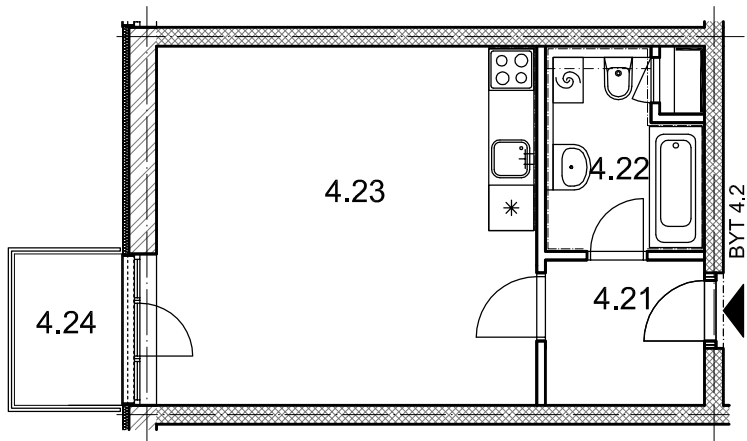

## BYT 4.2

DŮM FILIP - 4.NP, 1+kk, balkon

0 1m 2m 3m 4m 5m

### LEGENDA MÍSTNOSTÍ

ČÍSLO MÍSTNOSTI	ÚČEL MÍSTNOSTI	UŽITNÁ PLOCHA (m <sup>2</sup> )
4.21	PŘEDSÍŇ, CHODBA	4,0
4.22	KOUPELNA, WC	5,0
4.23	POKOJ, KUCH. KOUT	23,9
4.24	BALKON	2,80
UŽITNÁ PLOCHA CELKEM (bez balkonu)		32,9
PODLAHOVÁ PLOCHA CELKEM (bez balkonu)		33,7
S.I.10	SKLEP	2,9
UŽITNÁ PLOCHA CELKEM (vč. sklepa, bez balkonu)		35,8
PODLAHOVÁ PLOCHA CELKEM (vč. sklepa, bez balkonu)		36,6