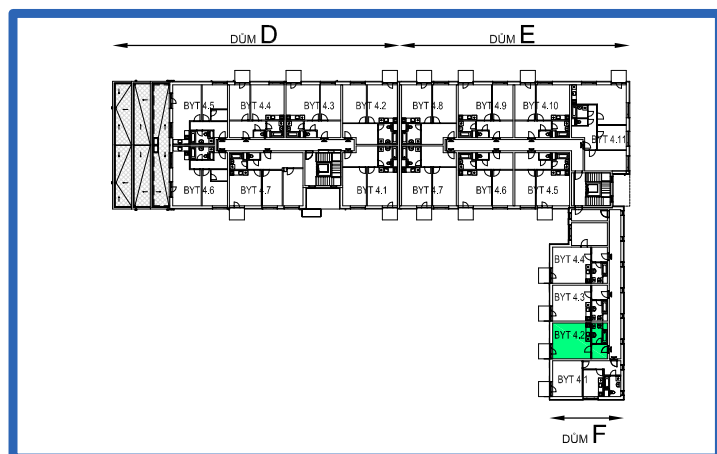

SCHEMA BYTY