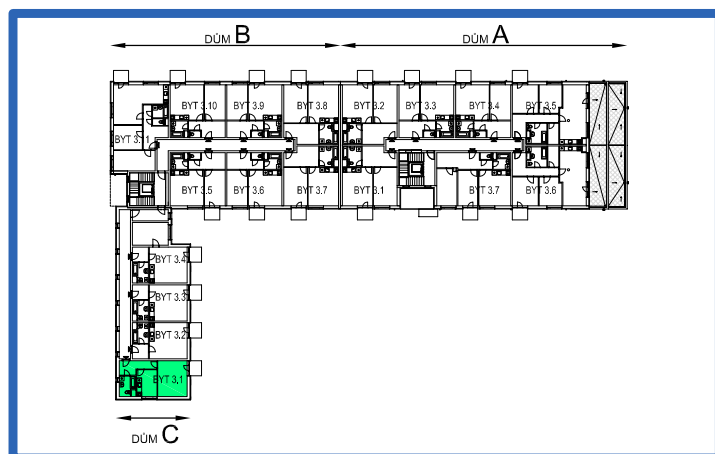

BYTOVÉ DOMY - TERASY KLADNO

BYT 3.1

DŮM CELESTINA - 3.NP, 1+1, balkon

LEGENDA MÍSTNOSTÍ

ČÍSLO MÍSTNOSTI	ÚČEL MÍSTNOSTI	PODLAHOVÁ PLOCHA (m ²)
3.11	PŘEDSÍŇ, CHODBA	7,3
3.12	KOUPELNA, WC	5,2
3.13	KUCHYŇĚ	9,5
3.14	POKOJ	18,5
3.15	BALKON	2,8
UŽITNÁ PLOCHA CELKEM (bez balkonu)		40,5
PODLAHOVÁ PLOCHA CELKEM (bez balkonu)		41,9
S.I.05	SKLEP	1,8
UŽITNÁ PLOCHA CELKEM (vč. sklepa, bez balkonu)		42,3
PODLAHOVÁ PLOCHA CELKEM (vč. sklepa, bez balkonu)		43,7

SCHEMA BYTY

SITUAČNÍ SCHEMA