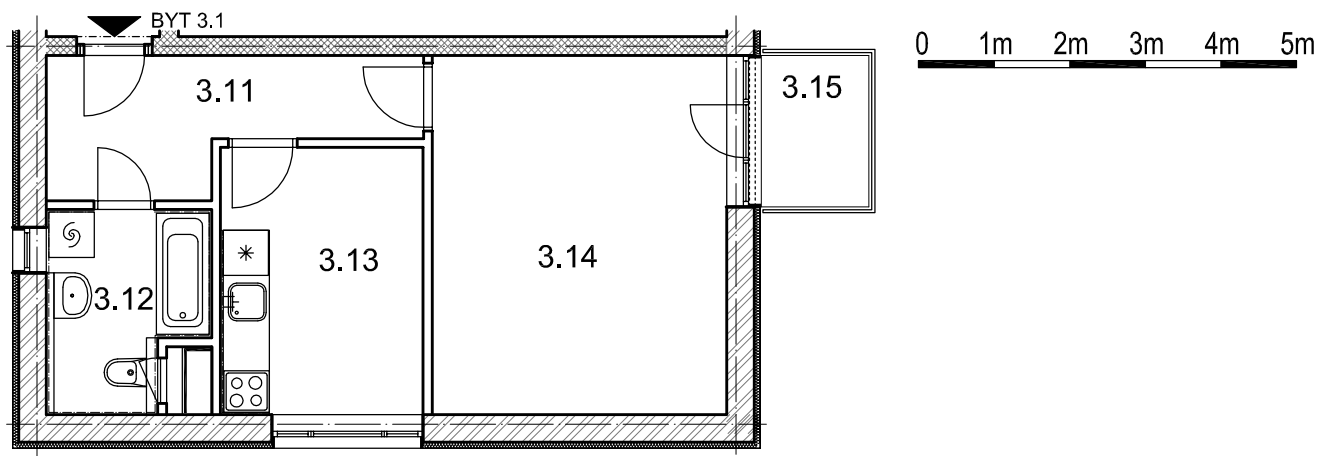

BYTOVÉ DOMY - TERASY KLADNO

BYT 3.1

DŮM CELESTINA - 3.NP, 1+1, balkon

LEGENDA MÍSTNOSTÍ

ČÍSLO MÍSTNOSTI	ÚČEL MÍSTNOSTI	PODLAHOVÁ PLOCHA (m ²)
3.11	PŘEDSÍŇ, CHODBA	7,3
3.12	KOUPELNA, WC	5,2
3.13	KUCHYŇĚ	9,5
3.14	POKOJ	18,5
3.15	BALKON	2,8
UŽITNÁ PLOCHA CELKEM (bez balkonu)		40,5
PODLAHOVÁ PLOCHA CELKEM (bez balkonu)		41,9
S.I.05	SKLEP	1,8
UŽITNÁ PLOCHA CELKEM (vč. sklepa, bez balkonu)		42,3
PODLAHOVÁ PLOCHA CELKEM (vč. sklepa, bez balkonu)		43,7

SCHEMA BYTY

SITUAČNÍ SCHEMA