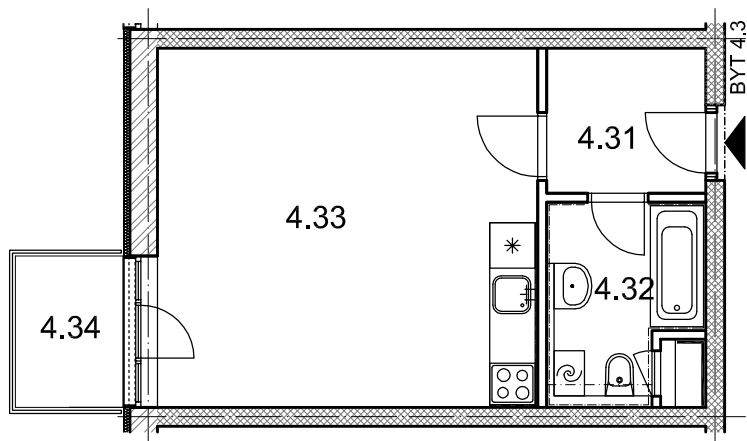

## BYT 4.3

DŮM FILIP - 4.NP, 1+kk, balkon

0 1m 2m 3m 4m 5m

### LEGENDA MÍSTNOSTÍ

ČÍSLO MÍSTNOSTI	ÚČEL MÍSTNOSTI	UŽITNÁ PLOCHA (m <sup>2</sup> )
4.31	PŘEDSÍŇ, CHODBA	4,0
4.32	KOUPELNA, WC	5,0
4.33	POKOJ, KUCH. KOUT	23,9
4.34	BALKON	2,80
UŽITNÁ PLOCHA CELKEM (bez balkonu)		32,9
PODLAHOVÁ PLOCHA CELKEM (bez balkonu)		33,7
S.I.11	SKLEP	2,9
UŽITNÁ PLOCHA CELKEM (vč. sklepa, bez balkonu)		35,8
PODLAHOVÁ PLOCHA CELKEM (vč. sklepa, bez balkonu)		36,6