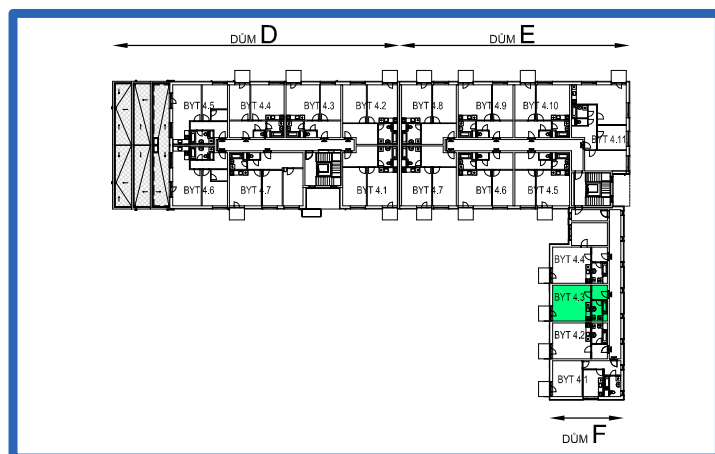

SCHEMA BYTY