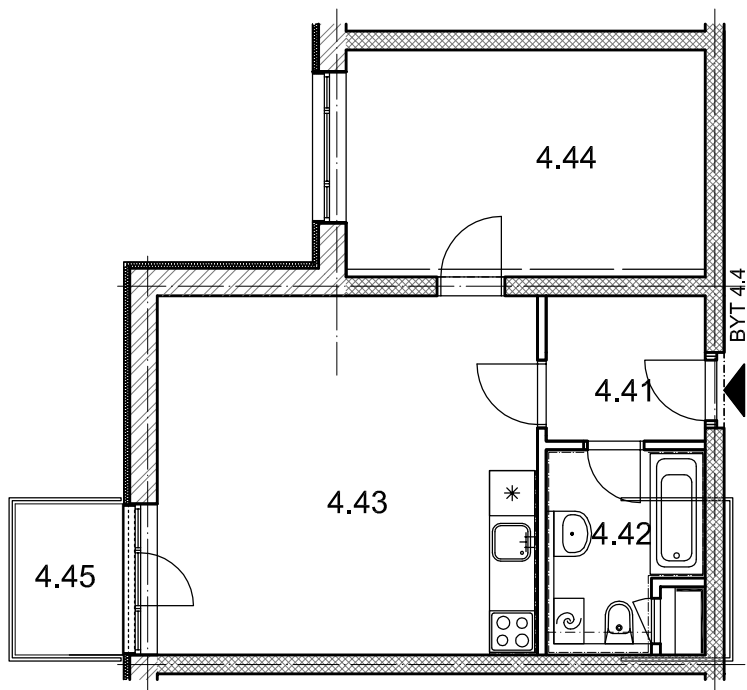

BYTOVÉ DOMY - TERASY KLADNO

BYT 4.4

DŮM FILIP - 4.NP, 2+kk, balkon

LEGENDA MÍSTNOSTÍ

ČÍSLO MÍSTNOSTI	ÚČEL MÍSTNOSTI	UŽITNÁ PLOCHA (m ²)
4.41	PŘEDSÍŇ, CHODBA	4,0
4.42	KOUPELNA, WC	5,0
4.43	POKOJ, KUCH. KOUT	23,9
4.44	POKOJ	14,3
4.45	BALKON	2,80
UŽITNÁ PLOCHA CELKEM (bez balkonu)		47,2
PODLAHOVÁ PLOCHA CELKEM (bez balkonu)		48,1
S.I.12	SKLEP	2,9
UŽITNÁ PLOCHA CELKEM (vč. sklepa, bez balkonu)		50,1
PODLAHOVÁ PLOCHA CELKEM (vč. sklepa, bez balkonu)		51,0

SCHEMA BYTY

SITUAČNÍ SCHEMA