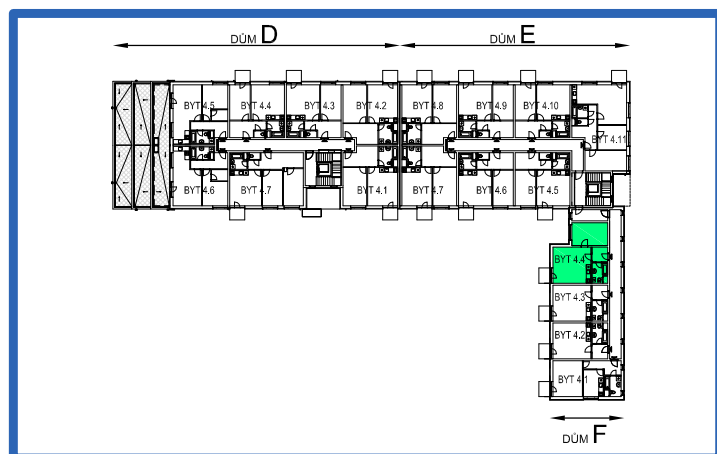

BYTOVÉ DOMY - TERASY KLADNO

BYT 4.4

DŮM FILIP - 4.NP, 2+kk, balkon

LEGENDA MÍSTNOSTÍ

ČÍSLO MÍSTNOSTI	ÚČEL MÍSTNOSTI	UŽITNÁ PLOCHA (m ²)
4.41	PŘEDSÍŇ, CHODBA	4,0
4.42	KOUPELNA, WC	5,0
4.43	POKOJ, KUCH. KOUT	23,9
4.44	POKOJ	14,3
4.45	BALKON	2,80
UŽITNÁ PLOCHA CELKEM (bez balkonu)		47,2
PODLAHOVÁ PLOCHA CELKEM (bez balkonu)		48,1
S.I.12	SKLEP	2,9
UŽITNÁ PLOCHA CELKEM (vč. sklepa, bez balkonu)		50,1
PODLAHOVÁ PLOCHA CELKEM (vč. sklepa, bez balkonu)		51,0

SCHEMA BYTY

SITUAČNÍ SCHEMA