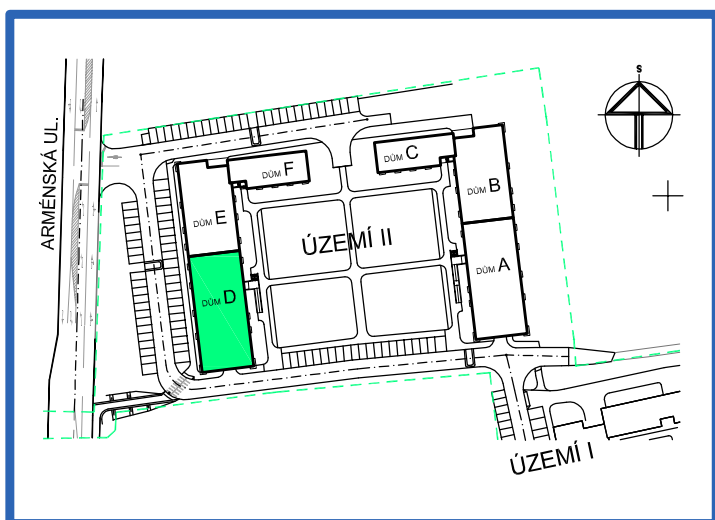

SITUAČNÍ SCHEMA