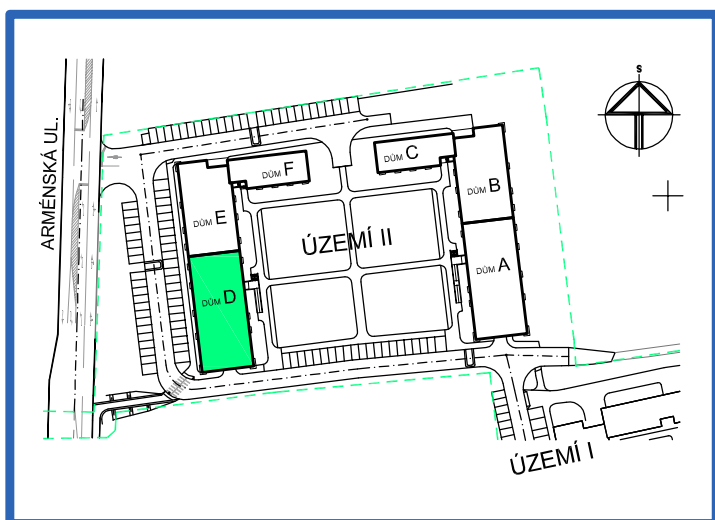

BYTOVÉ DOMY - TERASY KLADNO

BYT 1.3

DŮM DAVID - 1.NP, 2+kk, balkon

LEGENDA MÍSTNOSTÍ

ČÍSLO MÍSTNOSTI	ÚČEL MÍSTNOSTI	UŽITNÁ PLOCHA (m ²)
1.31	PŘEDSÍŇ, CHODBA	8,9
1.32	KOUPELNA	4,5
1.33	WC	1,4
1.34	POKOJ, KUCH. KOUT	20,7
1.35	POKOJ	12,7
1.36	BALKON	2,8
UŽITNÁ PLOCHA CELKEM (bez balkonu)		48,2
PODLAHOVÁ PLOCHA CELKEM (bez balkonu)		50,1
S.I.15	SKLEP	1,7
UŽITNÁ PLOCHA CELKEM (vč. sklepa, bez balkonu)		49,9
PODLAHOVÁ PLOCHA CELKEM (vč. sklepa, bez balkonu)		51,8

0 1m 2m 3m 4m 5m

SITUAČNÍ SCHEMA

SCHEMA BYTY