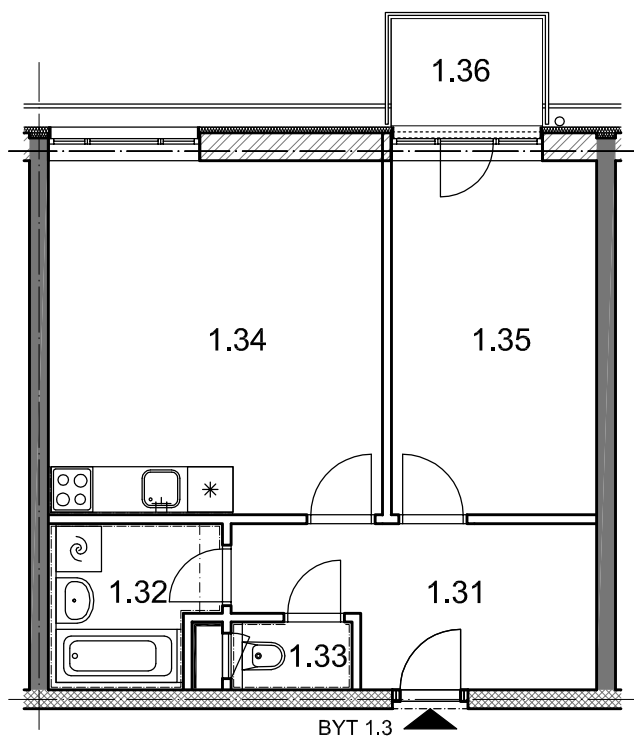

BYTOVÉ DOMY - TERASY KLADNO

BYT 1.3

DŮM DAVID - 1.NP, 2+kk, balkon

LEGENDA MÍSTNOSTÍ

ČÍSLO MÍSTNOSTI	ÚČEL MÍSTNOSTI	UŽITNÁ PLOCHA (m ²)
1.31	PŘEDSÍŇ, CHODBA	8,9
1.32	KOUPELNA	4,5
1.33	WC	1,4
1.34	POKOJ, KUCH. KOUT	20,7
1.35	POKOJ	12,7
1.36	BALKON	2,8
UŽITNÁ PLOCHA CELKEM (bez balkonu)		48,2
PODLAHOVÁ PLOCHA CELKEM (bez balkonu)		50,1
S.I.15	SKLEP	1,7
UŽITNÁ PLOCHA CELKEM (vč. sklepa, bez balkonu)		49,9
PODLAHOVÁ PLOCHA CELKEM (vč. sklepa, bez balkonu)		51,8

0 1m 2m 3m 4m 5m

SITUAČNÍ SCHEMA

SCHEMA BYTY