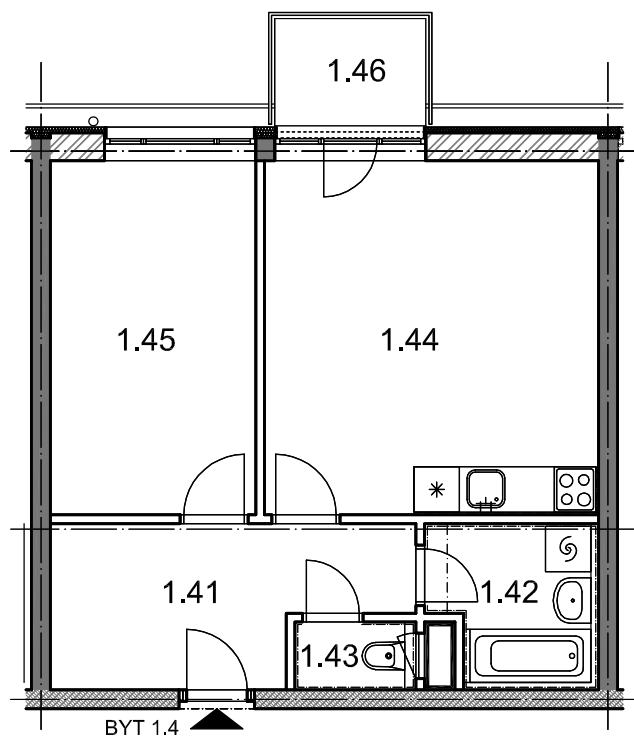

## BYT 1.4

DŮM DAVID - 1.NP, 2+kk, balkon

0 1m 2m 3m 4m 5m

### LEGENDA MÍSTNOSTÍ

ČÍSLO MÍSTNOSTI	ÚČEL MÍSTNOSTI	UŽITNÁ PLOCHA (m <sup>2</sup> )
1.41	PŘEDSÍŇ, CHODBA	8,9
1.42	KOUPELNA	4,5
1.43	WC	1,4
1.44	POKOJ, KUCH. KOUT	20,7
1.45	POKOJ	12,7
1.46	BALKON	2,8
UŽITNÁ PLOCHA CELKEM (bez balkonu)		48,2
PODLAHOVÁ PLOCHA CELKEM (bez balkonu)		50,1
S.I.16	SKLEP	1,7
UŽITNÁ PLOCHA CELKEM (vč. sklepa, bez balkonu)		49,9
PODLAHOVÁ PLOCHA CELKEM (vč. sklepa, bez balkonu)		51,8