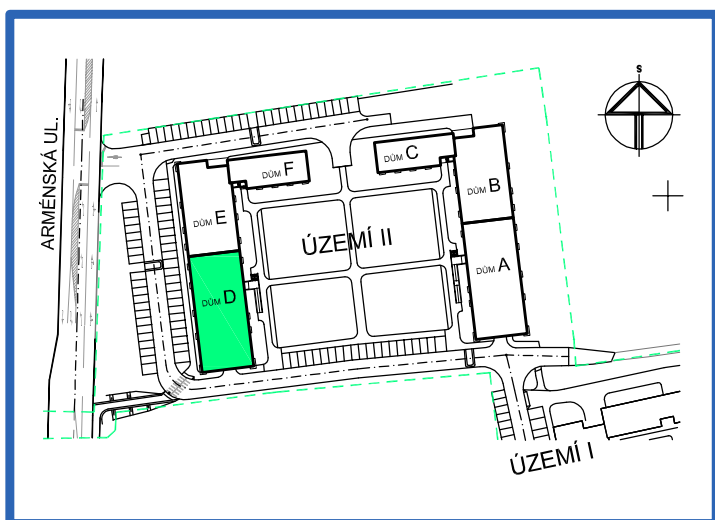

SITUAČNÍ SCHEMA