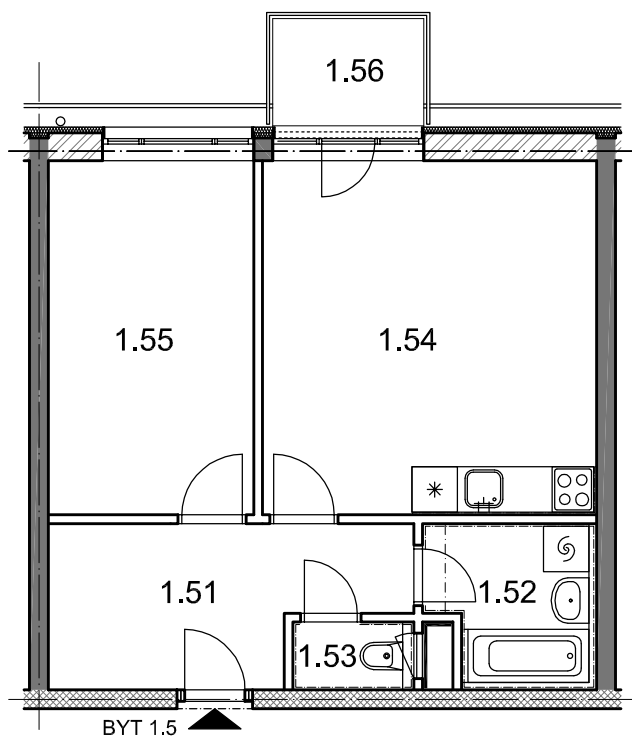

BYTOVÉ DOMY - TERASY KLADNO

BYT 1.5

DŮM DAVID - 1.NP, 2+kk, balkon

LEGENDA MÍSTNOSTÍ

ČÍSLO MÍSTNOSTI	ÚČEL MÍSTNOSTI	UŽITNÁ PLOCHA (m ²)
1.51	PŘEDSÍŇ, CHODBA	8,9
1.52	KOUPELNA	4,5
1.53	WC	1,4
1.54	POKOJ, KUCH. KOUT	20,7
1.55	POKOJ	12,7
1.56	BALKON	2,8
UŽITNÁ PLOCHA CELKEM (bez balkonu)		48,2
PODLAHOVÁ PLOCHA CELKEM (bez balkonu)		50,1
S.I.17	SKLEP	1,7
UŽITNÁ PLOCHA CELKEM (vč. sklepa, bez balkonu)		49,9
PODLAHOVÁ PLOCHA CELKEM (vč. sklepa, bez balkonu)		51,8

SITUAČNÍ SCHEMA

SCHEMA BYTY