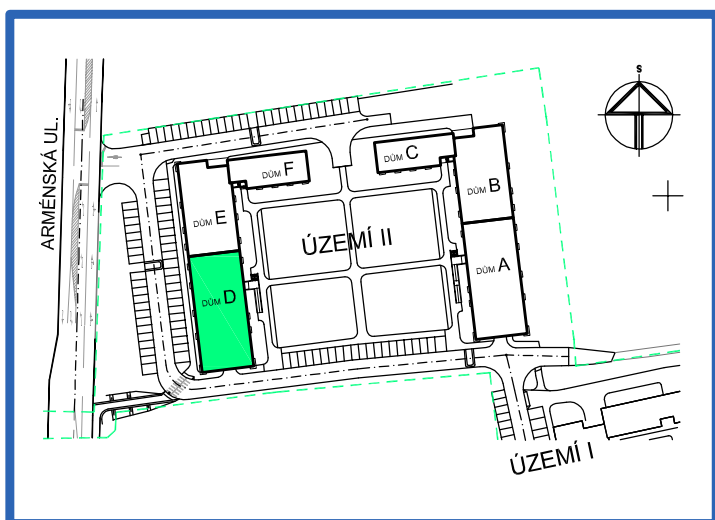

BYTOVÉ DOMY - TERASY KLADNO

BYT 1.5

DŮM DAVID - 1.NP, 2+kk, balkon

LEGENDA MÍSTNOSTÍ

ČÍSLO MÍSTNOSTI	ÚČEL MÍSTNOSTI	UŽITNÁ PLOCHA (m ²)
1.51	PŘEDSÍŇ, CHODBA	8,9
1.52	KOUPELNA	4,5
1.53	WC	1,4
1.54	POKOJ, KUCH. KOUT	20,7
1.55	POKOJ	12,7
1.56	BALKON	2,8
UŽITNÁ PLOCHA CELKEM (bez balkonu)		48,2
PODLAHOVÁ PLOCHA CELKEM (bez balkonu)		50,1
S.I.17	SKLEP	1,7
UŽITNÁ PLOCHA CELKEM (vč. sklepa, bez balkonu)		49,9
PODLAHOVÁ PLOCHA CELKEM (vč. sklepa, bez balkonu)		51,8

SITUAČNÍ SCHEMA

SCHEMA BYTY