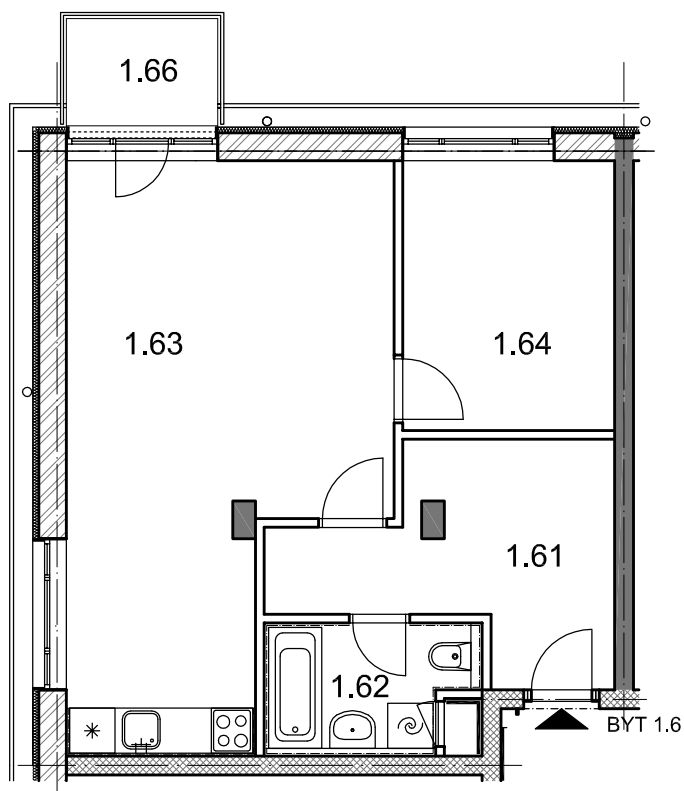

BYTOVÉ DOMY - TERASY Kladno

BYT 1.6

DŮM DAVID - 1.NP, 2+kk, balkon

0 1m 2m 3m 4m 5m

LEGENDA MÍSTNOSTÍ

ČÍSLO MÍSTNOSTI	ÚČEL MÍSTNOSTI	UŽITNÁ PLOCHA (m ²)
1.61	PŘEDSÍŇ, CHODBA	10,0
1.62	KOUPELNA, WC	4,5
1.63	POKOJ, KUCH. KOUT	28,2
1.64	POKOJ	10,0
1.65	BALKON	2,80
UŽITNÁ PLOCHA CELKEM (bez balkonu)		52,7
PODLAHOVÁ PLOCHA CELKEM (bez balkonu)		55,0
S.I.18	SKLEP	1,4
UŽITNÁ PLOCHA CELKEM (vč. sklepa, bez balkonu)		54,1
PODLAHOVÁ PLOCHA CELKEM (vč. sklepa, bez balkonu)		56,4

SITUAČNÍ SCHEMA

SCHEMA BYTY