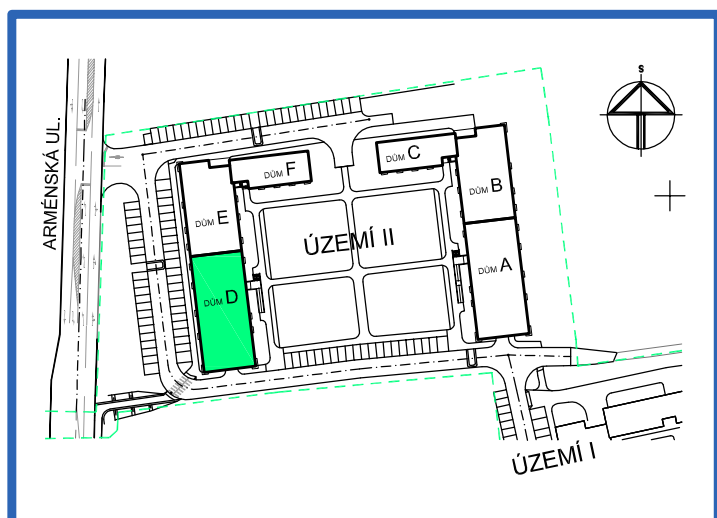

BYTOVÉ DOMY - TERASY Kladno

BYT 1.6

DŮM DAVID - 1.NP, 2+kk, balkon

0 1m 2m 3m 4m 5m

LEGENDA MÍSTNOSTÍ

ČÍSLO MÍSTNOSTI	ÚČEL MÍSTNOSTI	UŽITNÁ PLOCHA (m ²)
1.61	PŘEDSÍŇ, CHODBA	10,0
1.62	KOUPELNA, WC	4,5
1.63	POKOJ, KUCH. KOUT	28,2
1.64	POKOJ	10,0
1.65	BALKON	2,80
UŽITNÁ PLOCHA CELKEM (bez balkonu)		52,7
PODLAHOVÁ PLOCHA CELKEM (bez balkonu)		55,0
S.I.18	SKLEP	1,4
UŽITNÁ PLOCHA CELKEM (vč. sklepa, bez balkonu)		54,1
PODLAHOVÁ PLOCHA CELKEM (vč. sklepa, bez balkonu)		56,4

SITUAČNÍ SCHEMA

SCHEMA BYTY