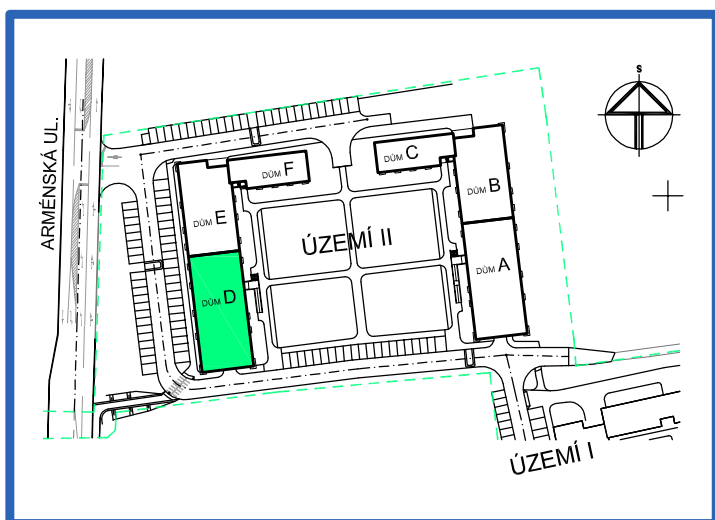

SITUAČNÍ SCHEMA