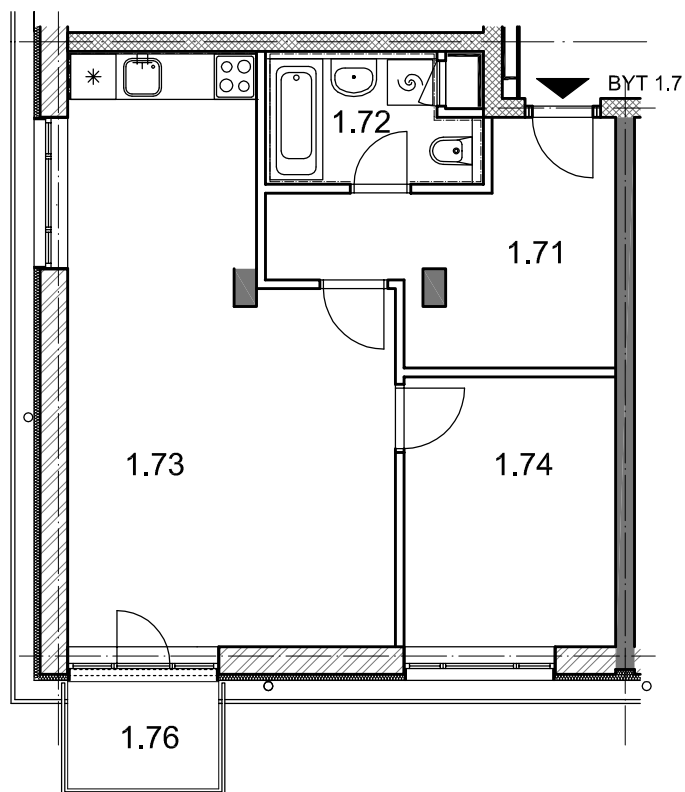

## BYT 1.7

DŮM DAVID - 1.NP, 2+kk, balkon

0 1m 2m 3m 4m 5m

### LEGENDA MÍSTNOSTÍ

ČÍSLO MÍSTNOSTI	ÚČEL MÍSTNOSTI	UŽITNÁ PLOCHA (m <sup>2</sup> )
1.71	PŘEDSÍŇ, CHODBA	10,0
1.72	KOUPELNA, WC	4,5
1.73	POKOJ, KUCH. KOUT	28,2
1.74	POKOJ	10,0
1.75	BALKON	2,8
UŽITNÁ PLOCHA CELKEM (bez balkonu)		52,7
PODLAHOVÁ PLOCHA CELKEM (bez balkonu)		55,0
S.I.19	SKLEP	1,4
UŽITNÁ PLOCHA CELKEM (vč. sklepa, bez balkonu)		54,1
PODLAHOVÁ PLOCHA CELKEM (vč. sklepa, bez balkonu)		56,4