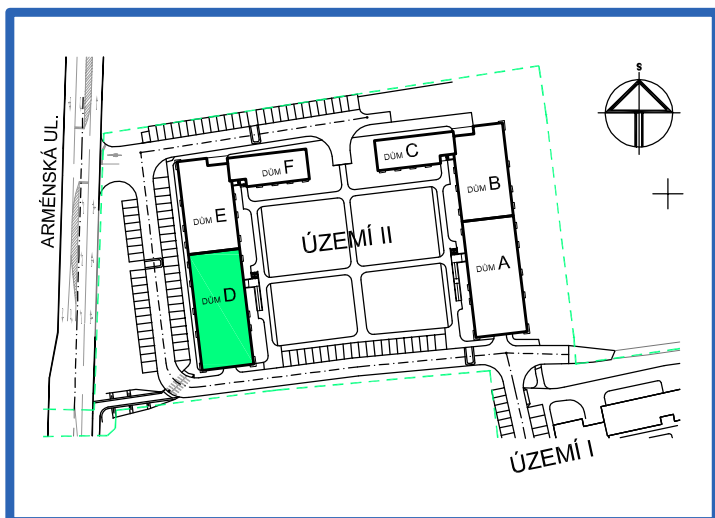

BYTOVÉ DOMY - TERASY KLADNO

BYT 1.8

DŮM DAVID - 1.NP, 2+kk, balkon

0 1m 2m 3m 4m 5m

LEGENDA MÍSTNOSTÍ

ČÍSLO MÍSTNOSTI	ÚČEL MÍSTNOSTI	UŽITNÁ PLOCHA (m ²)
1.81	PŘEDSÍŇ, CHODBA	8,9
1.82	KOUPELNA	4,5
1.83	WC	1,4
1.84	POKOJ, KUCH. KOUT	20,7
1.85	POKOJ	12,7
1.86	BALKON	2,8
UŽITNÁ PLOCHA CELKEM (bez balkonu)		48,2
PODLAHOVÁ PLOCHA CELKEM (bez balkonu)		50,1
S.I.20	SKLEP	1,7
UŽITNÁ PLOCHA CELKEM (vč. sklepa, bez balkonu)		49,9
PODLAHOVÁ PLOCHA CELKEM (vč. sklepa, bez balkonu)		51,8

SITUAČNÍ SCHEMA

SCHEMA BYTY