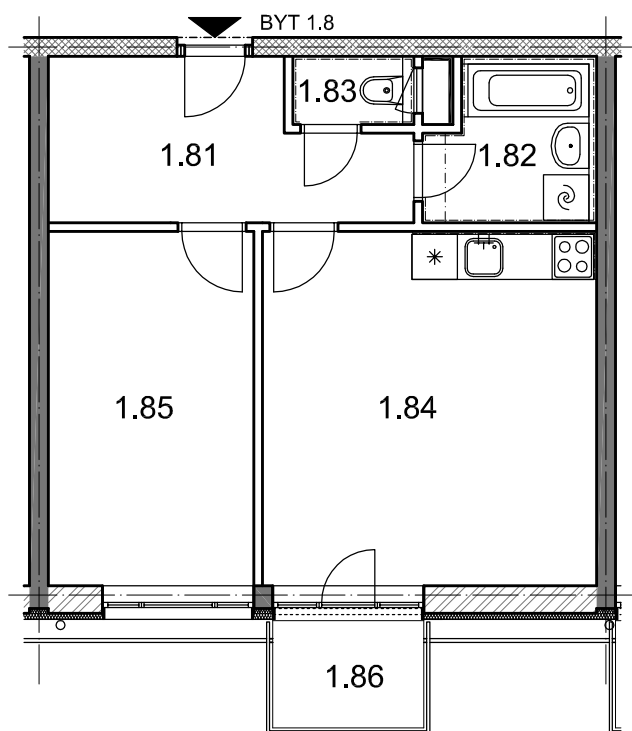

BYTOVÉ DOMY - TERASY KLADNO

BYT 1.8

DŮM DAVID - 1.NP, 2+kk, balkon

0 1m 2m 3m 4m 5m

LEGENDA MÍSTNOSTÍ

ČÍSLO MÍSTNOSTI	ÚČEL MÍSTNOSTI	UŽITNÁ PLOCHA (m ²)
1.81	PŘEDSÍŇ, CHODBA	8,9
1.82	KOUPELNA	4,5
1.83	WC	1,4
1.84	POKOJ, KUCH. KOUT	20,7
1.85	POKOJ	12,7
1.86	BALKON	2,8
UŽITNÁ PLOCHA CELKEM (bez balkonu)		48,2
PODLAHOVÁ PLOCHA CELKEM (bez balkonu)		50,1
S.I.20	SKLEP	1,7
UŽITNÁ PLOCHA CELKEM (vč. sklepa, bez balkonu)		49,9
PODLAHOVÁ PLOCHA CELKEM (vč. sklepa, bez balkonu)		51,8

SITUAČNÍ SCHEMA

SCHEMA BYTY