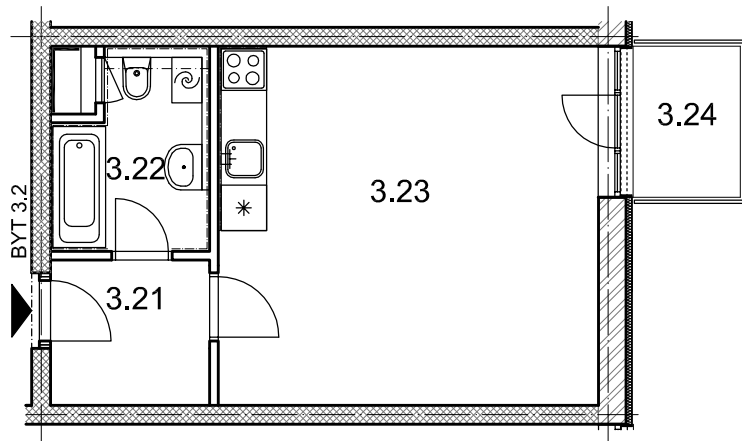

BYTOVÉ DOMY - TERASY KLADNO

BYT 3.2

DŮM CELESTINA - 3.NP, 1+kk, balkon

0 1m 2m 3m 4m 5m

LEGENDA MÍSTNOSTÍ

| ČÍSLO MÍSTNOSTI | ÚČEL MÍSTNOSTI | UŽITNÁ PLOCHA (m ²) |
|---|-------------------|---------------------------------|
| 3.21 | PŘEDSÍŇ, CHODBA | 4,0 |
| 3.22 | KOUPELNA, WC | 5,0 |
| 3.23 | POKOJ, KUCH. KOUT | 23,9 |
| 3.24 | BALKON | 2,80 |
| UŽITNÁ PLOCHA CELKEM (bez balkonu) | | 32,9 |
| PODLAHOVÁ PLOCHA CELKEM (bez balkonu) | | 33,7 |
| S.I.06 | SKLEP | 1,5 |
| UŽITNÁ PLOCHA CELKEM (vč. sklepa, bez balkonu) | | 34,4 |
| PODLAHOVÁ PLOCHA CELKEM (vč. sklepa, bez balkonu) | | 35,2 |