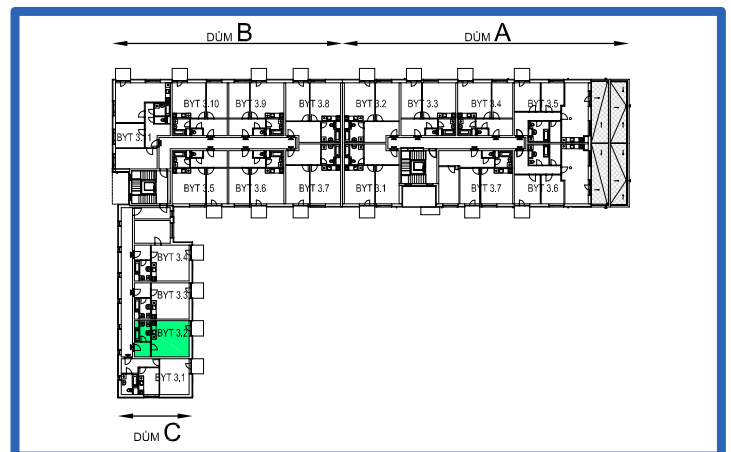

BYTOVÉ DOMY - TERASY KLADNO

BYT 3.2

DŮM CELESTINA - 3.NP, 1+kk, balkon

0 1m 2m 3m 4m 5m

LEGENDA MÍSTNOSTÍ

| ČÍSLO MÍSTNOSTI | ÚČEL MÍSTNOSTI | UŽITNÁ PLOCHA (m ²) |
|---|-------------------|---------------------------------|
| 3.21 | PŘEDSÍŇ, CHODBA | 4,0 |
| 3.22 | KOUPELNA, WC | 5,0 |
| 3.23 | POKOJ, KUCH. KOUT | 23,9 |
| 3.24 | BALKON | 2,80 |
| UŽITNÁ PLOCHA CELKEM (bez balkonu) | | 32,9 |
| PODLAHOVÁ PLOCHA CELKEM (bez balkonu) | | 33,7 |
| S.I.06 | SKLEP | 1,5 |
| UŽITNÁ PLOCHA CELKEM (vč. sklepa, bez balkonu) | | 34,4 |
| PODLAHOVÁ PLOCHA CELKEM (vč. sklepa, bez balkonu) | | 35,2 |

SCHEMA BYTY

SITUAČNÍ SCHEMA