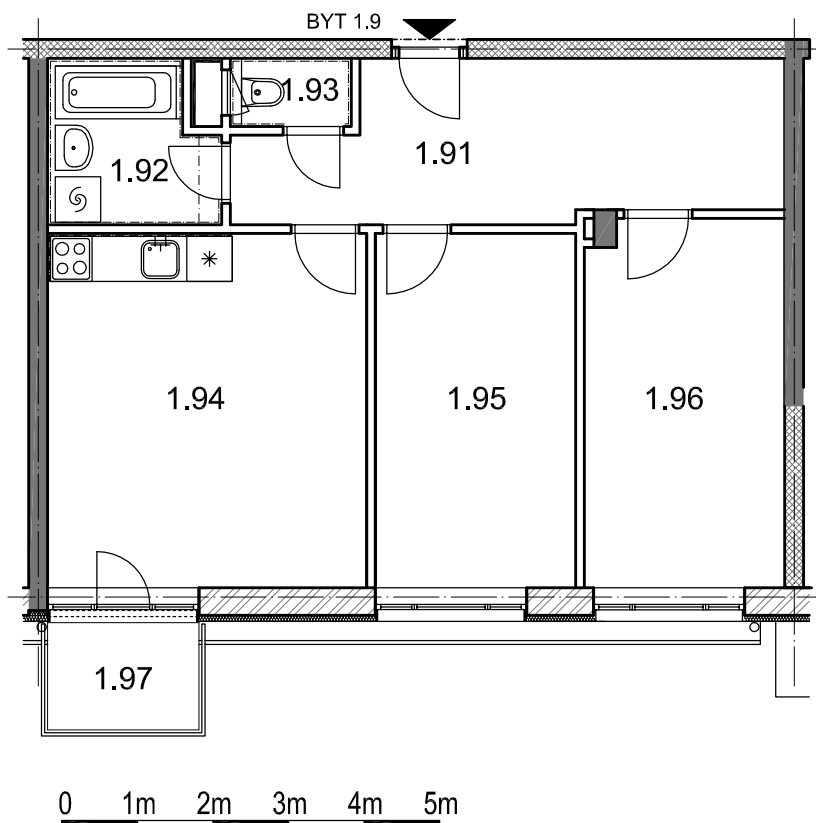

BYTOVÉ DOMY - TERASY Kladno

BYT 1.9

DŮM DAVID - 1.NP, 3+kk, balkon

LEGENDA MÍSTNOSTÍ

ČÍSLO MÍSTNOSTI	ÚČEL MÍSTNOSTI	UŽITNÁ PLOCHA (m ²)
1.91	PŘEDSÍŇ, CHODBA	13,8
1.92	KOUPELNA	4,5
1.93	WC	1,4
1.94	POKOJ, KUCH. KOUT	19,8
1.95	POKOJ	12,4
1.96	POKOJ	12,8
1.97	BALKON	2,8
UŽITNÁ PLOCHA CELKEM (bez balkonu)		64,7
PODLAHOVÁ PLOCHA CELKEM (bez balkonu)		65,9
S.I.21	SKLEP	1,7
UŽITNÁ PLOCHA CELKEM (vč. sklepa, bez balkonu)		66,4
PODLAHOVÁ PLOCHA CELKEM (vč. sklepa, bez balkonu)		67,6

SITUAČNÍ SCHEMA

SCHEMA BYTY