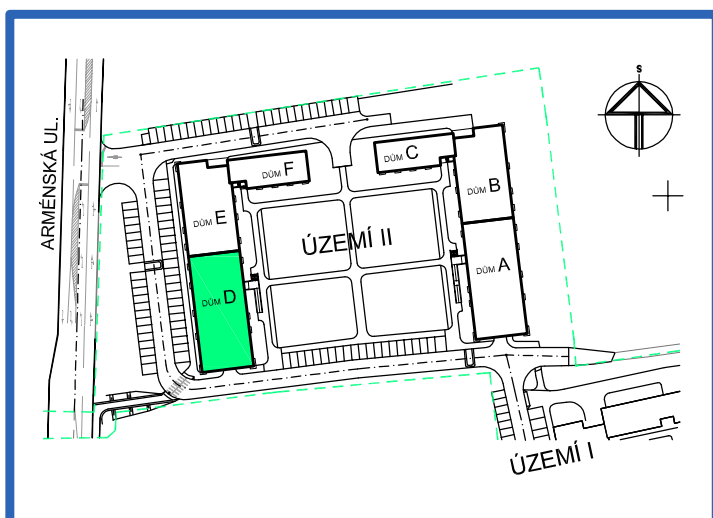

BYTOVÉ DOMY - TERASY Kladno

BYT 1.9

DŮM DAVID - 1.NP, 3+kk, balkon

LEGENDA MÍSTNOSTÍ

ČÍSLO MÍSTNOSTI	ÚČEL MÍSTNOSTI	UŽITNÁ PLOCHA (m ²)
1.91	PŘEDSÍŇ, CHODBA	13,8
1.92	KOUPELNA	4,5
1.93	WC	1,4
1.94	POKOJ, KUCH. KOUT	19,8
1.95	POKOJ	12,4
1.96	POKOJ	12,8
1.97	BALKON	2,8
UŽITNÁ PLOCHA CELKEM (bez balkonu)		64,7
PODLAHOVÁ PLOCHA CELKEM (bez balkonu)		65,9
S.I.21	SKLEP	1,7
UŽITNÁ PLOCHA CELKEM (vč. sklepa, bez balkonu)		66,4
PODLAHOVÁ PLOCHA CELKEM (vč. sklepa, bez balkonu)		67,6

SITUAČNÍ SCHEMA

SCHEMA BYTY