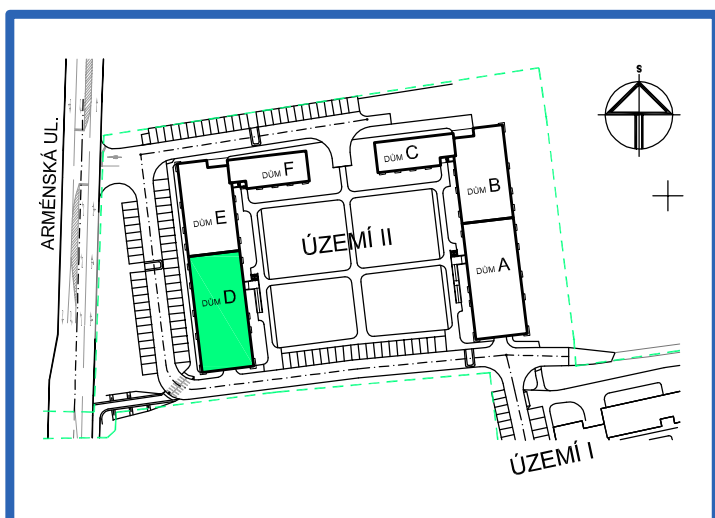

BYTOVÉ DOMY - TERASY KLADNO

BYT 2.1

DŮM DAVID - 2.NP, 2+kk, balkon

LEGENDA MÍSTNOSTÍ

ČÍSLO MÍSTNOSTI	ÚČEL MÍSTNOSTI	UŽITNÁ PLOCHA (m ²)
2.11	PŘEDSÍŇ, CHODBA	11,0
2.12	KOUPELNA, WC	6,1
2.13	POKOJ, KUCH. KOUT	20,2
2.14	POKOJ	15,8
2.15	BALKON	2,8
UŽITNÁ PLOCHA CELKEM (bez balkonu)		53,1
PODLAHOVÁ PLOCHA CELKEM (bez balkonu)		54,8
S.I.22	SKLEP	1,7
UŽITNÁ PLOCHA CELKEM (vč. sklepa, bez balkonu)		54,8
PODLAHOVÁ PLOCHA CELKEM (vč. sklepa, bez balkonu)		56,5

0 1m 2m 3m 4m 5m

SITUAČNÍ SCHEMA

SCHEMA BYTY