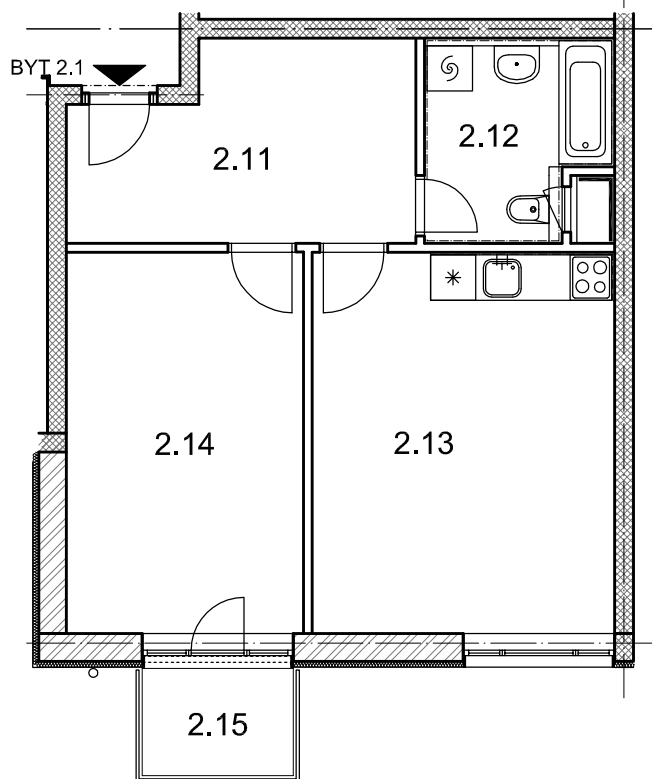

BYTOVÉ DOMY - TERASY KLADNO

BYT 2.1

DŮM DAVID - 2.NP, 2+kk, balkon

LEGENDA MÍSTNOSTÍ

ČÍSLO MÍSTNOSTI	ÚČEL MÍSTNOSTI	UŽITNÁ PLOCHA (m ²)
2.11	PŘEDSÍŇ, CHODBA	11,0
2.12	KOUPELNA, WC	6,1
2.13	POKOJ, KUCH. KOUT	20,2
2.14	POKOJ	15,8
2.15	BALKON	2,8
UŽITNÁ PLOCHA CELKEM (bez balkonu)		53,1
PODLAHOVÁ PLOCHA CELKEM (bez balkonu)		54,8
S.I.22	SKLEP	1,7
UŽITNÁ PLOCHA CELKEM (vč. sklepa, bez balkonu)		54,8
PODLAHOVÁ PLOCHA CELKEM (vč. sklepa, bez balkonu)		56,5

0 1m 2m 3m 4m 5m

SITUAČNÍ SCHEMA

SCHEMA BYTY