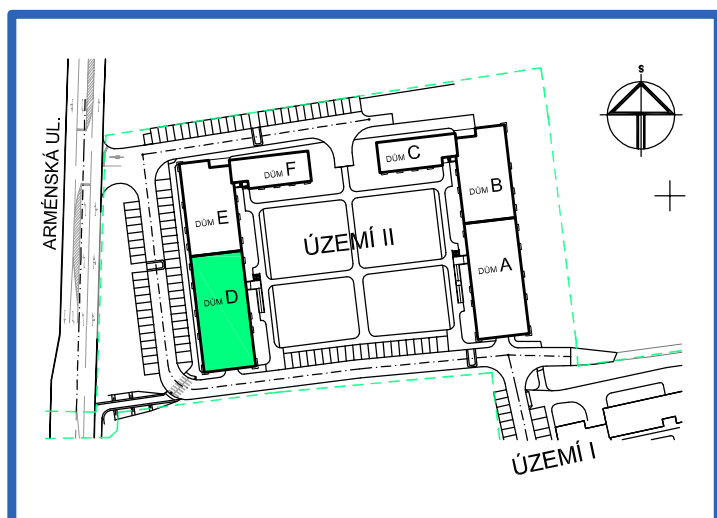

BYTOVÉ DOMY - TERASY KLADNO

BYT 2.2

DŮM DAVID - 2.NP, 2+kk, balkon

LEGENDA MÍSTNOSTÍ

ČÍSLO MÍSTNOSTI	ÚČEL MÍSTNOSTI	UŽITNÁ PLOCHA (m ²)
2.21	PŘEDSÍŇ, CHODBA	11,0
2.22	KOUPELNA, WC	6,1
2.23	POKOJ, KUCH. KOUT	20,2
2.24	POKOJ	15,8
2.25	BALKON	2,8
UŽITNÁ PLOCHA CELKEM (bez balkonu)		53,1
PODLAHOVÁ PLOCHA CELKEM (bez balkonu)		54,8
S.I.23	SKLEP	1,7
UŽITNÁ PLOCHA CELKEM (vč. sklepa, bez balkonu)		54,8
PODLAHOVÁ PLOCHA CELKEM (vč. sklepa, bez balkonu)		56,5

SITUAČNÍ SCHEMA

SCHEMA BYTY