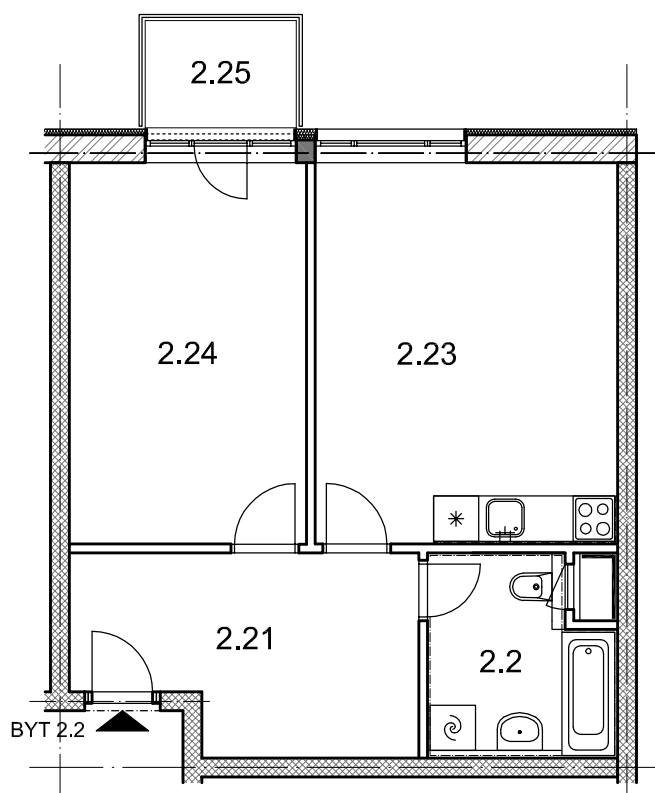

BYTOVÉ DOMY - TERASY KLADNO

BYT 2.2

DŮM DAVID - 2.NP, 2+kk, balkon

LEGENDA MÍSTNOSTÍ

ČÍSLO MÍSTNOSTI	ÚČEL MÍSTNOSTI	UŽITNÁ PLOCHA (m ²)
2.21	PŘEDSÍŇ, CHODBA	11,0
2.22	KOUPELNA, WC	6,1
2.23	POKOJ, KUCH. KOUT	20,2
2.24	POKOJ	15,8
2.25	BALKON	2,8
UŽITNÁ PLOCHA CELKEM (bez balkonu)		53,1
PODLAHOVÁ PLOCHA CELKEM (bez balkonu)		54,8
S.I.23	SKLEP	1,7
UŽITNÁ PLOCHA CELKEM (vč. sklepa, bez balkonu)		54,8
PODLAHOVÁ PLOCHA CELKEM (vč. sklepa, bez balkonu)		56,5

SITUAČNÍ SCHEMA

SCHEMA BYTY