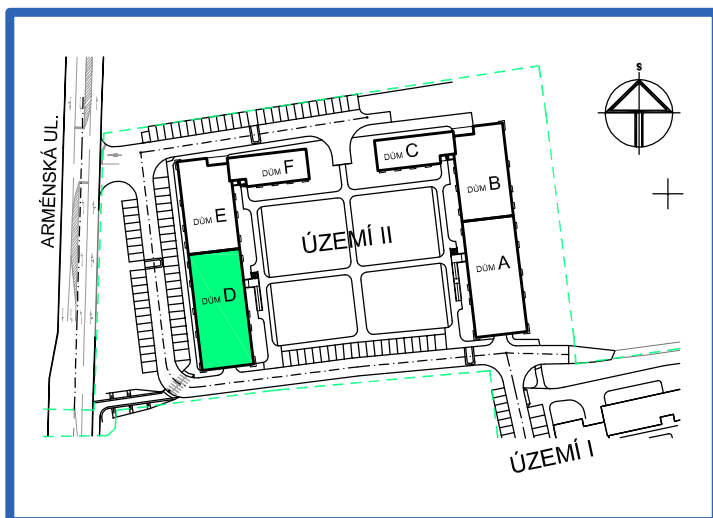

SITUAČNÍ SCHEMA