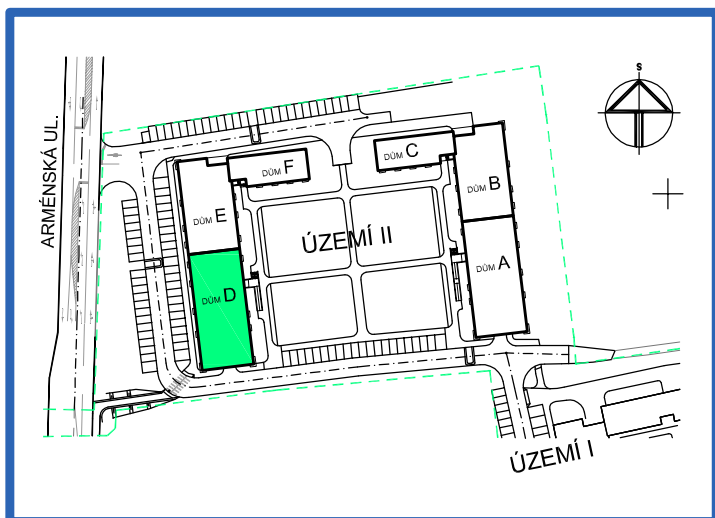

BYTOVÉ DOMY - TERASY KLADNO

BYT 2.5

DŮM DAVID - 2.NP, 2+kk, balkon

0 1m 2m 3m 4m 5m

LEGENDA MÍSTNOSTÍ

ČÍSLO MÍSTNOSTI	ÚČEL MÍSTNOSTI	UŽITNÁ PLOCHA (m ²)
2.51	PŘEDSÍŇ, CHODBA	8,9
2.52	KOUPELNA	4,5
2.53	WC	1,4
2.54	POKOJ, KUCH. KOUT	20,7
2.55	POKOJ	12,7
2.56	BALKON	2,8
UŽITNÁ PLOCHA CELKEM (bez balkonu)		48,2
PODLAHOVÁ PLOCHA CELKEM (bez balkonu)		50,1
S.I.26	SKLEP	1,2
UŽITNÁ PLOCHA CELKEM (vč. sklepa, bez balkonu)		49,4
PODLAHOVÁ PLOCHA CELKEM (vč. sklepa, bez balkonu)		51,3

SITUAČNÍ SCHEMA

SCHEMA BYTY