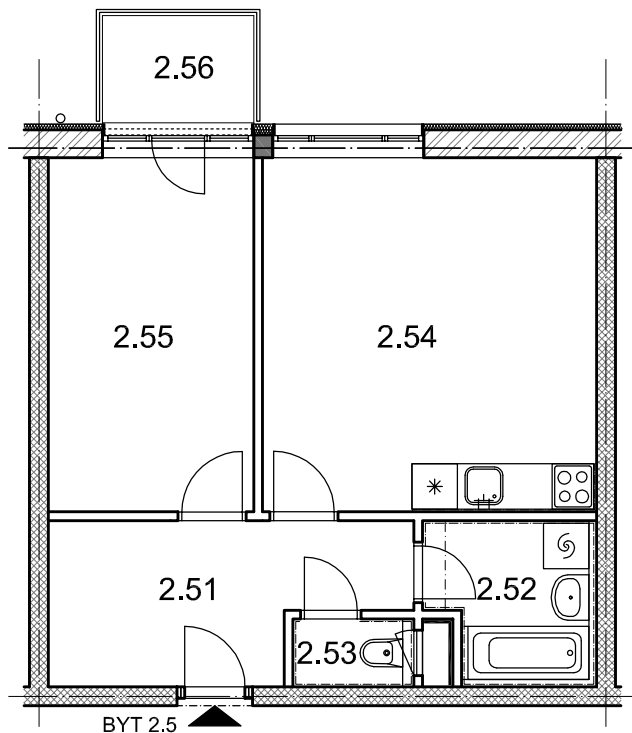

BYTOVÉ DOMY - TERASY KLADNO

BYT 2.5

DŮM DAVID - 2.NP, 2+kk, balkon

0 1m 2m 3m 4m 5m

LEGENDA MÍSTNOSTÍ

ČÍSLO MÍSTNOSTI	ÚČEL MÍSTNOSTI	UŽITNÁ PLOCHA (m ²)
2.51	PŘEDSÍŇ, CHODBA	8,9
2.52	KOUPELNA	4,5
2.53	WC	1,4
2.54	POKOJ, KUCH. KOUT	20,7
2.55	POKOJ	12,7
2.56	BALKON	2,8
UŽITNÁ PLOCHA CELKEM (bez balkonu)		48,2
PODLAHOVÁ PLOCHA CELKEM (bez balkonu)		50,1
S.I.26	SKLEP	1,2
UŽITNÁ PLOCHA CELKEM (vč. sklepa, bez balkonu)		49,4
PODLAHOVÁ PLOCHA CELKEM (vč. sklepa, bez balkonu)		51,3

SITUAČNÍ SCHEMA

SCHEMA BYTY