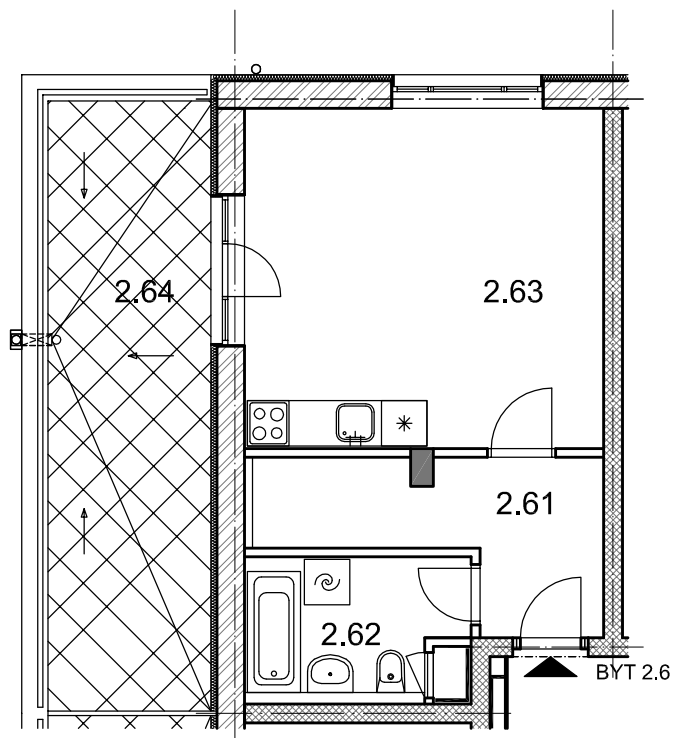

BYTOVÉ DOMY - TERASY Kladno

BYT 2.6

DŮM DAVID - 2.NP, 1+kk, terasa

LEGENDA MÍSTNOSTÍ

ČÍSLO MÍSTNOSTI	ÚČEL MÍSTNOSTI	UŽITNÁ PLOCHA (m ²)
2.61	PŘEDSÍŇ, CHODBA	7,5
2.62	KOUPELNA, WC	5,2
2.63	POKOJ, KUCH. KOUT	21,4
2.64	TERASA	16,7
UŽITNÁ PLOCHA CELKEM (bez terasy)		34,1
PODLAHOVÁ PLOCHA CELKEM (bez terasy)		35,3
S.I.27	SKLEP	2,2
UŽITNÁ PLOCHA CELKEM (vč. sklepa, bez terasy)		36,3
PODLAHOVÁ PLOCHA CELKEM (vč. sklepa, bez terasy)		37,5

0 1m 2m 3m 4m 5m

SITUAČNÍ SCHEMA

SCHEMA BYTY