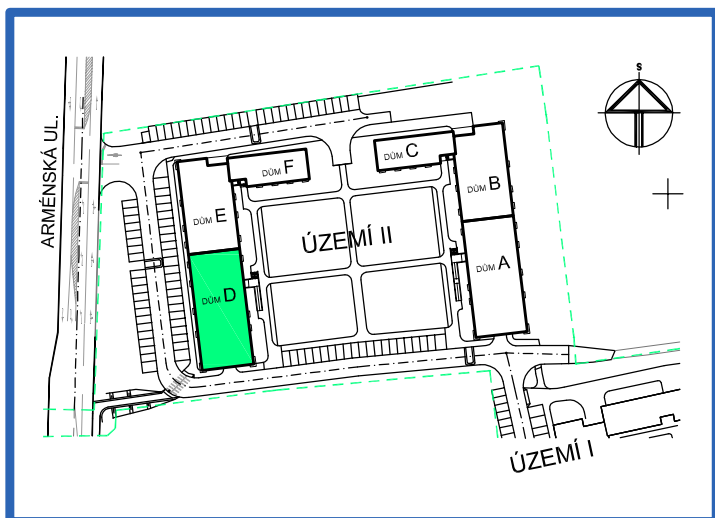

BYTOVÉ DOMY - TERASY Kladno

BYT 2.6

DŮM DAVID - 2.NP, 1+kk, terasa

LEGENDA MÍSTNOSTÍ

ČÍSLO MÍSTNOSTI	ÚČEL MÍSTNOSTI	UŽITNÁ PLOCHA (m ²)
2.61	PŘEDSÍŇ, CHODBA	7,5
2.62	KOUPELNA, WC	5,2
2.63	POKOJ, KUCH. KOUT	21,4
2.64	TERASA	16,7
UŽITNÁ PLOCHA CELKEM (bez terasy)		34,1
PODLAHOVÁ PLOCHA CELKEM (bez terasy)		35,3
S.I.27	SKLEP	2,2
UŽITNÁ PLOCHA CELKEM (vč. sklepa, bez terasy)		36,3
PODLAHOVÁ PLOCHA CELKEM (vč. sklepa, bez terasy)		37,5

0 1m 2m 3m 4m 5m

SITUAČNÍ SCHEMA

SCHEMA BYTY