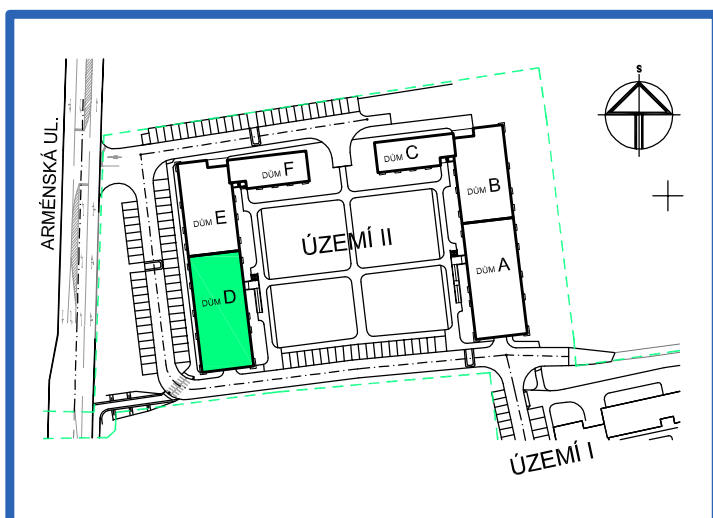

BYTOVÉ DOMY - TERASY Kladno

BYT 2.7

DŮM DAVID - 2.NP, 1+kk, terasa

LEGENDA MÍSTNOSTÍ

ČÍSLO MÍSTNOSTI	ÚČEL MÍSTNOSTI	UŽITNÁ PLOCHA (m ²)
2.71	PŘEDSÍŇ, CHODBA	7,5
2.72	KOUPELNA, WC	5,2
2.73	POKOJ, KUCH. KOUT	21,4
2.74	TERASA	16,7
UŽITNÁ PLOCHA CELKEM (bez terasy)		34,1
PODLAHOVÁ PLOCHA CELKEM (bez terasy)		35,3
S.I.28	SKLEP	2,2
UŽITNÁ PLOCHA CELKEM (vč. sklepa, bez terasy)		36,3
PODLAHOVÁ PLOCHA CELKEM (vč. sklepa, bez terasy)		37,5

0 1m 2m 3m 4m 5m

SITUAČNÍ SCHEMA

SCHEMA BYTY