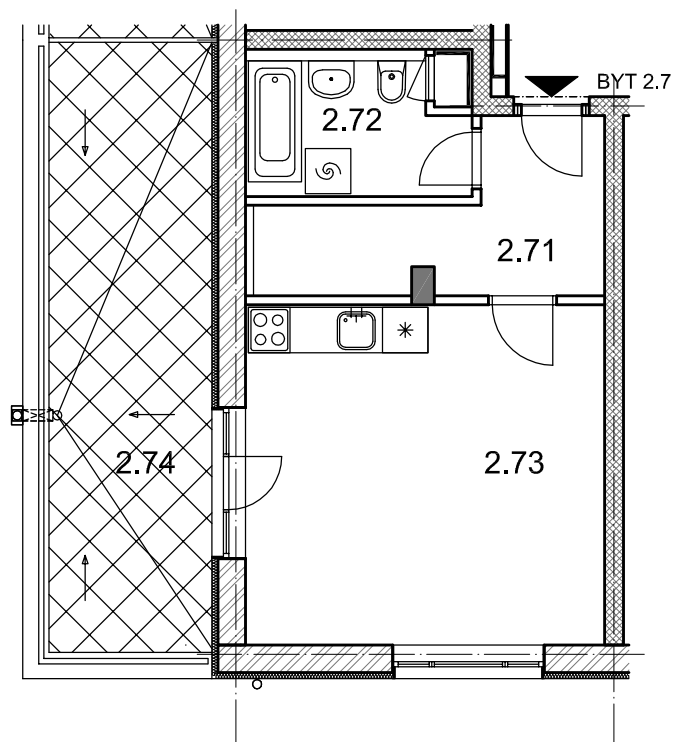

BYTOVÉ DOMY - TERASY Kladno

BYT 2.7

DŮM DAVID - 2.NP, 1+kk, terasa

LEGENDA MÍSTNOSTÍ

ČÍSLO MÍSTNOSTI	ÚČEL MÍSTNOSTI	UŽITNÁ PLOCHA (m ²)
2.71	PŘEDSÍŇ, CHODBA	7,5
2.72	KOUPELNA, WC	5,2
2.73	POKOJ, KUCH. KOUT	21,4
2.74	TERASA	16,7
UŽITNÁ PLOCHA CELKEM (bez terasy)		34,1
PODLAHOVÁ PLOCHA CELKEM (bez terasy)		35,3
S.I.28	SKLEP	2,2
UŽITNÁ PLOCHA CELKEM (vč. sklepa, bez terasy)		36,3
PODLAHOVÁ PLOCHA CELKEM (vč. sklepa, bez terasy)		37,5

0 1m 2m 3m 4m 5m

SITUAČNÍ SCHEMA

SCHEMA BYTY