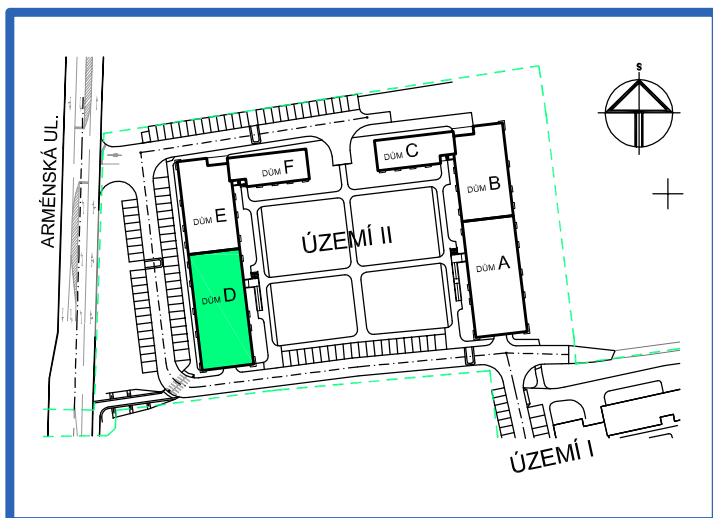

SITUAČNÍ SCHEMA