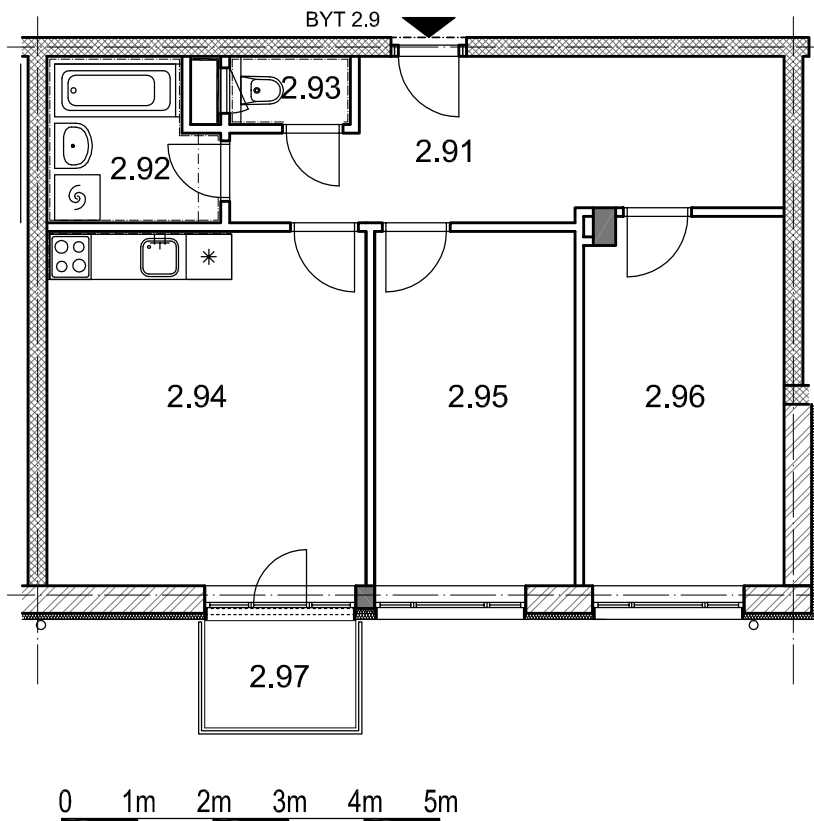

## BYT 2.9

DŮM DAVID - 2.NP, 3+kk, balkon

### LEGENDA MÍSTNOSTÍ

ČÍSLO MÍSTNOSTI	ÚČEL MÍSTNOSTI	UŽITNÁ PLOCHA (m <sup>2</sup> )
2.91	PŘEDSÍŇ, CHODBA	13,8
2.92	KOUPELNA	4,5
2.93	WC	1,4
2.94	POKOJ, KUCH. KOUT	19,8
2.95	POKOJ	12,4
2.96	POKOJ	12,8
2.97	BALKON	2,8
UŽITNÁ PLOCHA CELKEM (bez balkonu)		64,7
PODLAHOVÁ PLOCHA CELKEM (bez balkonu)		65,9
S.I.30	SKLEP	4,3
UŽITNÁ PLOCHA CELKEM (vč. sklepa, bez balkonu)		69,0
PODLAHOVÁ PLOCHA CELKEM (vč. sklepa, bez balkonu)		70,2