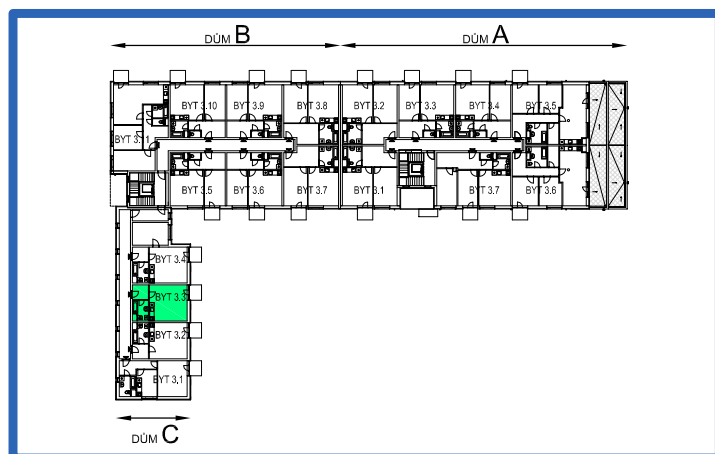

BYTOVÉ DOMY - TERASY KLADNO

BYT 3.3

DŮM CELESTINA - 3.NP, 1+kk, balkon

0 1m 2m 3m 4m 5m

LEGENDA MÍSTNOSTÍ

ČÍSLO MÍSTNOSTI	ÚČEL MÍSTNOSTI	UŽITNÁ PLOCHA (m ²)
3.31	PŘEDSÍŇ, CHODBA	4,0
3.32	KOUPELNA, WC	5,0
3.33	POKOJ, KUCH. KOUT	23,9
3.34	BALKON	2,80
UŽITNÁ PLOCHA CELKEM (bez balkonu)		32,9
PODLAHOVÁ PLOCHA CELKEM (bez balkonu)		33,7
S.I.07	SKLEP	1,5
UŽITNÁ PLOCHA CELKEM (vč. sklepa, bez balkonu)		34,4
PODLAHOVÁ PLOCHA CELKEM (vč. sklepa, bez balkonu)		35,2

SCHEMA BYTY

SITUAČNÍ SCHEMA