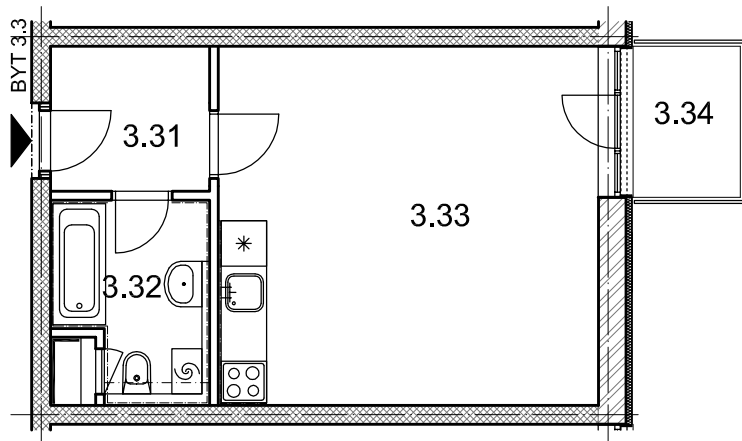

BYTOVÉ DOMY - TERASY KLADNO

BYT 3.3

DŮM CELESTINA - 3.NP, 1+kk, balkon

0 1m 2m 3m 4m 5m

LEGENDA MÍSTNOSTÍ

ČÍSLO MÍSTNOSTI	ÚČEL MÍSTNOSTI	UŽITNÁ PLOCHA (m ²)
3.31	PŘEDSÍŇ, CHODBA	4,0
3.32	KOUPELNA, WC	5,0
3.33	POKOJ, KUCH. KOUT	23,9
3.34	BALKON	2,80
UŽITNÁ PLOCHA CELKEM (bez balkonu)		32,9
PODLAHOVÁ PLOCHA CELKEM (bez balkonu)		33,7
S.I.07	SKLEP	1,5
UŽITNÁ PLOCHA CELKEM (vč. sklepa, bez balkonu)		34,4
PODLAHOVÁ PLOCHA CELKEM (vč. sklepa, bez balkonu)		35,2