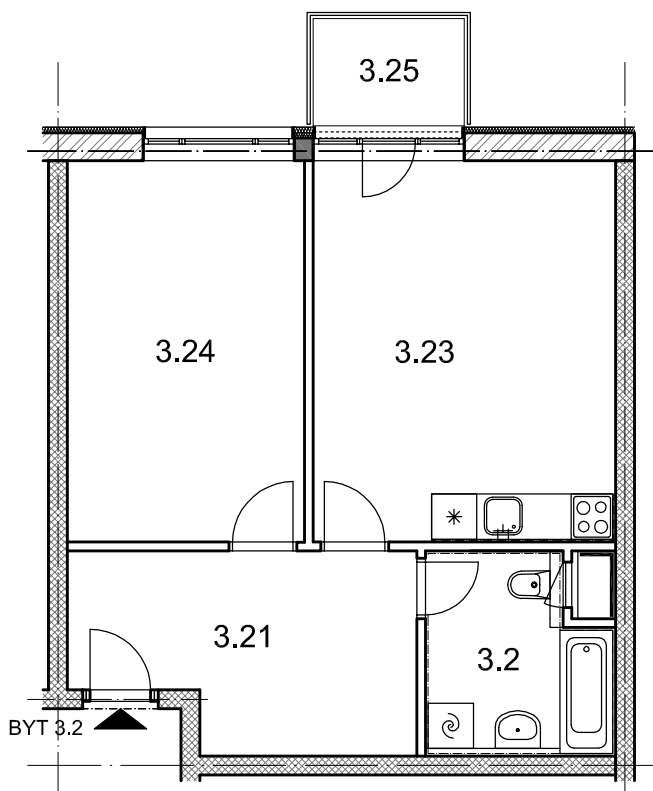

BYTOVÉ DOMY - TERASY KLADNO

BYT 3.2

DŮM DAVID - 3.NP, 2+kk, balkon

LEGENDA MÍSTNOSTÍ

ČÍSLO MÍSTNOSTI	ÚČEL MÍSTNOSTI	UŽITNÁ PLOCHA (m ²)
3.21	PŘEDSÍŇ, CHODBA	11,0
3.22	KOUPELNA, WC	6,1
3.23	POKOJ, KUCH. KOUT	20,2
3.24	POKOJ	15,8
3.25	BALKON	2,8
UŽITNÁ PLOCHA CELKEM (bez balkonu)		53,1
PODLAHOVÁ PLOCHA CELKEM (bez balkonu)		54,8
S.I.32	SKLEP	2,2
UŽITNÁ PLOCHA CELKEM (vč. sklepa, bez balkonu)		55,3
PODLAHOVÁ PLOCHA CELKEM (vč. sklepa, bez balkonu)		57,0

SITUAČNÍ SCHEMA

SCHEMA BYTY