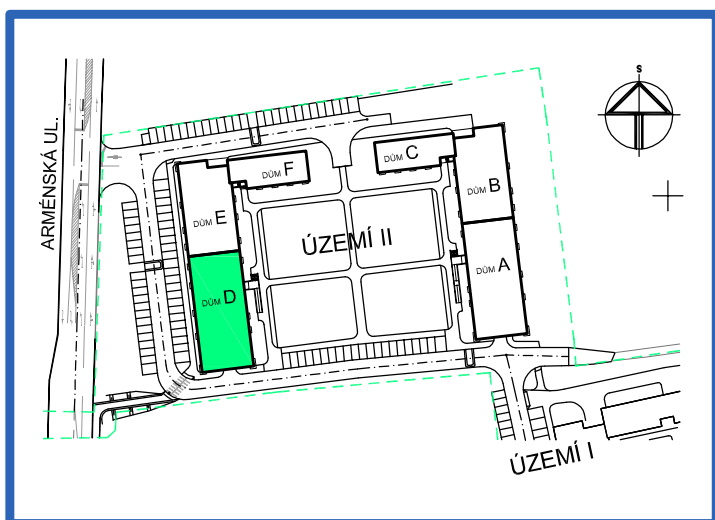

BYTOVÉ DOMY - TERASY KLADNO

BYT 3.2

DŮM DAVID - 3.NP, 2+kk, balkon

LEGENDA MÍSTNOSTÍ

ČÍSLO MÍSTNOSTI	ÚČEL MÍSTNOSTI	UŽITNÁ PLOCHA (m ²)
3.21	PŘEDSÍŇ, CHODBA	11,0
3.22	KOUPELNA, WC	6,1
3.23	POKOJ, KUCH. KOUT	20,2
3.24	POKOJ	15,8
3.25	BALKON	2,8
UŽITNÁ PLOCHA CELKEM (bez balkonu)		53,1
PODLAHOVÁ PLOCHA CELKEM (bez balkonu)		54,8
S.I.32	SKLEP	2,2
UŽITNÁ PLOCHA CELKEM (vč. sklepa, bez balkonu)		55,3
PODLAHOVÁ PLOCHA CELKEM (vč. sklepa, bez balkonu)		57,0

SITUAČNÍ SCHEMA

SCHEMA BYTY