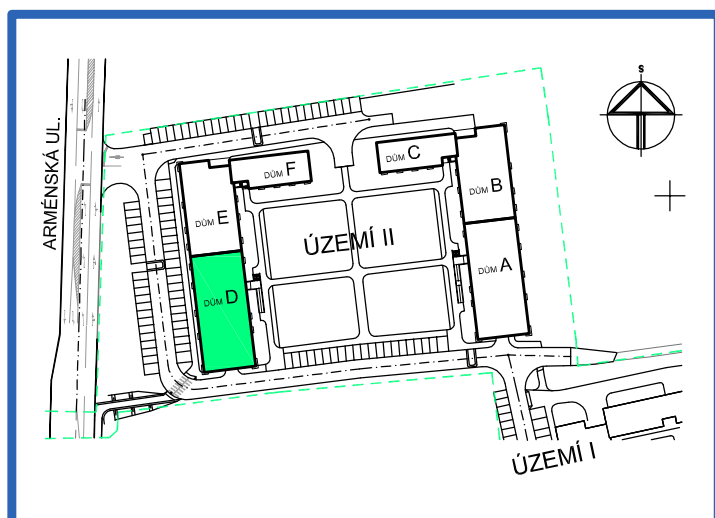

BYTOVÉ DOMY - TERASY KLADNO

BYT 3.3

DŮM DAVID - 3.NP, 2+kk, balkon

0 1m 2m 3m 4m 5m

LEGENDA MÍSTNOSTÍ

ČÍSLO MÍSTNOSTI	ÚČEL MÍSTNOSTI	UŽITNÁ PLOCHA (m ²)
3.31	PŘEDSÍŇ, CHODBA	8,9
3.32	KOUPELNA	4,5
3.33	WC	1,4
3.34	POKOJ, KUCH. KOUT	20,7
3.35	POKOJ	12,7
3.36	BALKON	2,8
UŽITNÁ PLOCHA CELKEM (bez balkonu)		48,2
PODLAHOVÁ PLOCHA CELKEM (bez balkonu)		50,1
S.I.33	SKLEP	2,2
UŽITNÁ PLOCHA CELKEM (vč. sklepa, bez balkonu)		50,4
PODLAHOVÁ PLOCHA CELKEM (vč. sklepa, bez balkonu)		52,3

SITUAČNÍ SCHEMA

SCHEMA BYTY