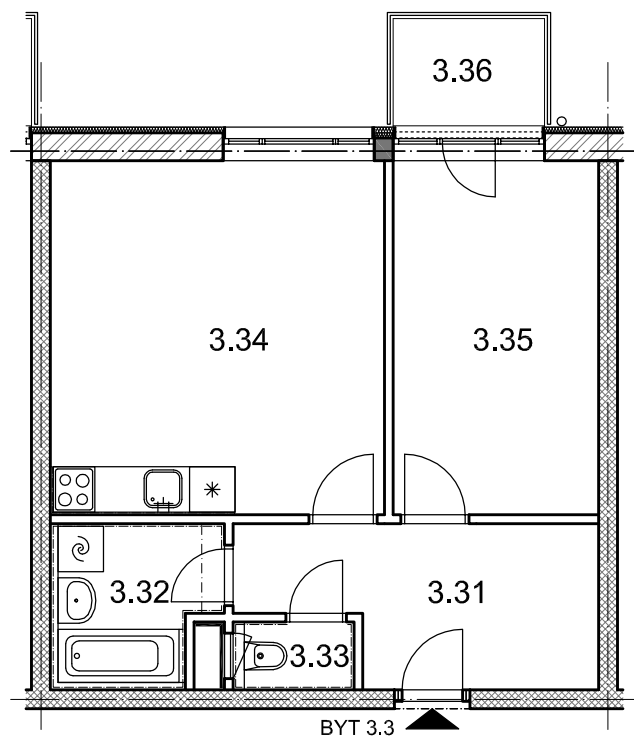

BYTOVÉ DOMY - TERASY KLADNO

BYT 3.3

DŮM DAVID - 3.NP, 2+kk, balkon

0 1m 2m 3m 4m 5m

LEGENDA MÍSTNOSTÍ

ČÍSLO MÍSTNOSTI	ÚČEL MÍSTNOSTI	UŽITNÁ PLOCHA (m ²)
3.31	PŘEDSÍŇ, CHODBA	8,9
3.32	KOUPELNA	4,5
3.33	WC	1,4
3.34	POKOJ, KUCH. KOUT	20,7
3.35	POKOJ	12,7
3.36	BALKON	2,8
UŽITNÁ PLOCHA CELKEM (bez balkonu)		48,2
PODLAHOVÁ PLOCHA CELKEM (bez balkonu)		50,1
S.I.33	SKLEP	2,2
UŽITNÁ PLOCHA CELKEM (vč. sklepa, bez balkonu)		50,4
PODLAHOVÁ PLOCHA CELKEM (vč. sklepa, bez balkonu)		52,3

SITUAČNÍ SCHEMA

SCHEMA BYTY