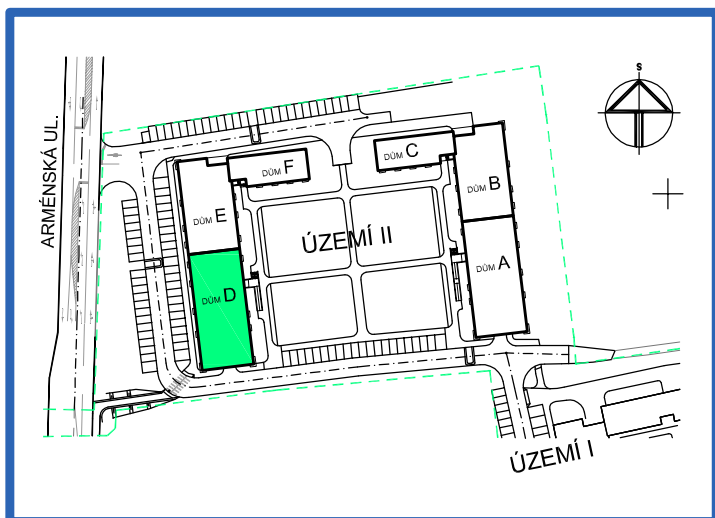

SITUAČNÍ SCHEMA