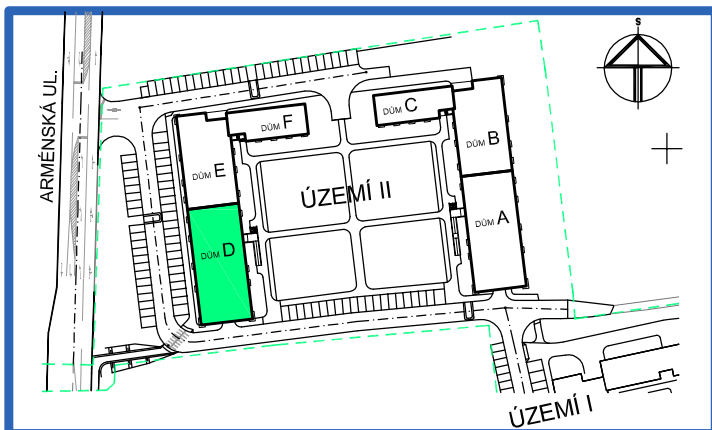

BYTOVÉ DOMY - TERASY Kladno

SCHEMA BYTY

SITUAČNÍ SCHEMA

BYT 3.5

DŮM DAVID - 3.NP, 3+kk, balkon, terasa

LEGENDA MÍSTNOSTÍ

ČÍSLO MÍSTNOSTI	ÚČEL MÍSTNOSTI	
3.51	PŘEDSÍŇ, CHODBA	14,4
3.52	KOUPELNA, WC	6,9
3.53	POKOJ, KUCH. KOUT	25,8
3.54	POKOJ	11,0
3.55	POKOJ	12,9
3.56	TERASA	16,7
3.57	BALKON	2,8
UŽITNÁ PLOCHA CELKEM (bez terasy)		71,0
PODLAHOVÁ PLOCHA CELKEM (bez terasy)		74,0
S.I.35	SKLEP	2,2
UŽITNÁ PLOCHA CELKEM (vč. sklepa, bez terasy)		73,2
PODLAHOVÁ PLOCHA CELKEM (vč. sklepa, bez terasy)		76,2