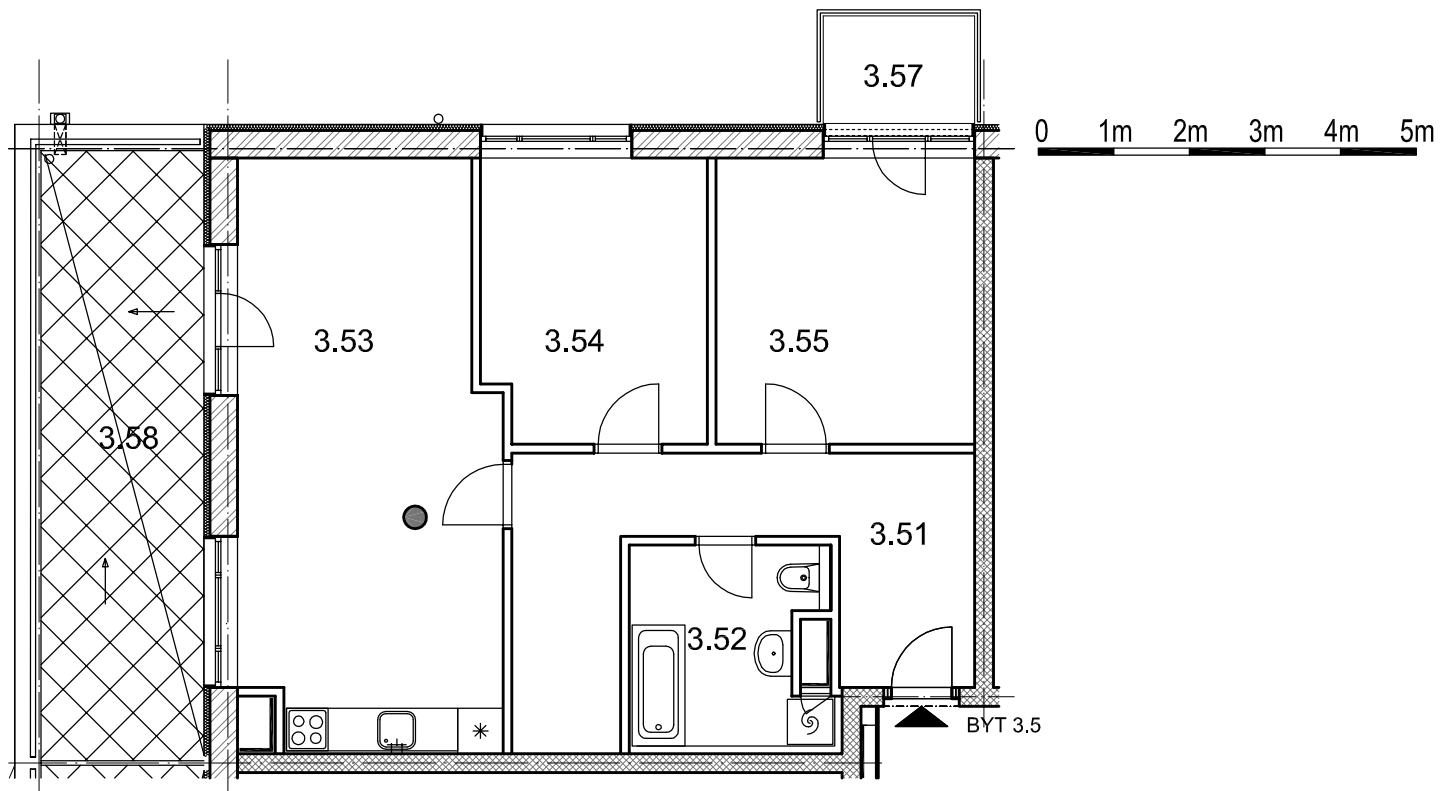

BYTOVÉ DOMY - TERASY Kladno

SCHEMA BYTY

SITUAČNÍ SCHEMA

BYT 3.5

DŮM DAVID - 3.NP, 3+kk, balkon, terasa

LEGENDA MÍSTNOSTÍ

ČÍSLO MÍSTNOSTI	ÚČEL MÍSTNOSTI	
3.51	PŘEDSÍŇ, CHODBA	14,4
3.52	KOUPELNA, WC	6,9
3.53	POKOJ, KUCH. KOUT	25,8
3.54	POKOJ	11,0
3.55	POKOJ	12,9
3.56	TERASA	16,7
3.57	BALKON	2,8
UŽITNÁ PLOCHA CELKEM (bez terasy)		71,0
PODLAHOVÁ PLOCHA CELKEM (bez terasy)		74,0
S.I.35	SKLEP	2,2
UŽITNÁ PLOCHA CELKEM (vč. sklepa, bez terasy)		73,2
PODLAHOVÁ PLOCHA CELKEM (vč. sklepa, bez terasy)		76,2