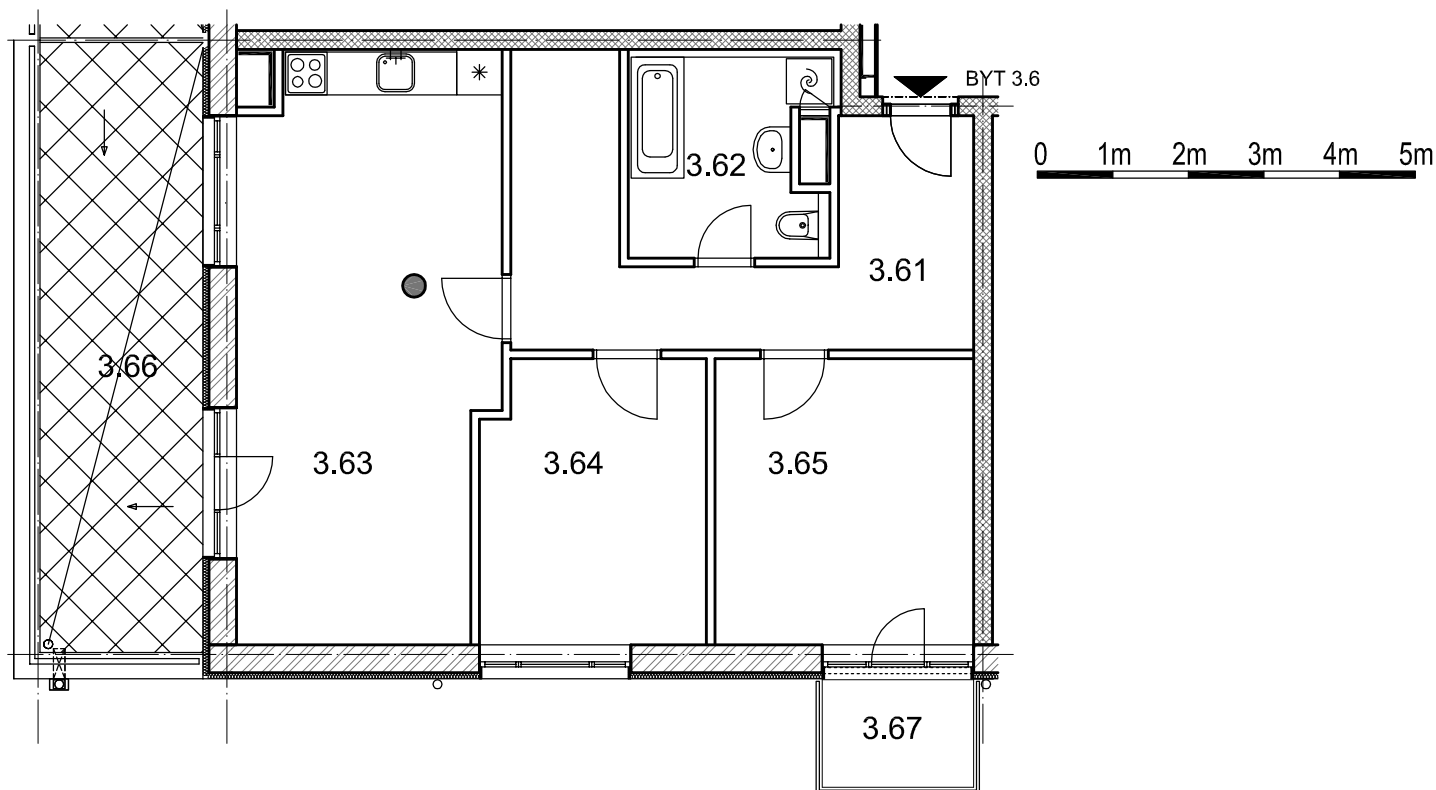

## SCHEMA BYTY

## BYT 3.6

DŮM DAVID - 3.NP, 3+kk, balkon, terasa