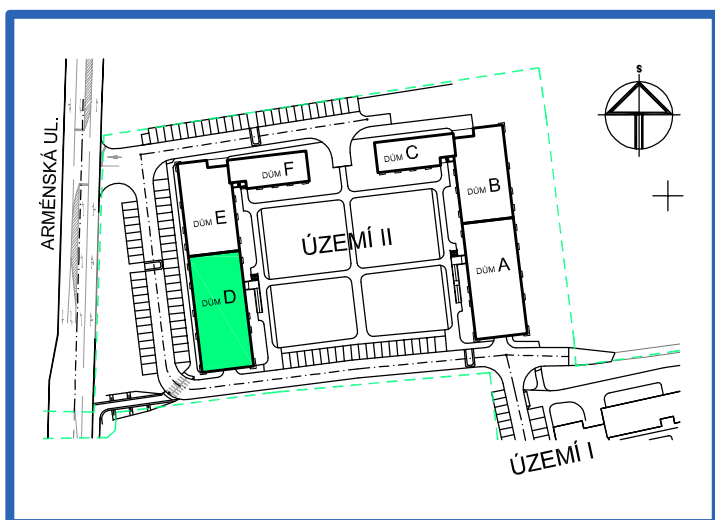

BYTOVÉ DOMY - TERASY Kladno

BYT 3.7

DŮM DAVID - 3.NP, 3+kk, balkon

LEGENDA MÍSTNOSTÍ

ČÍSLO MÍSTNOSTI	ÚČEL MÍSTNOSTI	UŽITNÁ PLOCHA (m ²)
3.71	PŘEDSÍŇ, CHODBA	13,8
3.72	KOUPELNA	4,5
3.73	WC	1,4
3.74	POKOJ, KUCH. KOUT	19,8
3.75	POKOJ	12,4
3.76	POKOJ	12,8
3.77	BALKON	2,80
UŽITNÁ PLOCHA CELKEM (bez balkonu)		64,7
PODLAHOVÁ PLOCHA CELKEM (bez balkonu)		67,4
S.I.37	SKLEP	2,2
UŽITNÁ PLOCHA CELKEM (vč. sklepa, bez balkonu)		66,9
PODLAHOVÁ PLOCHA CELKEM (vč. sklepa, bez balkonu)		69,6

SITUAČNÍ SCHEMA

SCHEMA BYTY