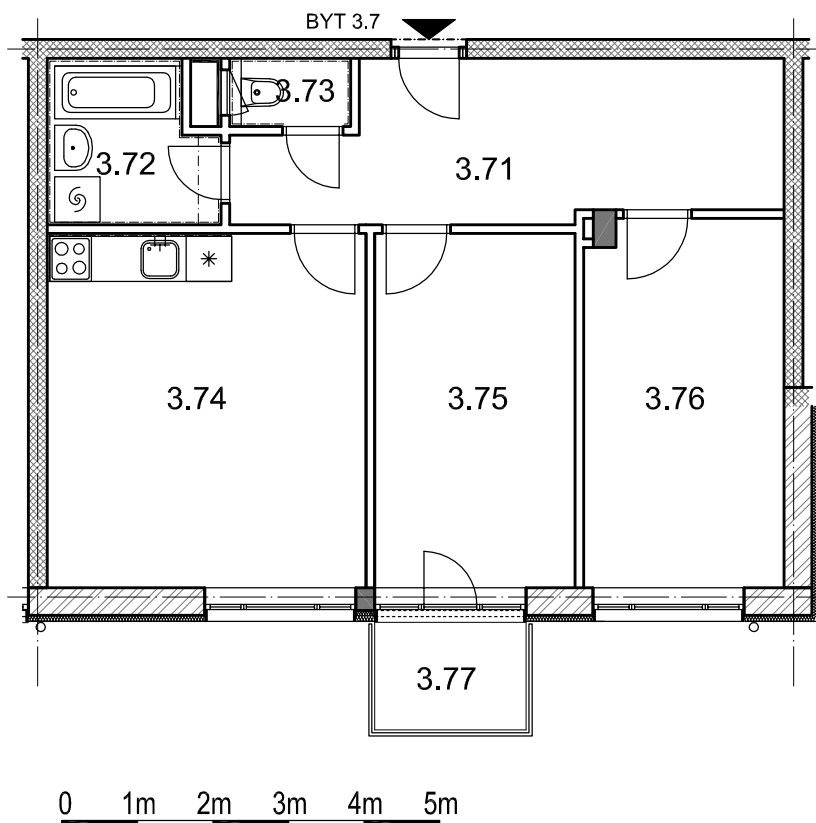

BYTOVÉ DOMY - TERASY Kladno

BYT 3.7

DŮM DAVID - 3.NP, 3+kk, balkon

LEGENDA MÍSTNOSTÍ

ČÍSLO MÍSTNOSTI	ÚČEL MÍSTNOSTI	UŽITNÁ PLOCHA (m ²)
3.71	PŘEDSÍŇ, CHODBA	13,8
3.72	KOUPELNA	4,5
3.73	WC	1,4
3.74	POKOJ, KUCH. KOUT	19,8
3.75	POKOJ	12,4
3.76	POKOJ	12,8
3.77	BALKON	2,80
UŽITNÁ PLOCHA CELKEM (bez balkonu)		64,7
PODLAHOVÁ PLOCHA CELKEM (bez balkonu)		67,4
S.I.37	SKLEP	2,2
UŽITNÁ PLOCHA CELKEM (vč. sklepa, bez balkonu)		66,9
PODLAHOVÁ PLOCHA CELKEM (vč. sklepa, bez balkonu)		69,6

SITUAČNÍ SCHEMA

SCHEMA BYTY