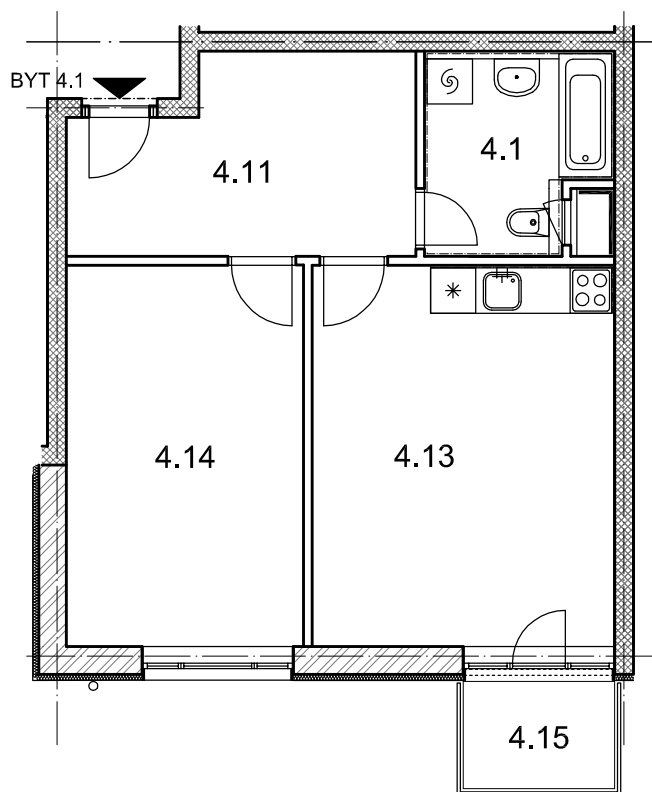

## BYT 4.1

DŮM DAVID - 4.NP, 2+kk, balkon

### LEGENDA MÍSTNOSTÍ

ČÍSLO MÍSTNOSTI	ÚČEL MÍSTNOSTI	UŽITNÁ PLOCHA (m <sup>2</sup> )
4.11	PŘEDSÍŇ, CHODBA	11,0
4.12	KOUPELNA, WC	6,1
4.13	POKOJ, KUCH. KOUT	20,2
4.14	POKOJ	15,8
4.15	BALKON	2,8
UŽITNÁ PLOCHA CELKEM (bez balkonu)		53,1
PODLAHOVÁ PLOCHA CELKEM (bez balkonu)		54,8
S.I.38	SKLEP	2,3
UŽITNÁ PLOCHA CELKEM (vč. sklepa, bez balkonu)		55,4
PODLAHOVÁ PLOCHA CELKEM (vč. sklepa, bez balkonu)		57,1