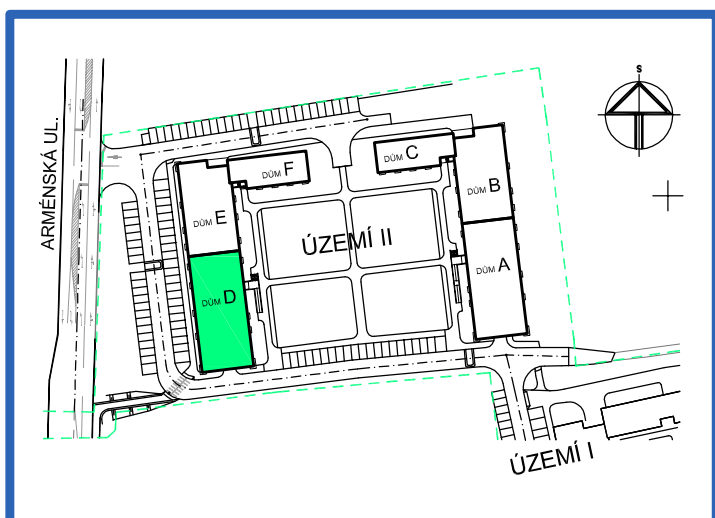

SITUAČNÍ SCHEMA