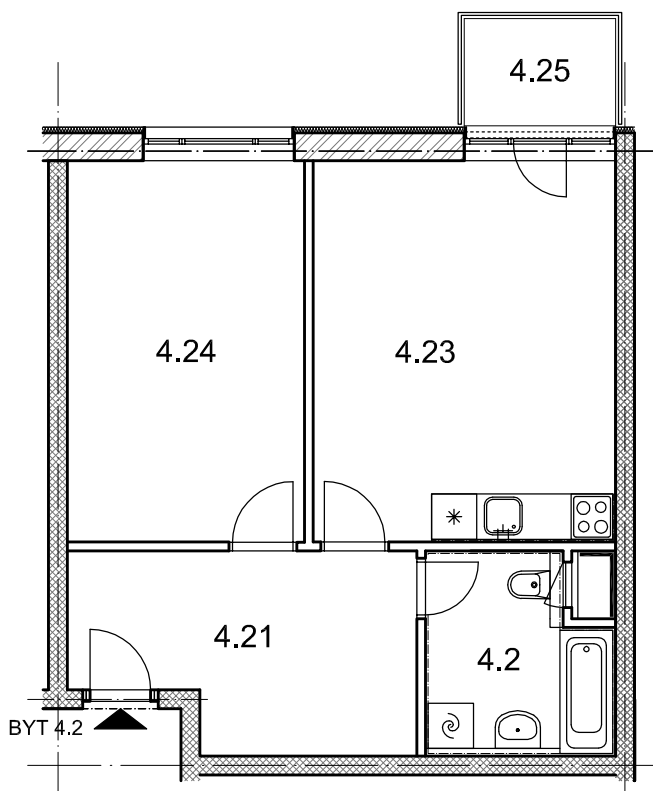

BYTOVÉ DOMY - TERASY KLADNO

BYT 4.2

DŮM DAVID - 4.NP, 2+kk, balkon

LEGENDA MÍSTNOSTÍ

ČÍSLO MÍSTNOSTI	ÚČEL MÍSTNOSTI	UŽITNÁ PLOCHA (m ²)
4.21	PŘEDSÍŇ, CHODBA	11,0
4.22	KOUPELNA, WC	6,1
4.23	POKOJ, KUCH. KOUT	20,2
4.24	POKOJ	15,8
4.25	BALKON	2,8
UŽITNÁ PLOCHA CELKEM (bez balkonu)		53,1
PODLAHOVÁ PLOCHA CELKEM (bez balkonu)		54,8
S.I.39	SKLEP	2,3
UŽITNÁ PLOCHA CELKEM (vč. sklepa, bez balkonu)		55,4
PODLAHOVÁ PLOCHA CELKEM (vč. sklepa, bez balkonu)		57,1

SITUAČNÍ SCHEMA

SCHEMA BYTY