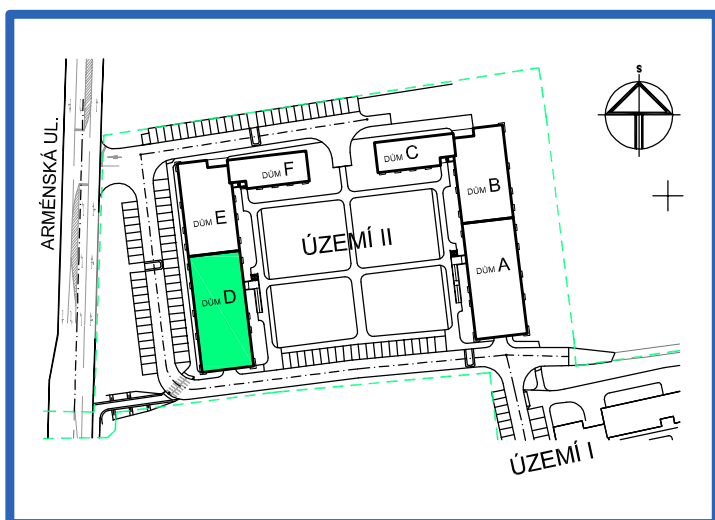

BYTOVÉ DOMY - TERASY KLADNO

BYT 4.2

DŮM DAVID - 4.NP, 2+kk, balkon

LEGENDA MÍSTNOSTÍ

ČÍSLO MÍSTNOSTI	ÚČEL MÍSTNOSTI	UŽITNÁ PLOCHA (m ²)
4.21	PŘEDSÍŇ, CHODBA	11,0
4.22	KOUPELNA, WC	6,1
4.23	POKOJ, KUCH. KOUT	20,2
4.24	POKOJ	15,8
4.25	BALKON	2,8
UŽITNÁ PLOCHA CELKEM (bez balkonu)		53,1
PODLAHOVÁ PLOCHA CELKEM (bez balkonu)		54,8
S.I.39	SKLEP	2,3
UŽITNÁ PLOCHA CELKEM (vč. sklepa, bez balkonu)		55,4
PODLAHOVÁ PLOCHA CELKEM (vč. sklepa, bez balkonu)		57,1

SITUAČNÍ SCHEMA

SCHEMA BYTY