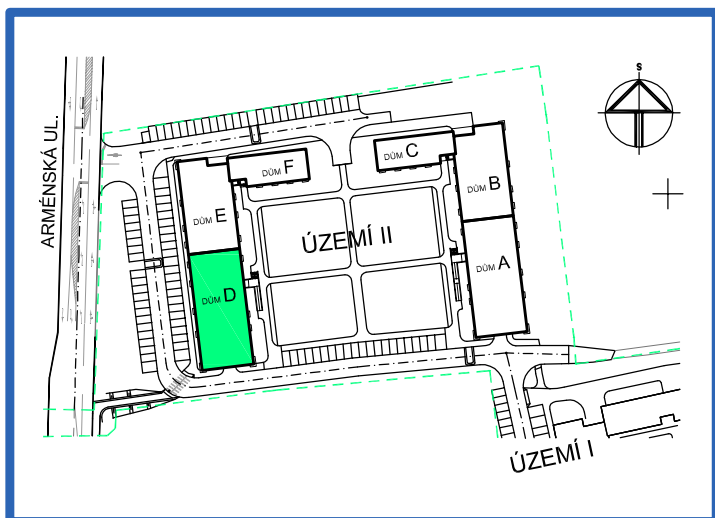

BYTOVÉ DOMY - TERASY KLADNO

BYT 4.3

DŮM DAVID - 4.NP, 2+kk, balkon

0 1m 2m 3m 4m 5m

LEGENDA MÍSTNOSTÍ

ČÍSLO MÍSTNOSTI	ÚČEL MÍSTNOSTI	UŽITNÁ PLOCHA (m ²)
4.31	PŘEDSÍŇ, CHODBA	8,9
4.32	KOUPELNA	4,5
4.33	WC	1,4
4.34	POKOJ, KUCH. KOUT	20,7
4.35	POKOJ	12,7
4.36	BALKON	2,8
UŽITNÁ PLOCHA CELKEM (bez balkonu)		48,2
PODLAHOVÁ PLOCHA CELKEM (bez balkonu)		50,1
S.I.40	SKLEP	2,3
UŽITNÁ PLOCHA CELKEM (vč. sklepa, bez balkonu)		50,5
PODLAHOVÁ PLOCHA CELKEM (vč. sklepa, bez balkonu)		52,4

SITUAČNÍ SCHEMA

SCHEMA BYTY