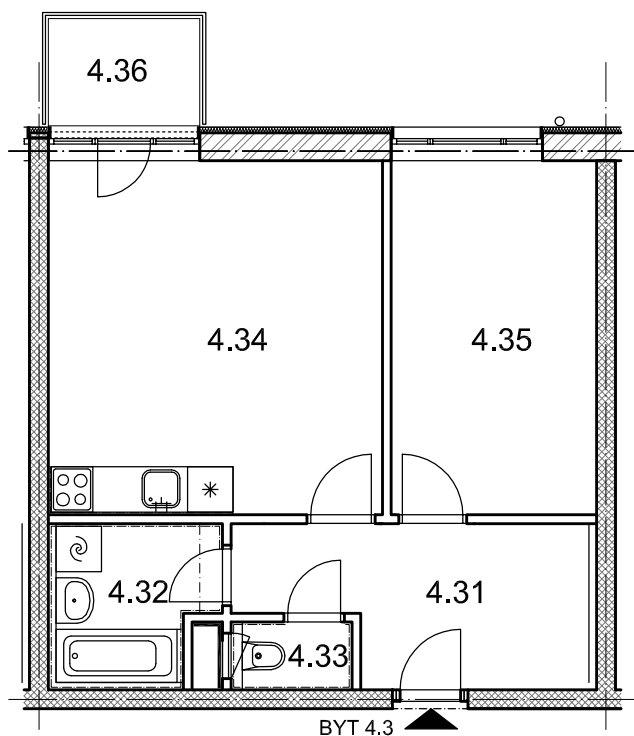

BYTOVÉ DOMY - TERASY KLADNO

BYT 4.3

DŮM DAVID - 4.NP, 2+kk, balkon

0 1m 2m 3m 4m 5m

LEGENDA MÍSTNOSTÍ

ČÍSLO MÍSTNOSTI	ÚČEL MÍSTNOSTI	UŽITNÁ PLOCHA (m ²)
4.31	PŘEDSÍŇ, CHODBA	8,9
4.32	KOUPELNA	4,5
4.33	WC	1,4
4.34	POKOJ, KUCH. KOUT	20,7
4.35	POKOJ	12,7
4.36	BALKON	2,8
UŽITNÁ PLOCHA CELKEM (bez balkonu)		48,2
PODLAHOVÁ PLOCHA CELKEM (bez balkonu)		50,1
S.I.40	SKLEP	2,3
UŽITNÁ PLOCHA CELKEM (vč. sklepa, bez balkonu)		50,5
PODLAHOVÁ PLOCHA CELKEM (vč. sklepa, bez balkonu)		52,4

SITUAČNÍ SCHEMA

SCHEMA BYTY