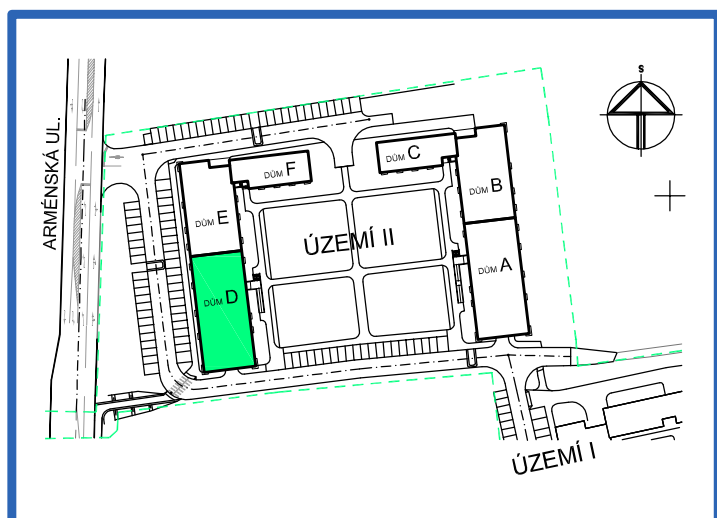

BYTOVÉ DOMY - TERASY KLADNO

BYT 4.4

DŮM DAVID - 4.NP, 2+kk, balkon

LEGENDA MÍSTNOSTÍ

ČÍSLO MÍSTNOSTI	ÚČEL MÍSTNOSTI	UŽITNÁ PLOCHA (m ²)
4.41	PŘEDSÍŇ, CHODBA	8,9
4.42	KOUPELNA	4,5
4.43	WC	1,4
4.44	POKOJ, KUCH. KOUT	20,7
4.45	POKOJ	12,7
4.46	BALKON	2,8
UŽITNÁ PLOCHA CELKEM (bez balkonu)		48,2
PODLAHOVÁ PLOCHA CELKEM (bez balkonu)		50,1
S.I.41	SKLEP	2,3
UŽITNÁ PLOCHA CELKEM (vč. sklepa, bez balkonu)		50,5
PODLAHOVÁ PLOCHA CELKEM (vč. sklepa, bez balkonu)		52,4

0 1m 2m 3m 4m 5m

SITUAČNÍ SCHEMA

SCHEMA BYTY