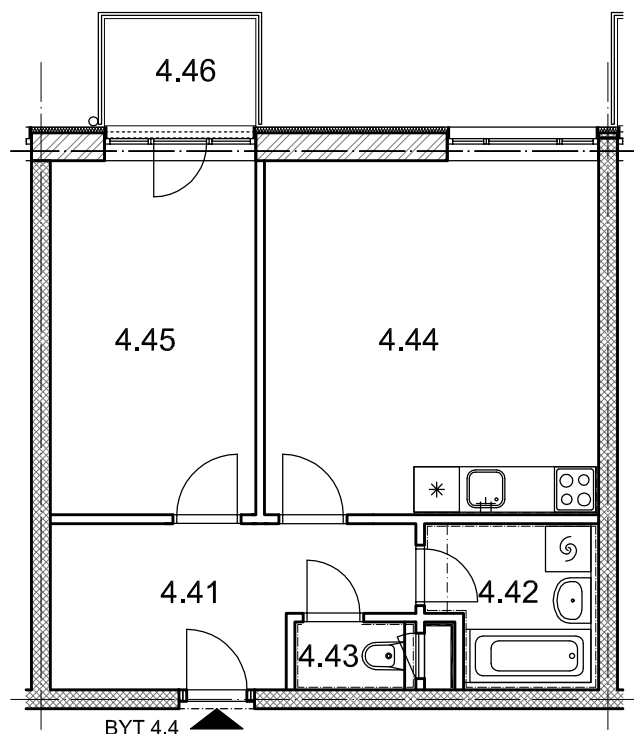

BYTOVÉ DOMY - TERASY KLADNO

BYT 4.4

DŮM DAVID - 4.NP, 2+kk, balkon

LEGENDA MÍSTNOSTÍ

ČÍSLO MÍSTNOSTI	ÚČEL MÍSTNOSTI	UŽITNÁ PLOCHA (m ²)
4.41	PŘEDSÍŇ, CHODBA	8,9
4.42	KOUPELNA	4,5
4.43	WC	1,4
4.44	POKOJ, KUCH. KOUT	20,7
4.45	POKOJ	12,7
4.46	BALKON	2,8
UŽITNÁ PLOCHA CELKEM (bez balkonu)		48,2
PODLAHOVÁ PLOCHA CELKEM (bez balkonu)		50,1
S.I.41	SKLEP	2,3
UŽITNÁ PLOCHA CELKEM (vč. sklepa, bez balkonu)		50,5
PODLAHOVÁ PLOCHA CELKEM (vč. sklepa, bez balkonu)		52,4

0 1m 2m 3m 4m 5m

SITUAČNÍ SCHEMA

SCHEMA BYTY