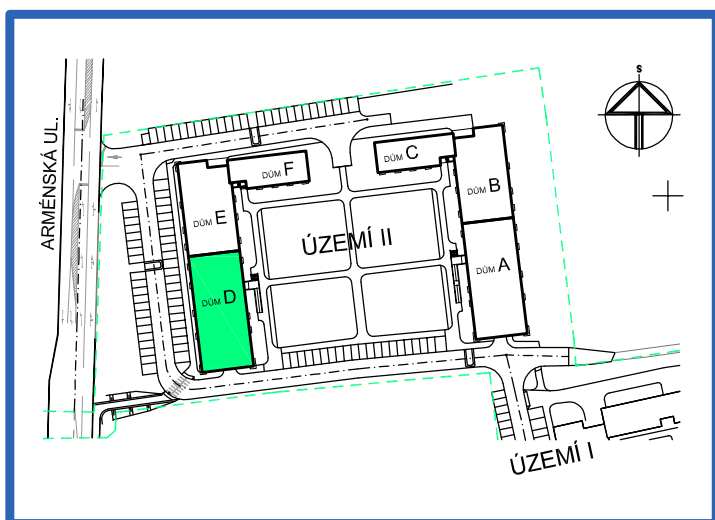

BYTOVÉ DOMY - TERASY Kladno

BYT 4.5

DŮM DAVID - 4.NP, 2+kk, terasa

LEGENDA MÍSTNOSTÍ

ČÍSLO MÍSTNOSTI	ÚČEL MÍSTNOSTI	UŽITNÁ PLOCHA (m ²)
4.51	PŘEDSÍŇ, CHODBA	7,2
4.52	KOUPELNA, WC	5,0
4.53	POKOJ, KUCH. KOUT	24,8
4.54	POKOJ	16,0
4.55	TERASA	16,7
UŽITNÁ PLOCHA CELKEM (bez terasy)		53,0
PODLAHOVÁ PLOCHA CELKEM (bez terasy)		54,9
S.I.42	SKLEP	2,3
UŽITNÁ PLOCHA CELKEM (vč. sklepa, bez terasy)		55,3
PODLAHOVÁ PLOCHA CELKEM (vč. sklepa, bez terasy)		57,2

0 1m 2m 3m 4m 5m

SITUAČNÍ SCHEMA

SCHEMA BYTY