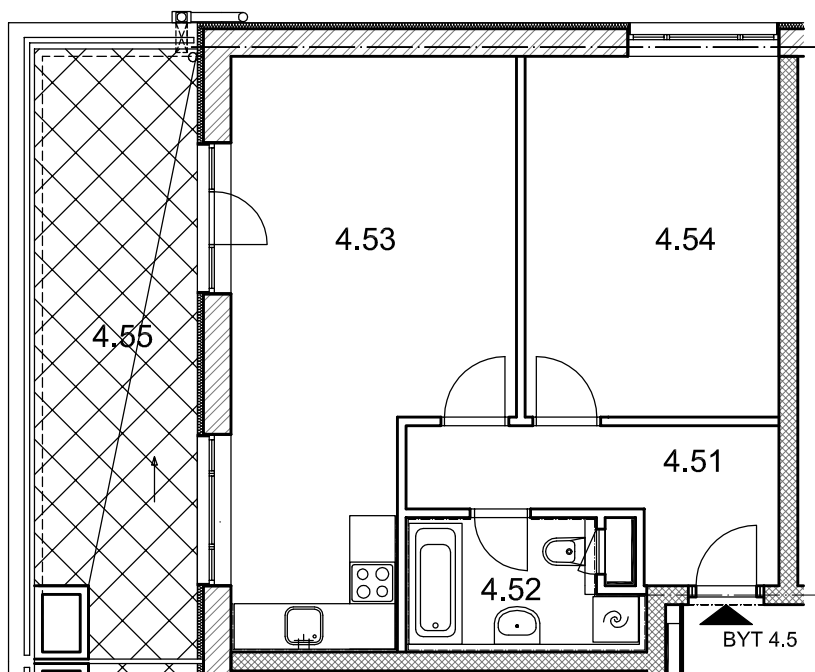

BYTOVÉ DOMY - TERASY Kladno

BYT 4.5

DŮM DAVID - 4.NP, 2+kk, terasa

LEGENDA MÍSTNOSTÍ

ČÍSLO MÍSTNOSTI	ÚČEL MÍSTNOSTI	UŽITNÁ PLOCHA (m ²)
4.51	PŘEDSÍŇ, CHODBA	7,2
4.52	KOUPELNA, WC	5,0
4.53	POKOJ, KUCH. KOUT	24,8
4.54	POKOJ	16,0
4.55	TERASA	16,7
UŽITNÁ PLOCHA CELKEM (bez terasy)		53,0
PODLAHOVÁ PLOCHA CELKEM (bez terasy)		54,9
S.I.42	SKLEP	2,3
UŽITNÁ PLOCHA CELKEM (vč. sklepa, bez terasy)		55,3
PODLAHOVÁ PLOCHA CELKEM (vč. sklepa, bez terasy)		57,2

0 1m 2m 3m 4m 5m

SITUAČNÍ SCHEMA

SCHEMA BYTY