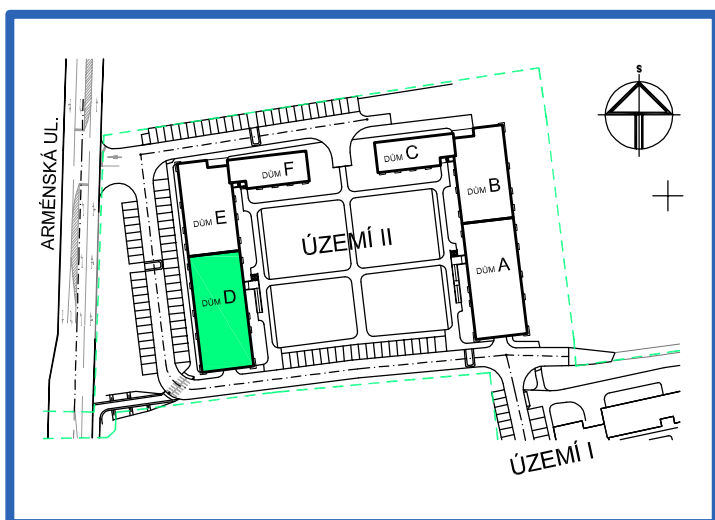

BYTOVÉ DOMY - TERASY Kladno

BYT 4.6

DŮM DAVID - 4.NP, 2+kk, terasa

LEGENDA MÍSTNOSTÍ

ČÍSLO MÍSTNOSTI	ÚČEL MÍSTNOSTI	UŽITNÁ PLOCHA (m ²)
4.61	PŘEDSÍŇ, CHODBA	7,2
4.62	KOUPELNA, WC	5,0
4.63	POKOJ, KUCH. KOUT	24,8
4.64	POKOJ	16,0
4.65	TERASA	16,7
UŽITNÁ PLOCHA CELKEM (bez terasy)		53,0
PODLAHOVÁ PLOCHA CELKEM (bez terasy)		54,9
S.I.43	SKLEP	2,3
UŽITNÁ PLOCHA CELKEM (vč. sklepa, bez terasy)		55,3
PODLAHOVÁ PLOCHA CELKEM (vč. sklepa, bez terasy)		57,2

0 1m 2m 3m 4m 5m

SITUAČNÍ SCHEMA

SCHEMA BYTY