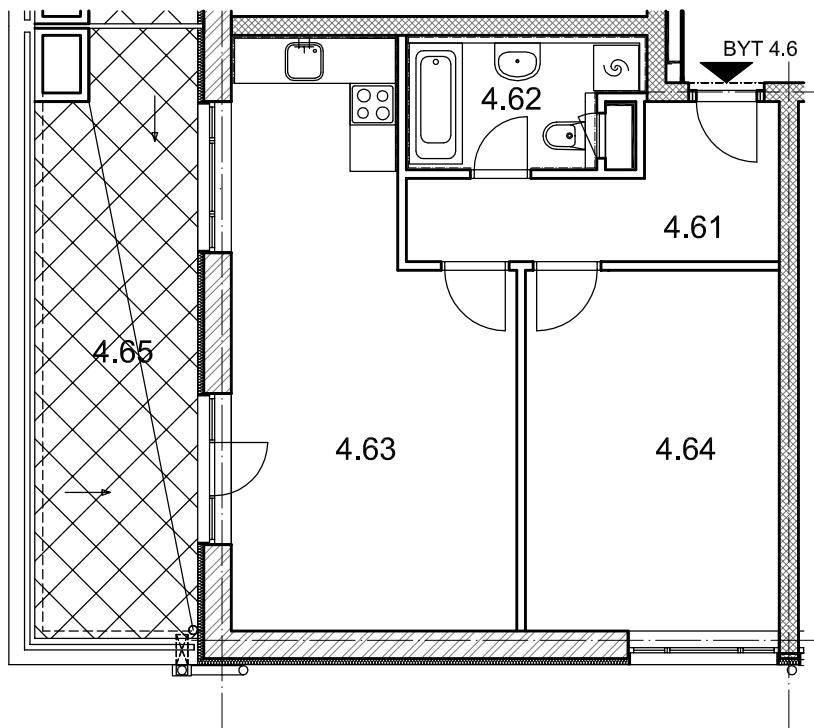

BYTOVÉ DOMY - TERASY Kladno

BYT 4.6

DŮM DAVID - 4.NP, 2+kk, terasa

LEGENDA MÍSTNOSTÍ

ČÍSLO MÍSTNOSTI	ÚČEL MÍSTNOSTI	UŽITNÁ PLOCHA (m ²)
4.61	PŘEDSÍŇ, CHODBA	7,2
4.62	KOUPELNA, WC	5,0
4.63	POKOJ, KUCH. KOUT	24,8
4.64	POKOJ	16,0
4.65	TERASA	16,7
UŽITNÁ PLOCHA CELKEM (bez terasy)		53,0
PODLAHOVÁ PLOCHA CELKEM (bez terasy)		54,9
S.I.43	SKLEP	2,3
UŽITNÁ PLOCHA CELKEM (vč. sklepa, bez terasy)		55,3
PODLAHOVÁ PLOCHA CELKEM (vč. sklepa, bez terasy)		57,2

0 1m 2m 3m 4m 5m

SITUAČNÍ SCHEMA

SCHEMA BYTY