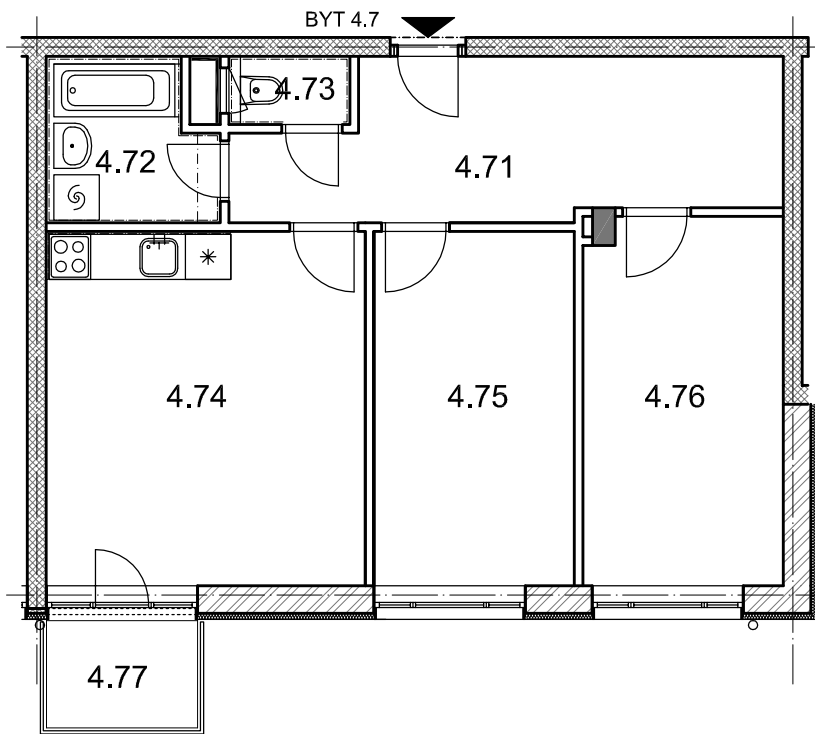

BYTOVÉ DOMY - TERASY Kladno

BYT 4.7

DŮM DAVID - 4.NP, 3+kk, balkon

LEGENDA MÍSTNOSTÍ

ČÍSLO MÍSTNOSTI	ÚČEL MÍSTNOSTI	UŽITNÁ PLOCHA (m ²)
4.71	PŘEDSÍŇ, CHODBA	13,8
4.72	KOUPELNA	4,5
4.73	WC	1,4
4.74	POKOJ, KUCH. KOUT	19,8
4.75	POKOJ	12,4
4.76	POKOJ	12,8
4.77	BALKON	2,80
UŽITNÁ PLOCHA CELKEM (bez balkonu)		64,7
PODLAHOVÁ PLOCHA CELKEM (bez balkonu)		67,5
S.I.49	SKLEP	1,8
UŽITNÁ PLOCHA CELKEM (vč. sklepa, bez balkonu)		66,5

PODLAHOVÁ PLOCHA CELKEM (vč. sklepa, bez balkonu) 69,3

SITUAČNÍ SCHEMA

SCHEMA BYTY