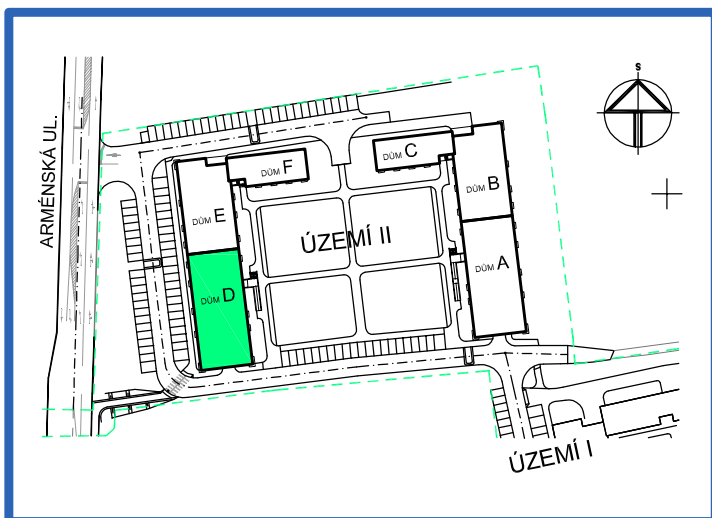

BYTOVÉ DOMY - TERASY Kladno

BYT 4.7

DŮM DAVID - 4.NP, 3+kk, balkon

LEGENDA MÍSTNOSTÍ

ČÍSLO MÍSTNOSTI	ÚČEL MÍSTNOSTI	UŽITNÁ PLOCHA (m ²)
4.71	PŘEDSÍŇ, CHODBA	13,8
4.72	KOUPELNA	4,5
4.73	WC	1,4
4.74	POKOJ, KUCH. KOUT	19,8
4.75	POKOJ	12,4
4.76	POKOJ	12,8
4.77	BALKON	2,80
UŽITNÁ PLOCHA CELKEM (bez balkonu)		64,7
PODLAHOVÁ PLOCHA CELKEM (bez balkonu)		67,5
S.I.49	SKLEP	1,8
UŽITNÁ PLOCHA CELKEM (vč. sklepa, bez balkonu)		66,5

PODLAHOVÁ PLOCHA CELKEM (vč. sklepa, bez balkonu) 69,3

SITUAČNÍ SCHEMA

SCHEMA BYTY