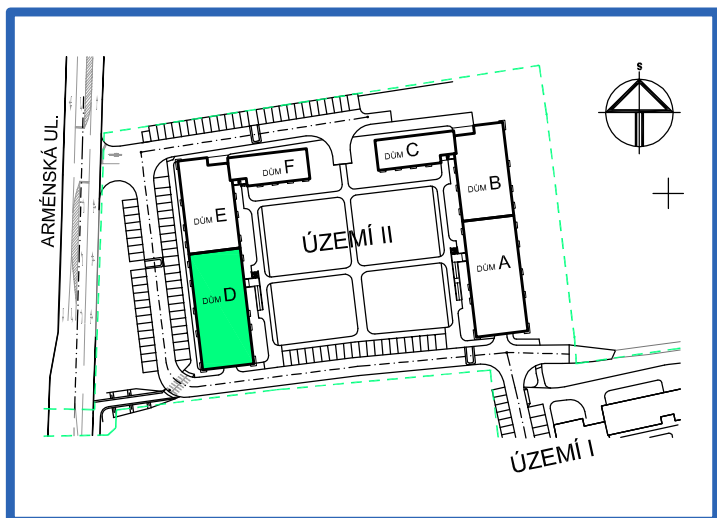

BYT 5.2

DŮM DAVID - 5.NP, 1+kk, terasa

LEGENDA MÍSTNOSTÍ

ČÍSLO MÍSTNOSTI	ÚČEL MÍSTNOSTI	UŽITNÁ PLOCHA (m ²)
5.21	PŘEDSÍŇ, CHODBA	8,0
5.22	KOUPELNA, WC	5,6
5.23	POKOJ, KUCH. KOUT	24,4
5.25	TERASA	8,2
UŽITNÁ PLOCHA CELKEM (bez terasy)		38,0
PODLAHOVÁ PLOCHA CELKEM (bez terasy)		39,2
S.I.52	SKLEP	2,1
UŽITNÁ PLOCHA CELKEM (vč. sklepa, bez terasy)		40,1
PODLAHOVÁ PLOCHA CELKEM (vč. sklepa, bez terasy)		41,3

0 1m 2m 3m 4m 5m

SITUAČNÍ SCHEMA

SCHEMA BYTY