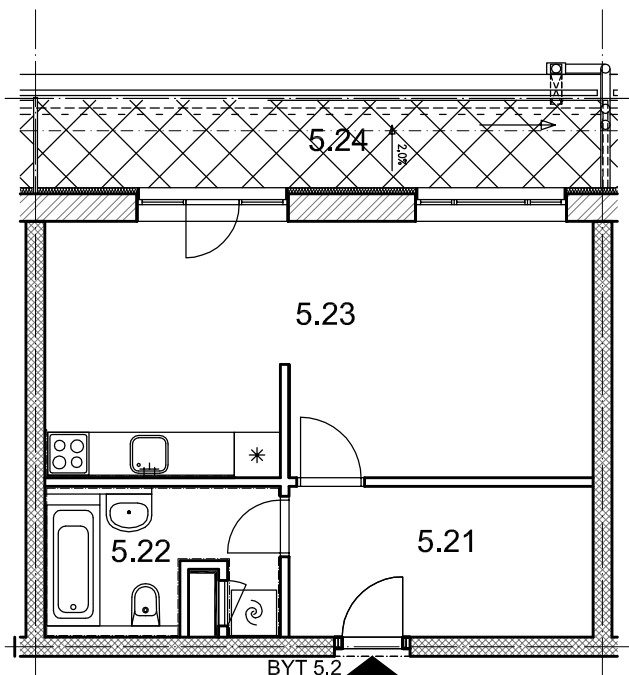

BYT 5.2

DŮM DAVID - 5.NP, 1+kk, terasa

LEGENDA MÍSTNOSTÍ

ČÍSLO MÍSTNOSTI	ÚČEL MÍSTNOSTI	UŽITNÁ PLOCHA (m ²)
5.21	PŘEDSÍŇ, CHODBA	8,0
5.22	KOUPELNA, WC	5,6
5.23	POKOJ, KUCH. KOUT	24,4
5.25	TERASA	8,2
UŽITNÁ PLOCHA CELKEM (bez terasy)		38,0
PODLAHOVÁ PLOCHA CELKEM (bez terasy)		39,2
S.I.52	SKLEP	2,1
UŽITNÁ PLOCHA CELKEM (vč. sklepa, bez terasy)		40,1
PODLAHOVÁ PLOCHA CELKEM (vč. sklepa, bez terasy)		41,3

0 1m 2m 3m 4m 5m

SITUAČNÍ SCHEMA

SCHEMA BYTY