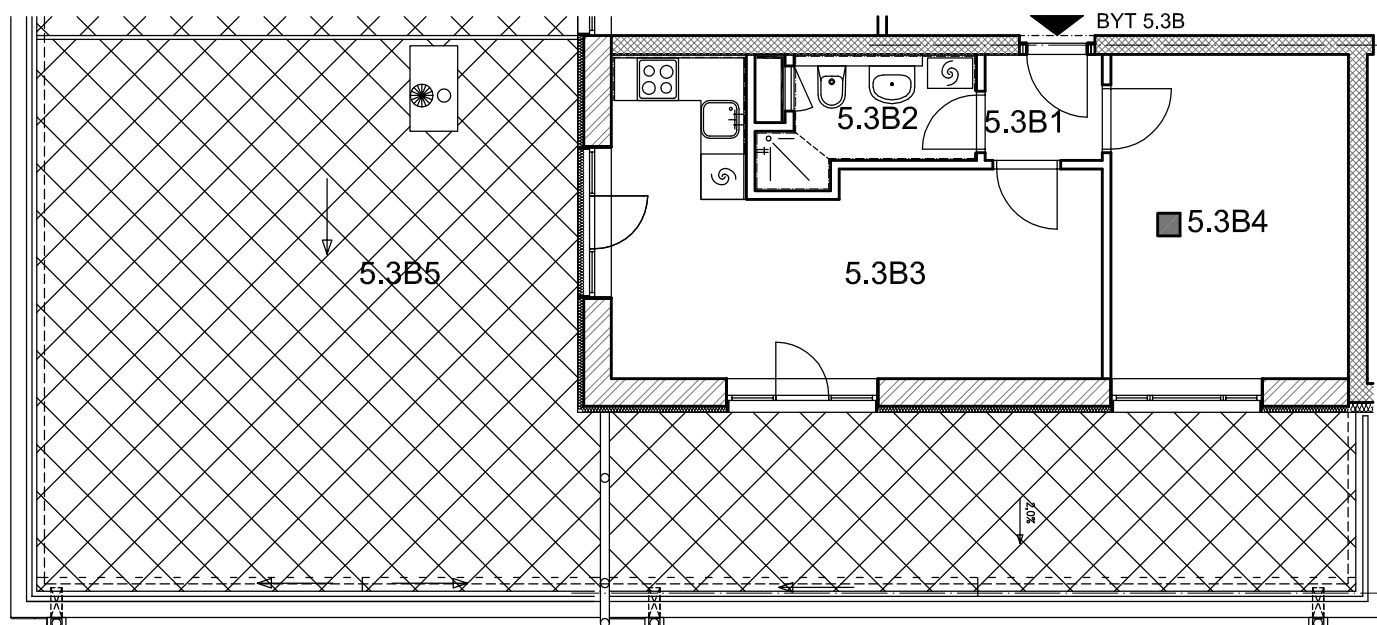

## BYT 5.3B

DŮM DAVID - 5.NP, 2+kk, terasa

### LEGENDA MÍSTNOSTÍ

ČÍSLO MÍSTNOSTI	ÚČEL MÍSTNOSTI	UŽITNÁ PLOCHA (m <sup>2</sup> )
5.3B1	PŘEDSÍŇ, CHODBA	2,2
5.3B2	KOUPELNA, WC	4,0
5.3B3	POKOJ, KUCH. KOUT	20,2
5.3B4	POKOJ	13,5
5.3B5	TERASA	76,6
UŽITNÁ PLOCHA CELKEM (bez terasy)		40,0
PODLAHOVÁ PLOCHA CELKEM (bez terasy)		41,1
S.I.54	SKLEP	2,1
UŽITNÁ PLOCHA CELKEM (vč. sklepa, bez terasy)		42,1
PODLAHOVÁ PLOCHA CELKEM (vč. sklepa, bez terasy)		43,2