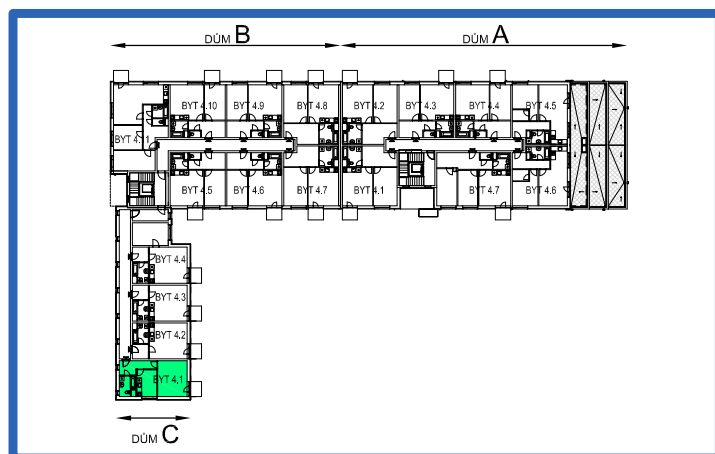

SCHEMA BYTY