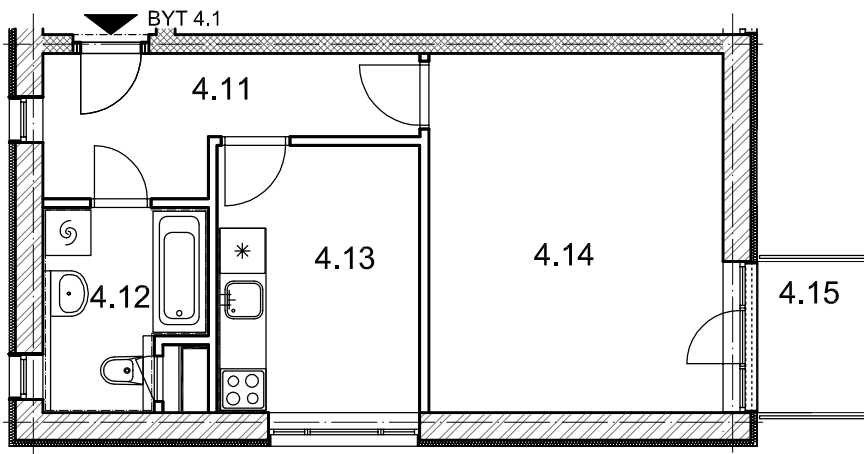

## BYT 4.1

DŮM CELESTINA - 4.NP, 1+1, balkon

0 1m 2m 3m 4m 5m

### LEGENDA MÍSTNOSTÍ

ČÍSLO MÍSTNOSTI	ÚČEL MÍSTNOSTI	PODLAHOVÁ PLOCHA (m <sup>2</sup> )
4.11	PŘEDSÍŇ, CHODBA	7,3
4.12	KOUPELNA, WC	5,2
4.13	KUCHYŇĚ	9,5
4.14	POKOJ	18,5
4.15	BALKON	2,8
UŽITNÁ PLOCHA CELKEM (bez balkonu)		40,5
PODLAHOVÁ PLOCHA CELKEM (bez balkonu)		41,9
S.I.09	SKLEP	2,9
UŽITNÁ PLOCHA CELKEM (vč. sklepa, bez balkonu)		43,4
PODLAHOVÁ PLOCHA CELKEM (vč. sklepa, bez balkonu)		44,8