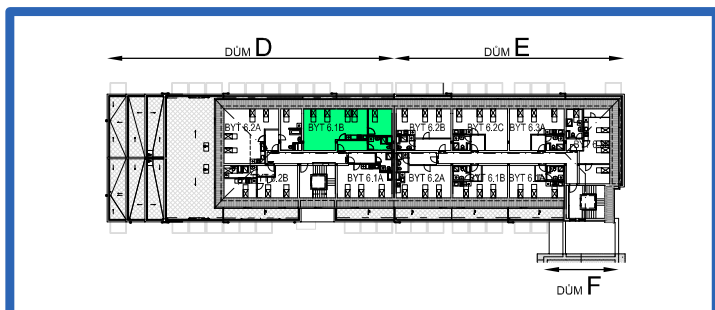

BYTOVÉ DOMY - TERASY Kladno

BYT 6.1B

DŮM DAVID - 6.NP, 2+kk

0 1m 2m 3m 4m 5m

SCHEMA BYTY

SITUAČNÍ SCHEMA

LEGENDA MÍSTNOSTÍ

ČÍSLO MÍSTNOSTI	ÚČEL MÍSTNOSTI	UŽITNÁ PLOCHA (m ²)
6.1B1	PŘEDSÍŇ, CHODBA	5,2
6.1B2	KOUPELNA, WC	5,0
6.1B3	POKOJ, KUCH. KOUT	40,5
6.1B4	POKOJ	11,1
UŽITNÁ PLOCHA CELKEM		61,8
PODLAHOVÁ PLOCHA CELKEM		63,2
S.I.--	SKLEP	--