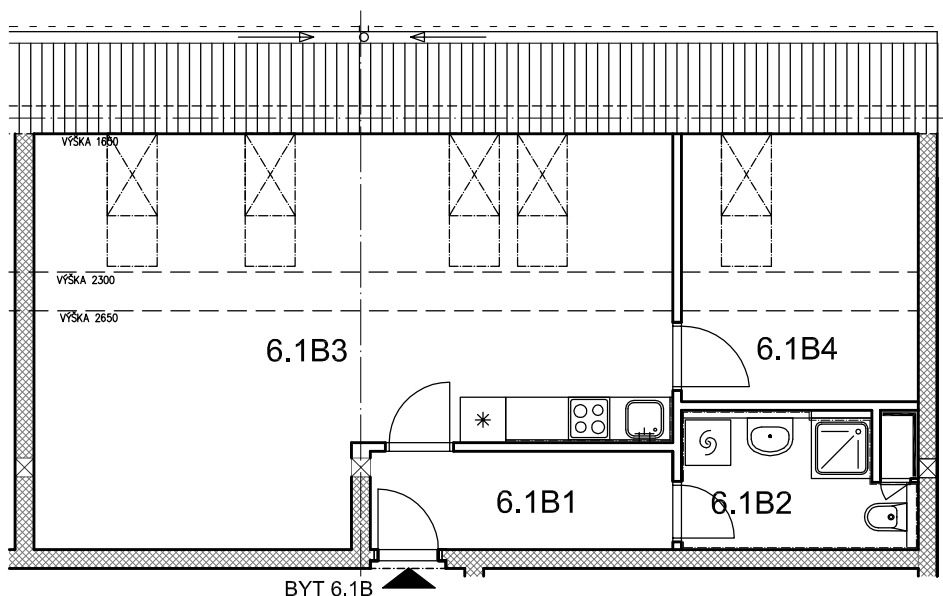

BYTOVÉ DOMY - TERASY Kladno

BYT 6.1B

DŮM DAVID - 6.NP, 2+kk

0 1m 2m 3m 4m 5m

SCHEMA BYTY

SITUAČNÍ SCHEMA

LEGENDA MÍSTNOSTÍ

ČÍSLO MÍSTNOSTI	ÚČEL MÍSTNOSTI	UŽITNÁ PLOCHA (m ²)
6.1B1	PŘEDSÍŇ, CHODBA	5,2
6.1B2	KOUPELNA, WC	5,0
6.1B3	POKOJ, KUCH. KOUT	40,5
6.1B4	POKOJ	11,1
UŽITNÁ PLOCHA CELKEM		61,8
PODLAHOVÁ PLOCHA CELKEM		63,2
S.I.--	SKLEP	--