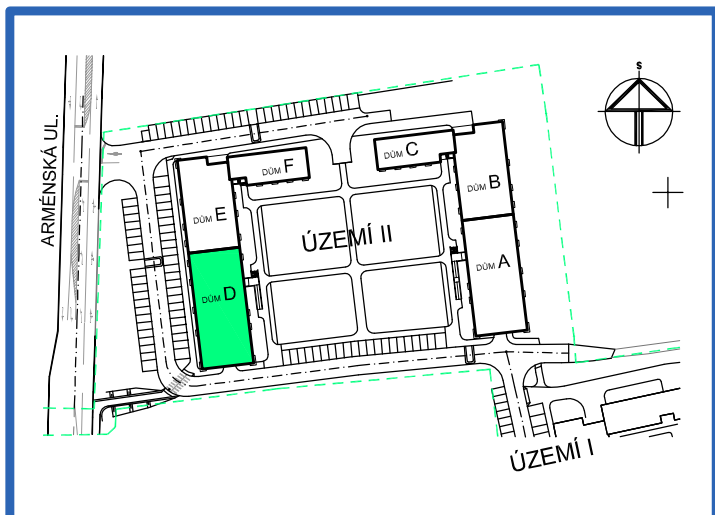

BYTOVÉ DOMY - TERASY Kladno

BYT 6.1B

DŮM DAVID - 6.NP, 2+kk

0 1m 2m 3m 4m 5m

SCHEMA BYTY

SITUAČNÍ SCHEMA

LEGENDA MÍSTNOSTÍ

ČÍSLO MÍSTNOSTI	ÚČEL MÍSTNOSTI	UŽITNÁ PLOCHA (m ²)
6.1B1	PŘEDSÍŇ, CHODBA	5,2
6.1B2	KOUPELNA, WC	5,0
6.1B3	POKOJ, KUCH. KOUT	40,5
6.1B4	POKOJ	11,1
UŽITNÁ PLOCHA CELKEM		61,8
PODLAHOVÁ PLOCHA CELKEM		63,2
S.I.--	SKLEP	--