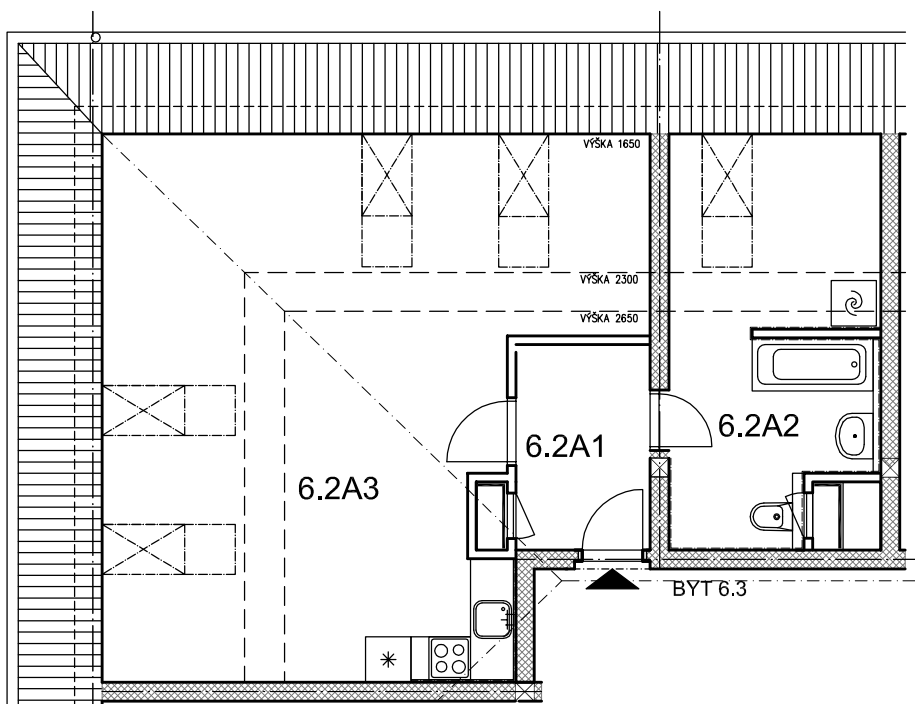

## BYT 6.2A

DŮM DAVID - 6.NP, 1+kk

### SCHEMA BYTY

### LEGENDA MÍSTNOSTÍ

ČÍSLO MÍSTNOSTI	ÚČEL MÍSTNOSTI	UŽITNÁ PLOCHA (m <sup>2</sup> )
6.2A1	PŘEDSÍŇ, CHODBA	4,80
6.2A2	KOUPELNA, WC	14,2
6.2A3	POKOJ, KUCH. KOUT	43,5
UŽITNÁ PLOCHA CELKEM		62,5
PODLAHOVÁ PLOCHA CELKEM		63,3
S.I.--	SKLEP	--