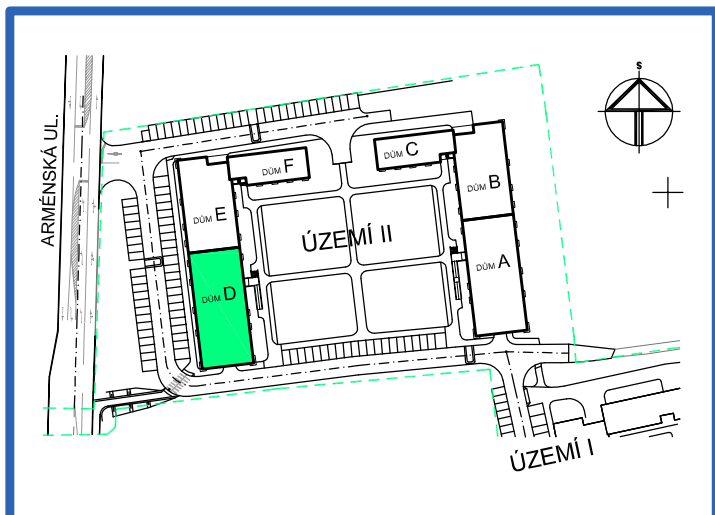

### SCHEMA BYTY

### LEGENDA MÍSTNOSTÍ

ČÍSLO MÍSTNOSTI	ÚČEL MÍSTNOSTI	UŽITNÁ PLOCHA (m <sup>2</sup> )
6.2A1	PŘEDSÍŇ, CHODBA	4,80
6.2A2	KOUPELNA, WC	14,2
6.2A3	POKOJ, KUCH. KOUT	43,5
UŽITNÁ PLOCHA CELKEM		62,5
PODLAHOVÁ PLOCHA CELKEM		63,3
S.I.--	SKLEP	--