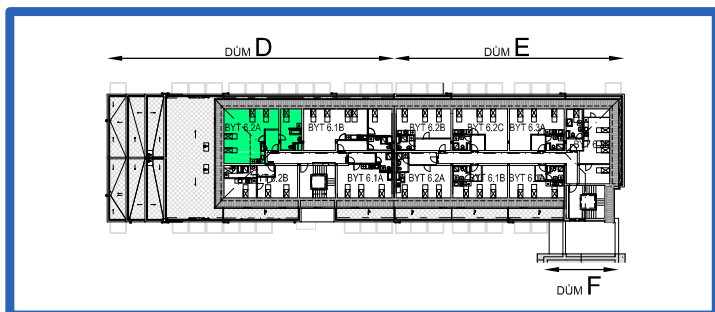

### SCHEMA BYTY

### LEGENDA MÍSTNOSTÍ

ČÍSLO MÍSTNOSTI	ÚČEL MÍSTNOSTI	UŽITNÁ PLOCHA (m <sup>2</sup> )
6.2A1	PŘEDSÍŇ, CHODBA	4,80
6.2A2	KOUPELNA, WC	14,2
6.2A3	POKOJ, KUCH. KOUT	43,5
UŽITNÁ PLOCHA CELKEM		62,5
PODLAHOVÁ PLOCHA CELKEM		63,3
S.I.--	SKLEP	--