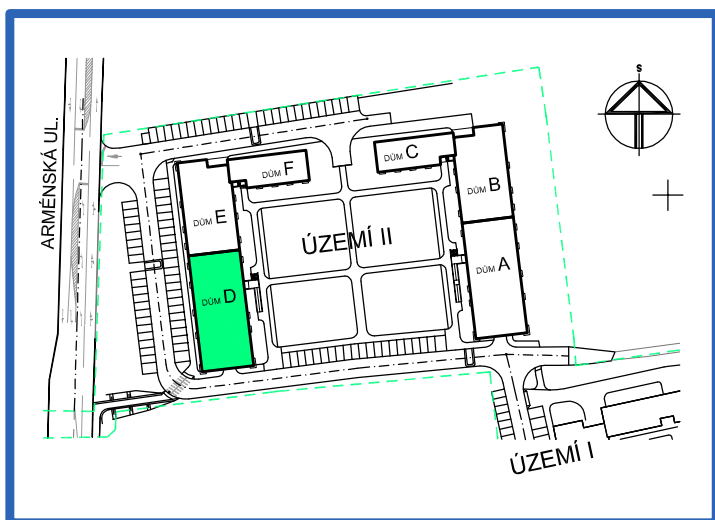

BYTOVÉ DOMY - TERASY KLADNO

BYT 6.2B

DŮM DAVID - 6.NP, 1+1

SCHEMA BYTY

SITUAČNÍ SCHEMA

LEGENDA MÍSTNOSTÍ

ČÍSLO MÍSTNOSTI	ÚČEL MÍSTNOSTI	UŽITNÁ PLOCHA (m ²)
6.2A1	PŘEDSÍŇ, CHODBA	3,2
6.2A2	KOUPELNA, WC	6,3
6.2A3	KUCHYŇ	11,0
6.2A4	POKOJ	19,2
UŽITNÁ PLOCHA CELKEM		39,7
PODLAHOVÁ PLOCHA CELKEM		41,1
S.I.--	SKLEP	--