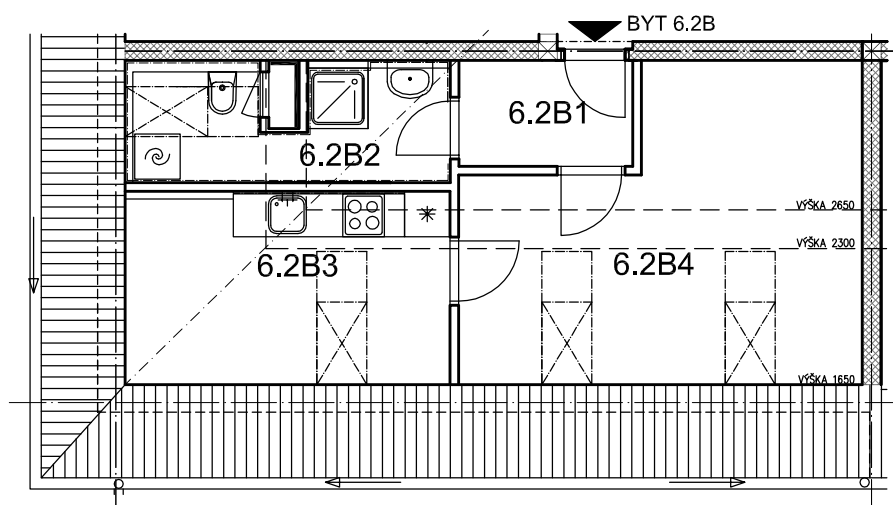

BYTOVÉ DOMY - TERASY KLADNO

BYT 6.2B

DŮM DAVID - 6.NP, 1+1

SCHEMA BYTY

SITUAČNÍ SCHEMA

LEGENDA MÍSTNOSTÍ

ČÍSLO MÍSTNOSTI	ÚČEL MÍSTNOSTI	UŽITNÁ PLOCHA (m ²)
6.2A1	PŘEDSÍŇ, CHODBA	3,2
6.2A2	KOUPELNA, WC	6,3
6.2A3	KUCHYŇ	11,0
6.2A4	POKOJ	19,2
UŽITNÁ PLOCHA CELKEM		39,7
PODLAHOVÁ PLOCHA CELKEM		41,1
S.I.--	SKLEP	--