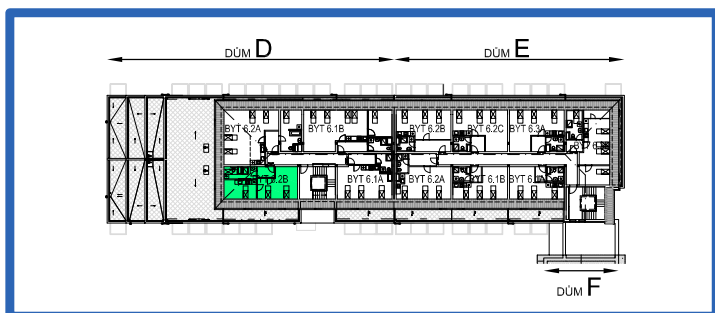

BYTOVÉ DOMY - TERASY KLADNO

BYT 6.2B

DŮM DAVID - 6.NP, 1+1

SCHEMA BYTY

SITUAČNÍ SCHEMA

LEGENDA MÍSTNOSTÍ

ČÍSLO MÍSTNOSTI	ÚČEL MÍSTNOSTI	UŽITNÁ PLOCHA (m ²)
6.2A1	PŘEDSÍŇ, CHODBA	3,2
6.2A2	KOUPELNA, WC	6,3
6.2A3	KUCHYŇ	11,0
6.2A4	POKOJ	19,2
UŽITNÁ PLOCHA CELKEM		39,7
PODLAHOVÁ PLOCHA CELKEM		41,1
S.I.--	SKLEP	--