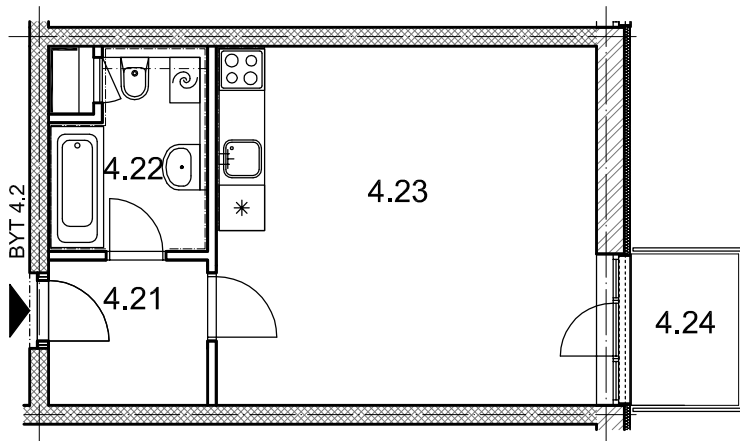

BYTOVÉ DOMY - TERASY KLADNO

BYT 4.2

DŮM CELESTINA - 4.NP, 1+kk, balkon

0 1m 2m 3m 4m 5m

LEGENDA MÍSTNOSTÍ

ČÍSLO MÍSTNOSTI	ÚČEL MÍSTNOSTI	UŽITNÁ PLOCHA (m ²)
4.21	PŘEDSÍŇ, CHODBA	4,0
4.22	KOUPELNA, WC	5,0
4.23	POKOJ, KUCH. KOUT	23,9
4.24	BALKON	2,80
UŽITNÁ PLOCHA CELKEM (bez balkonu)		32,9
PODLAHOVÁ PLOCHA CELKEM (bez balkonu)		33,7
S.I.10	SKLEP	2,9
UŽITNÁ PLOCHA CELKEM (vč. sklepa, bez balkonu)		35,8
PODLAHOVÁ PLOCHA CELKEM (vč. sklepa, bez balkonu)		36,6