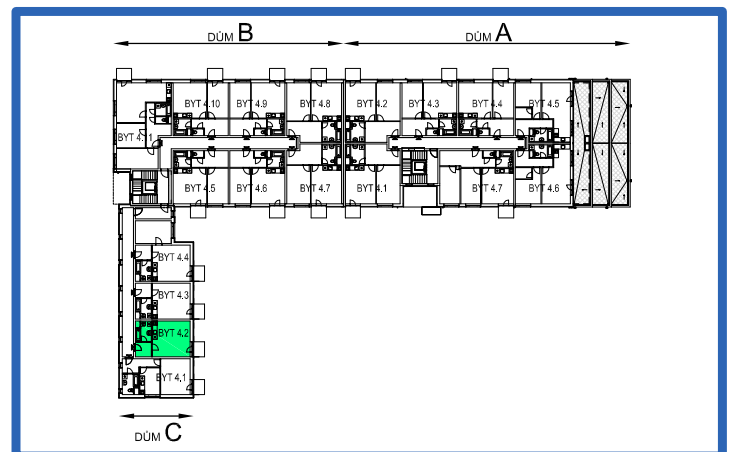

BYTOVÉ DOMY - TERASY KLADNO

BYT 4.2

DŮM CELESTINA - 4.NP, 1+kk, balkon

0 1m 2m 3m 4m 5m

LEGENDA MÍSTNOSTÍ

ČÍSLO MÍSTNOSTI	ÚČEL MÍSTNOSTI	UŽITNÁ PLOCHA (m ²)
4.21	PŘEDSÍŇ, CHODBA	4,0
4.22	KOUPELNA, WC	5,0
4.23	POKOJ, KUCH. KOUT	23,9
4.24	BALKON	2,80
UŽITNÁ PLOCHA CELKEM (bez balkonu)		32,9
PODLAHOVÁ PLOCHA CELKEM (bez balkonu)		33,7
S.I.10	SKLEP	2,9
UŽITNÁ PLOCHA CELKEM (vč. sklepa, bez balkonu)		35,8
PODLAHOVÁ PLOCHA CELKEM (vč. sklepa, bez balkonu)		36,6

SCHEMA BYTY

SITUAČNÍ SCHEMA